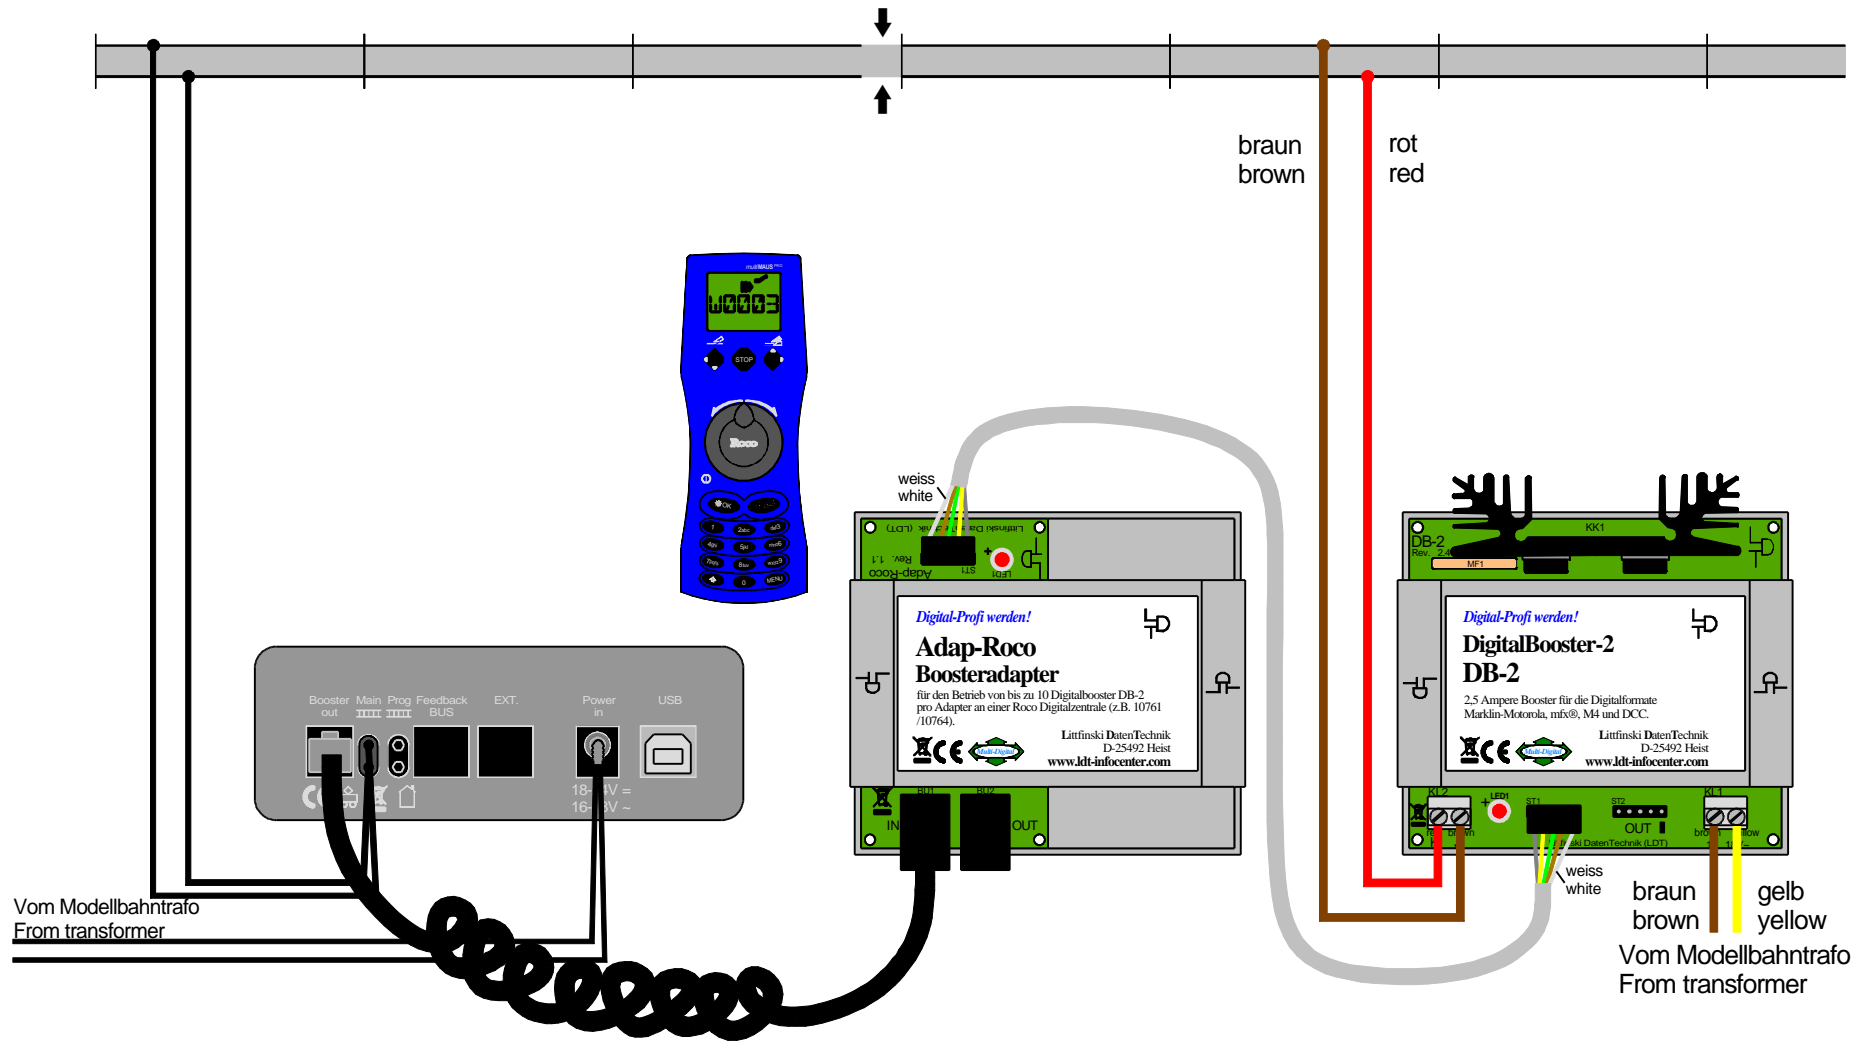

multiZENTRALEpro (2-Leiter Gleis): DigitalBooster DB-2 über Adapter Adap-Roco anschließen
multiZENTRALEpro (2-rail conductor): Connecting the DigitalBooster DB-2 via Adapter Adap-Roco

Technische Änderungen und Irrtum vorbehalten.
 Subject to technical changes and errors.
 © 06/2013 by LDT