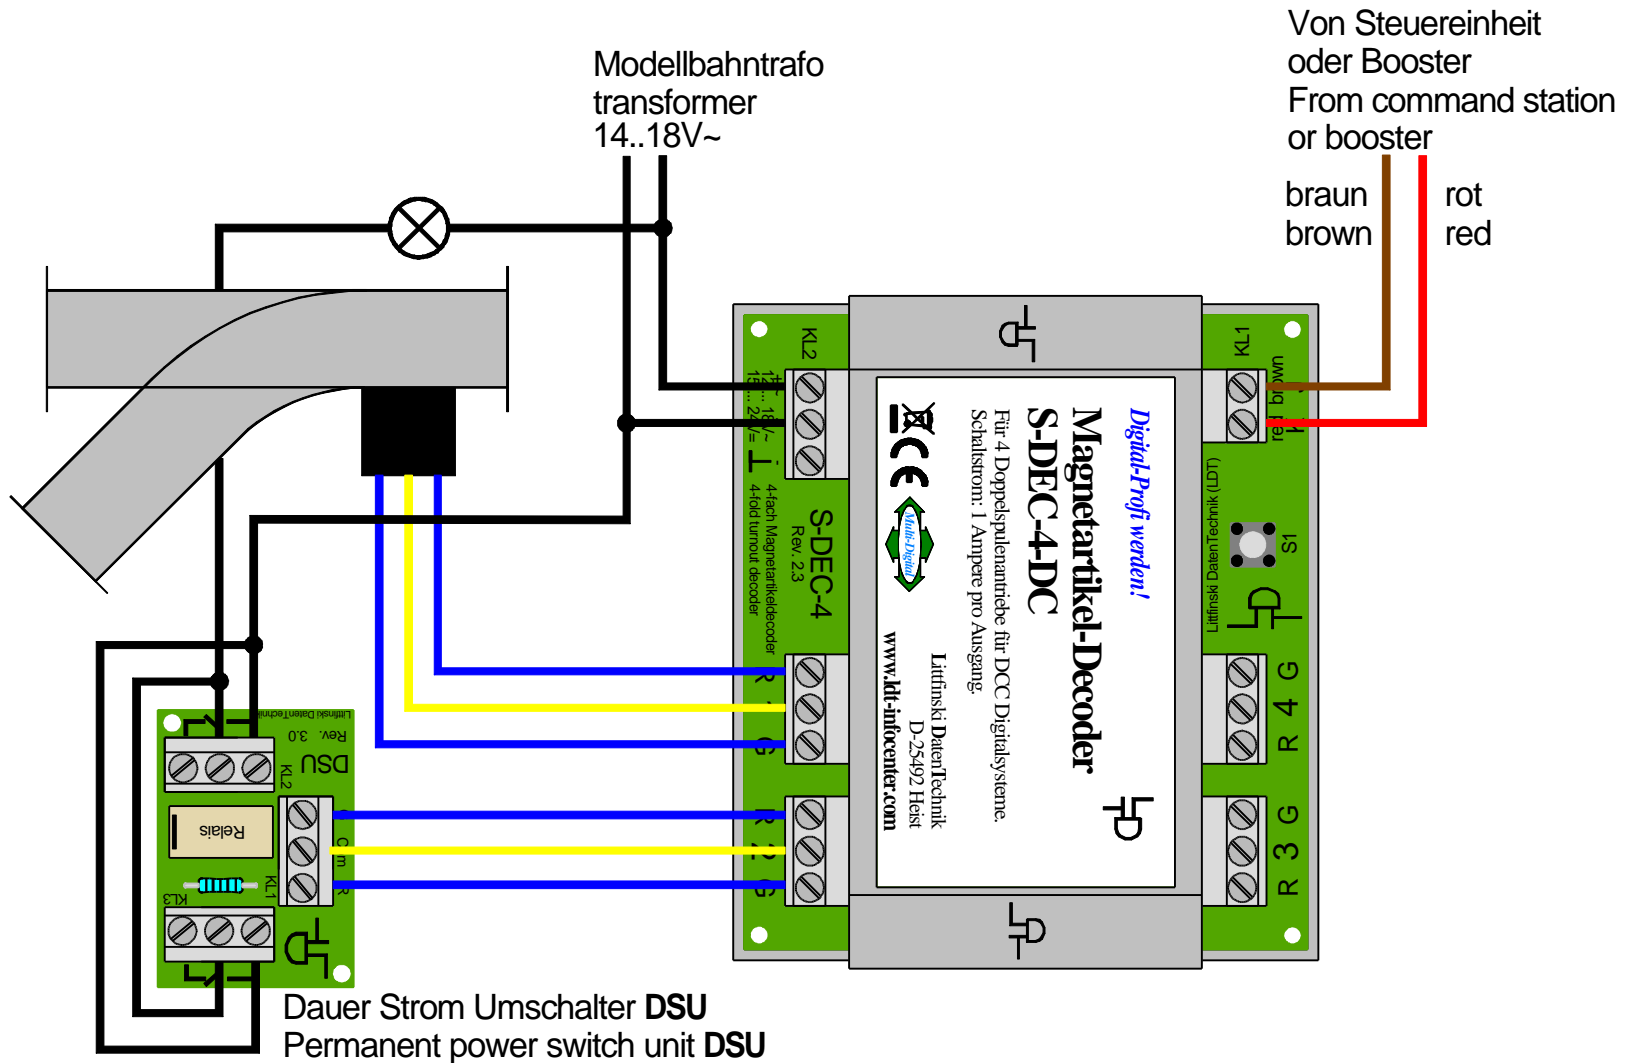

Weichenbeleuchtung über DauerStromUmschalter (DSU) schalten

Turnout illumination switched via permanent power switch unit (DSU)

Technische Änderungen und Irrtum vorbehalten.
Subject to technical changes and errors.
© 03/2014 by LDT