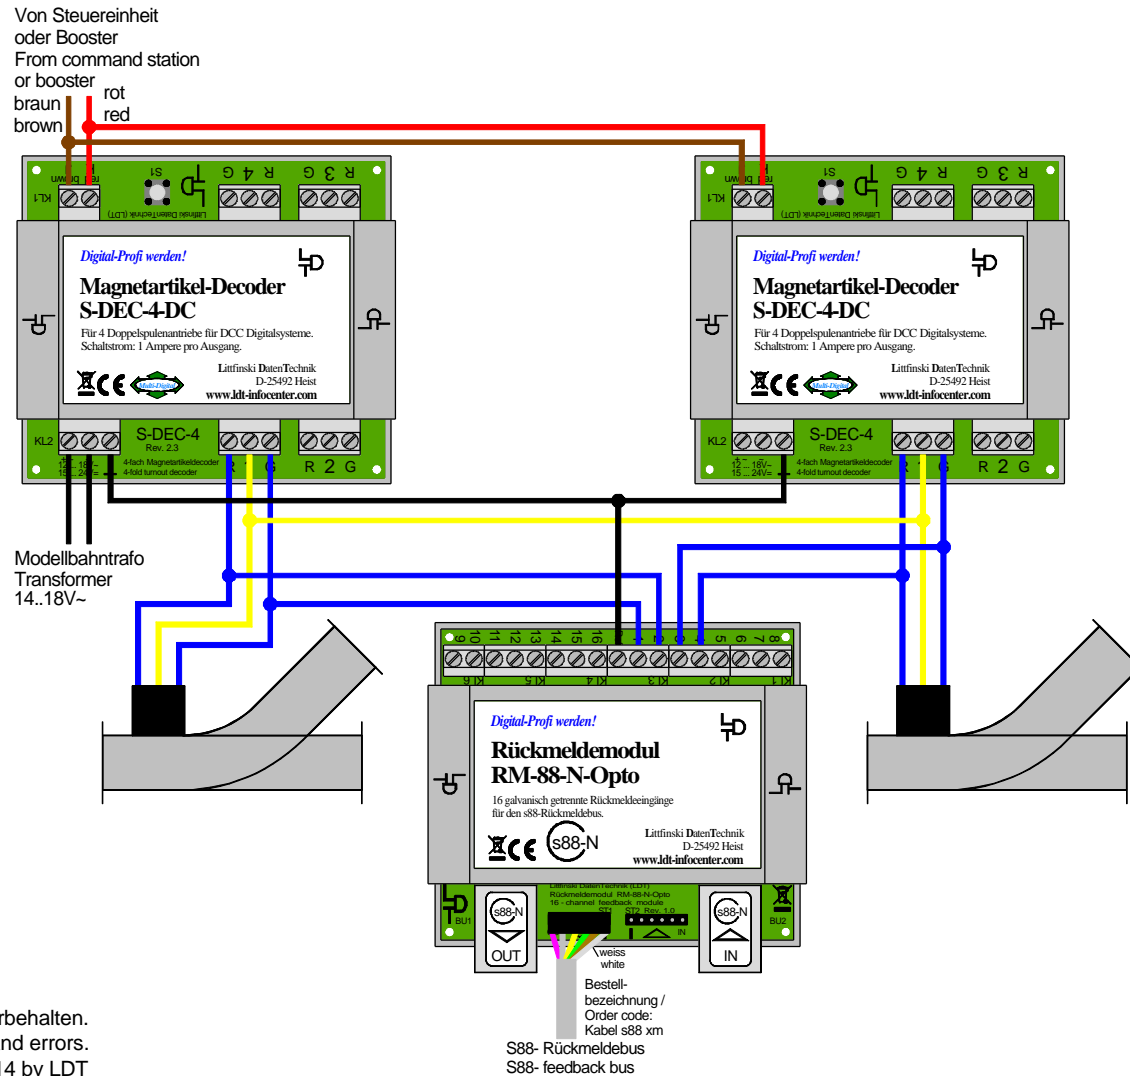

Weichenrückmeldung für endabgeschaltete Weichen (s88-Rückmeldebus)

Turnout feedback of turnouts with end-switch (s88-feedback bus)

Technische Änderungen und Irrtum vorbehalten.
Subject to technical changes and errors.
© 03/2014 by LDT