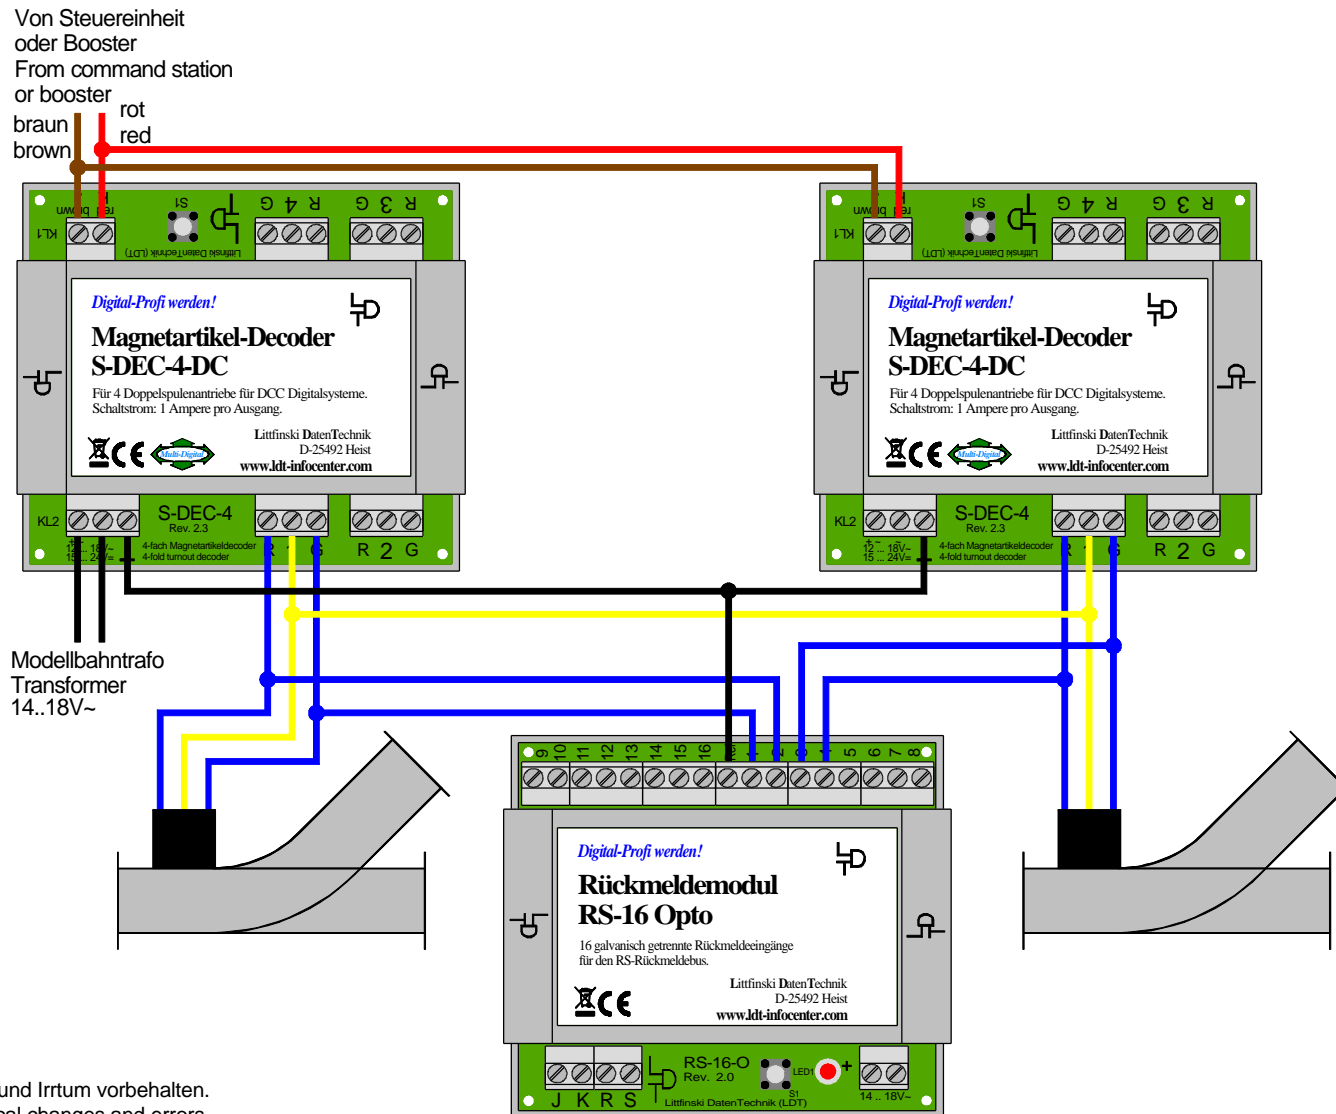

# Weichenrückmeldung für endabgeschaltete Weichen (RS-Rückmeldebus)

## Turnout feedback of turnouts with end switch (RS-feedback bus)

Technische Änderungen und Irrtum vorbehalten.  
Subject to technical changes and errors.  
© 03/2014 by LDT