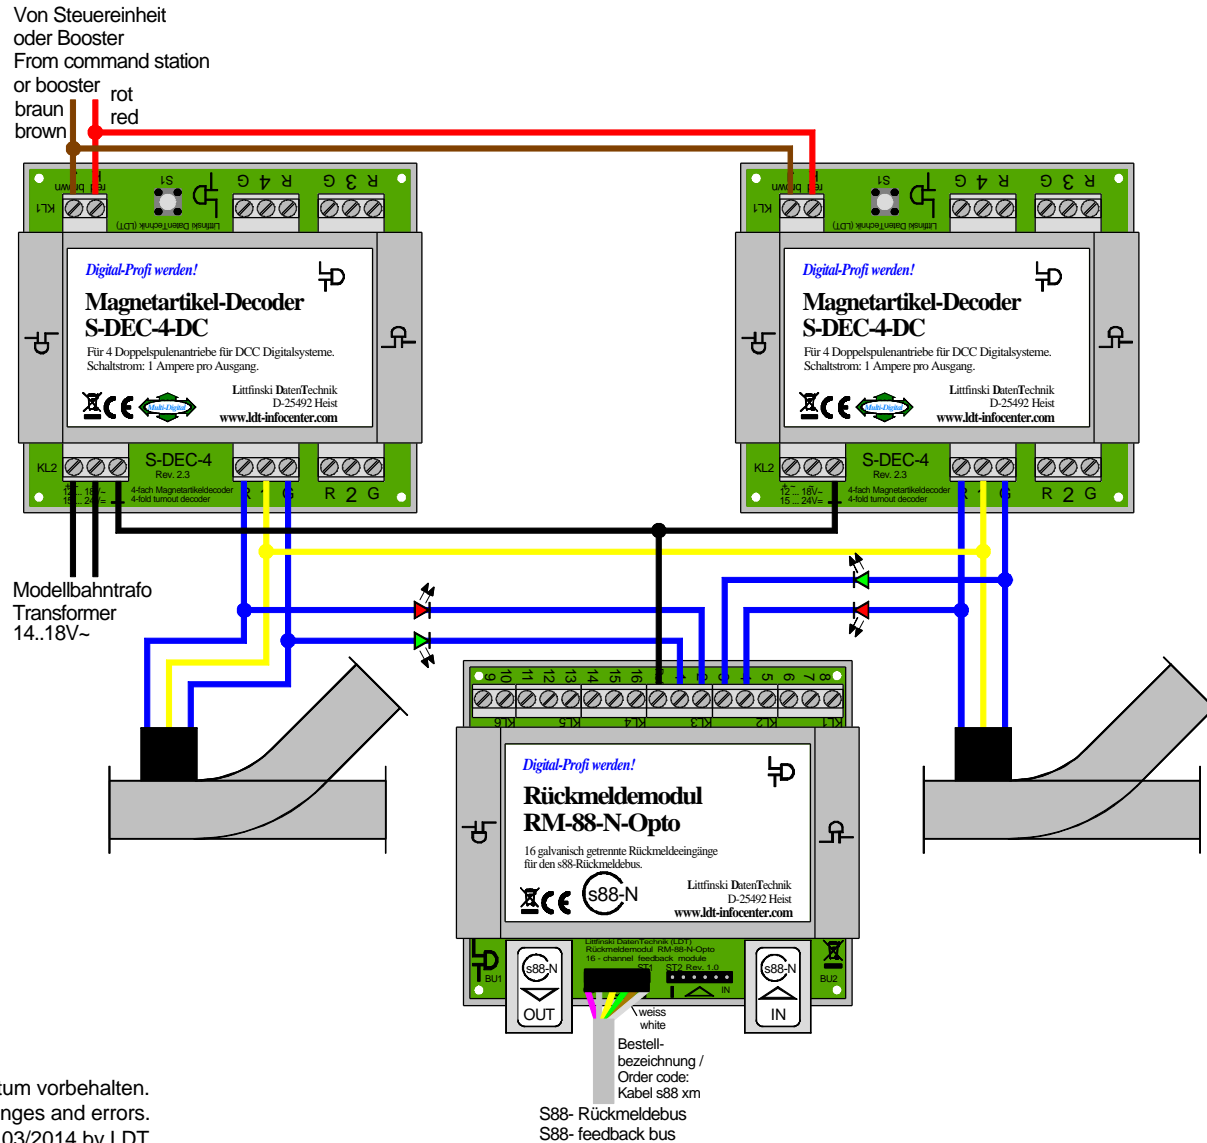

Weichenrückmeldung mit LED's für Gleisbildstellpult

Turnout feedback with LED for switchboard panel

Technische Änderungen und Irrtum vorbehalten.
Subject to technical changes and errors.
© 03/2014 by LDT