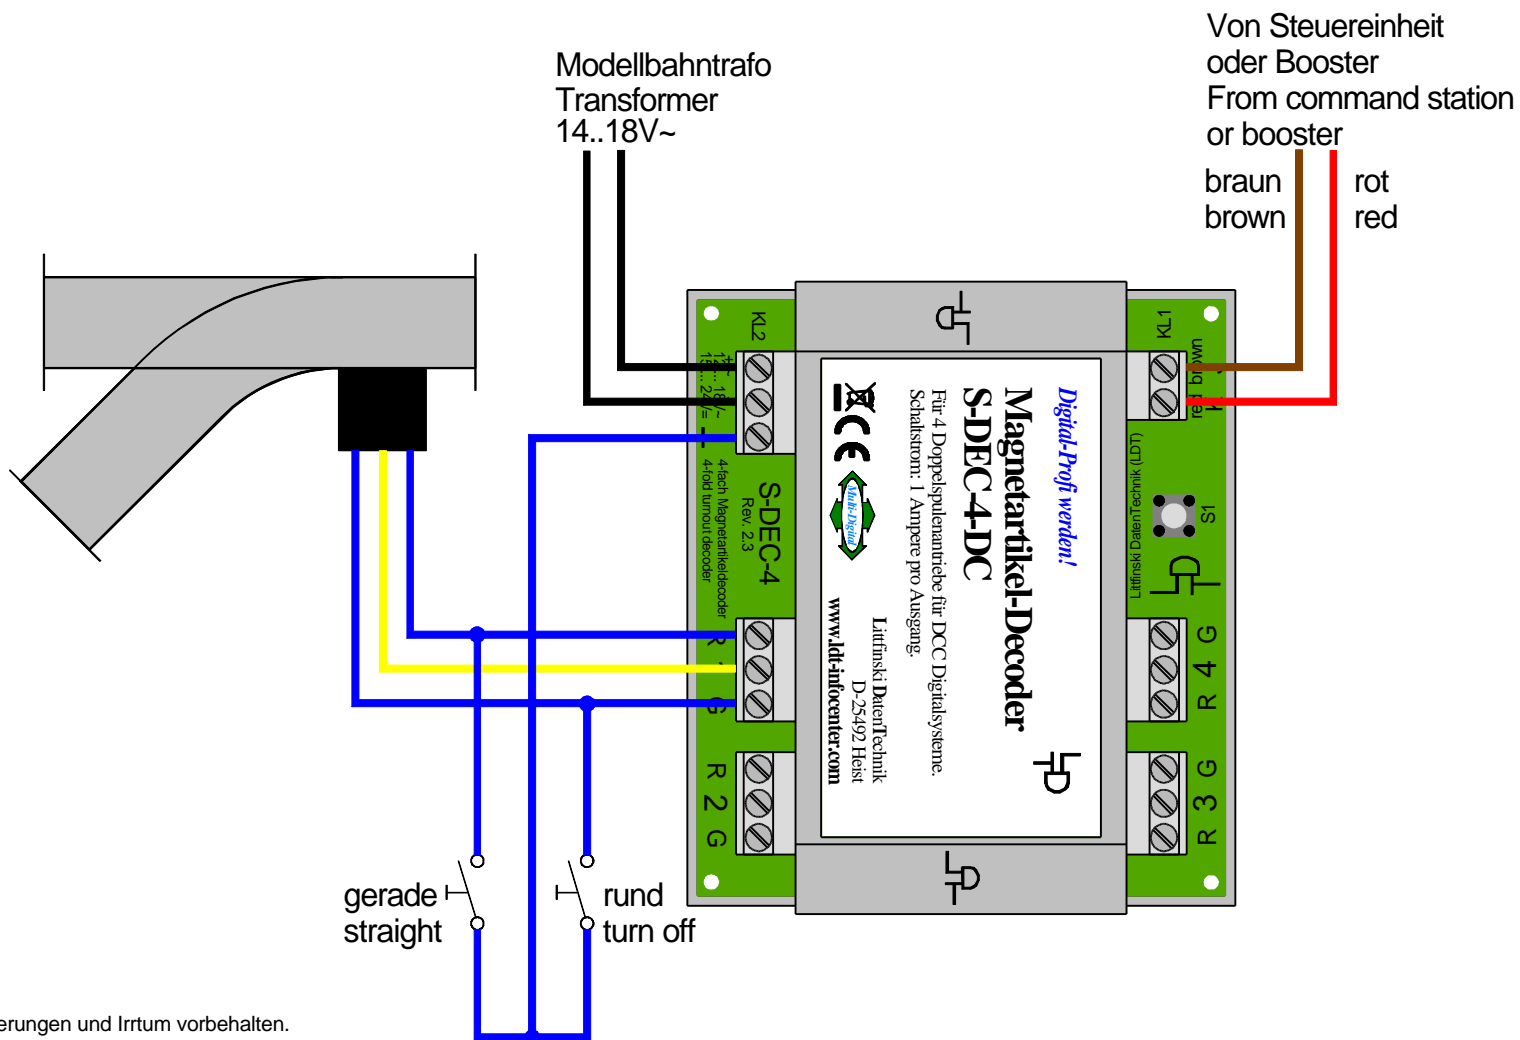

Weiche zusätzlich über Taster stellen

Turnout operation additionally via manual key

Technische Änderungen und Irrtum vorbehalten.
 Subject to technical changes and errors.
 © 03/2014 by LDT