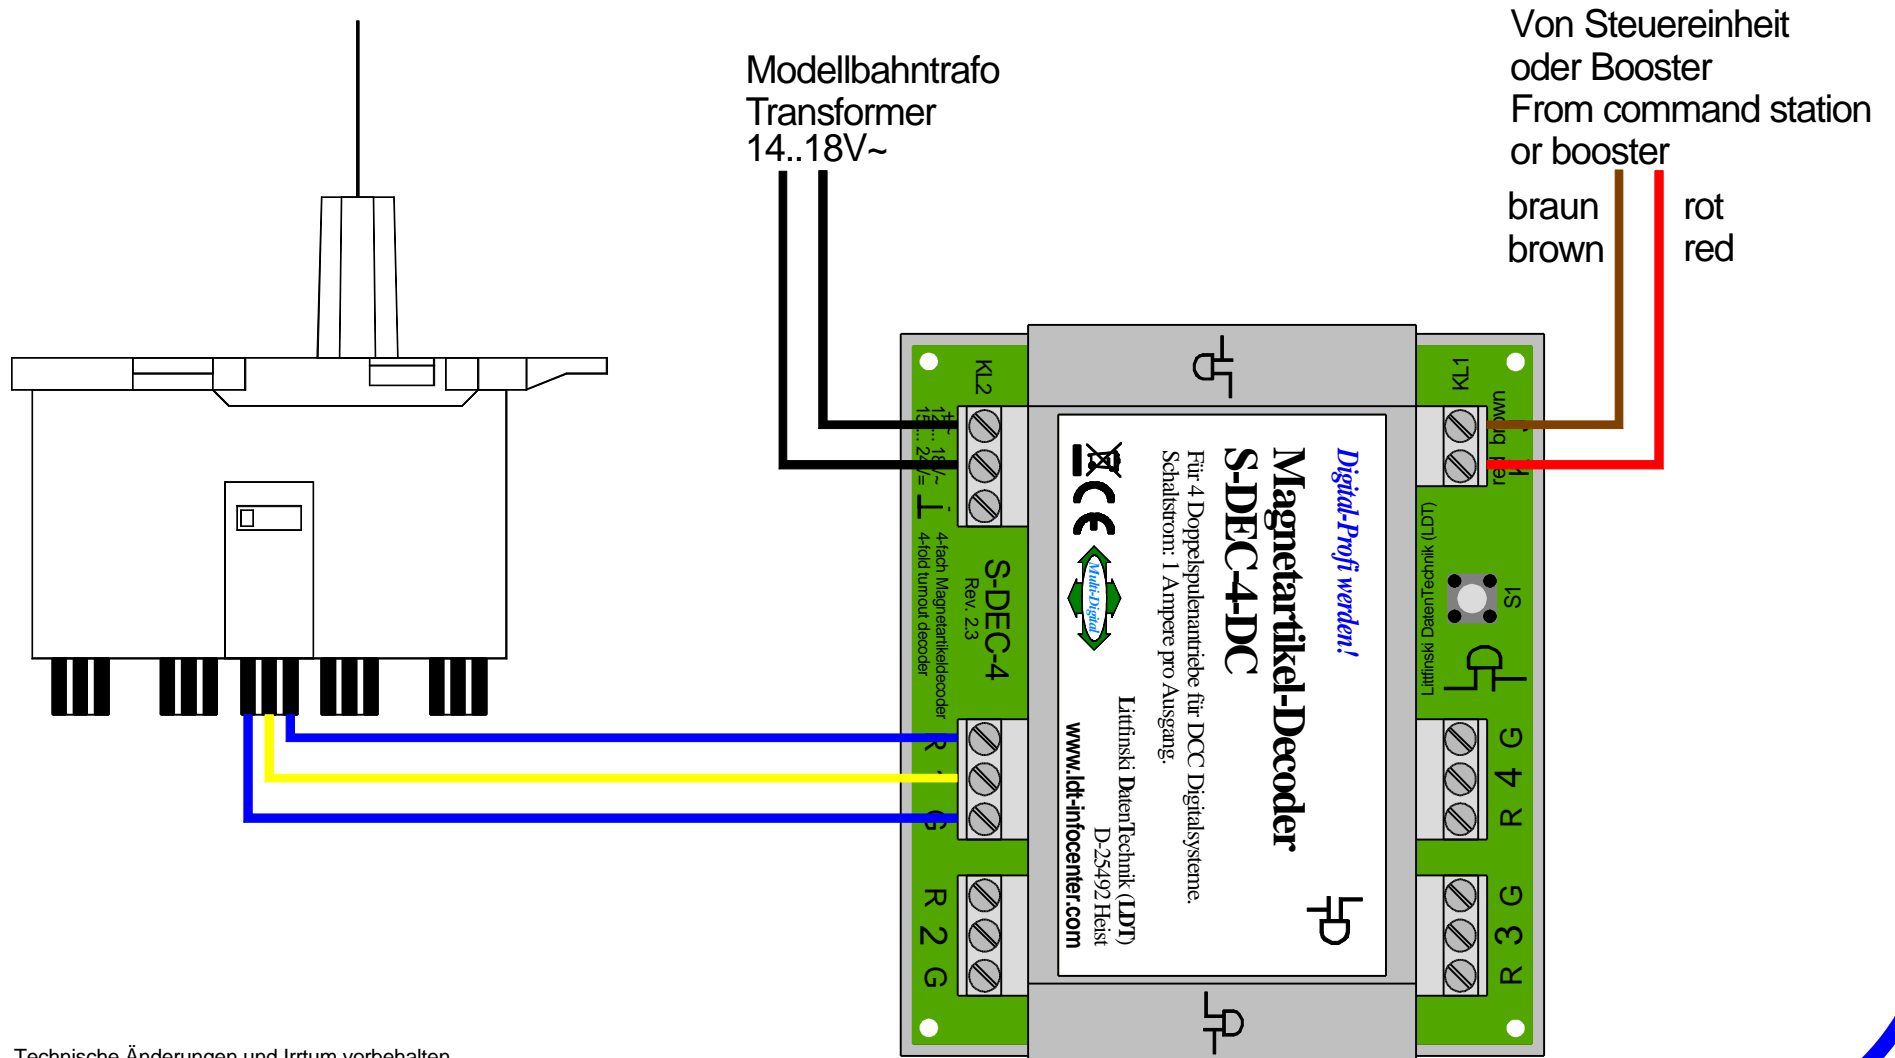

# Roco Unterflurantrieb 10030 anschließen Connect Roco under baseboard motor 10030

Technische Änderungen und Irrtum vorbehalten.  
Subject to technical changes and errors.  
© 05/2016 by LDT