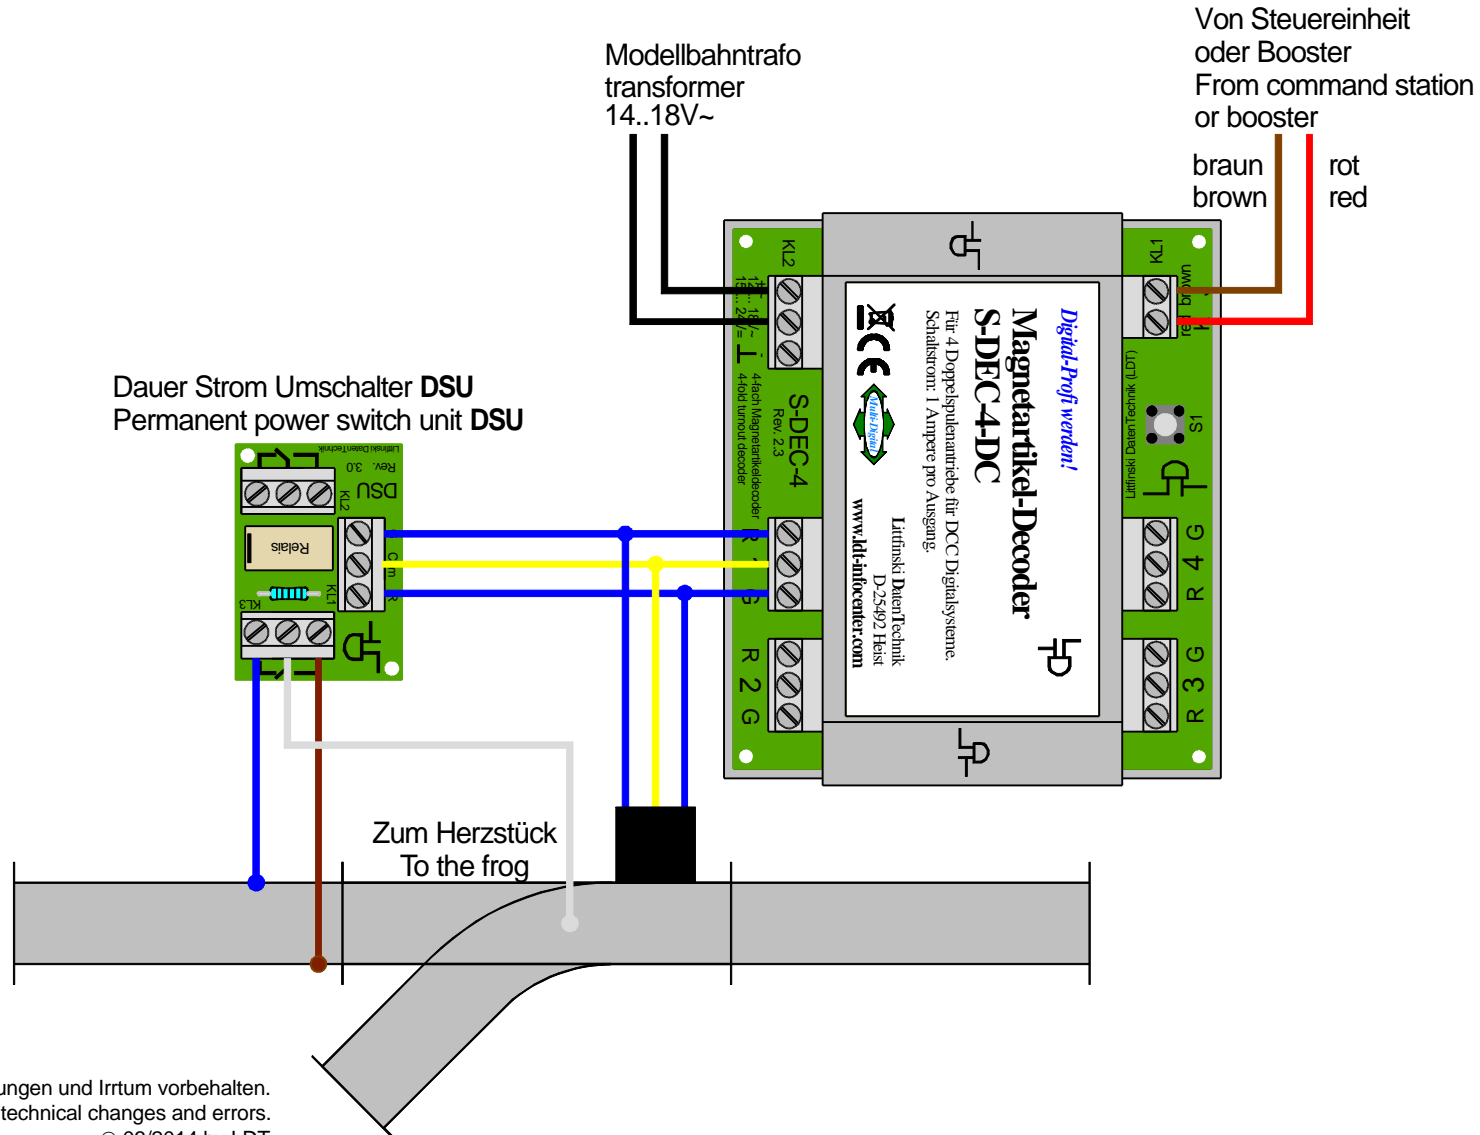

# Herzstückpolarisierung über DauerStromUmschalter (DSU)

## Frog polarization via permanent power switch unit (DSU)

Technische Änderungen und Irrtum vorbehalten.  
Subject to technical changes and errors.  
© 03/2014 by LDT