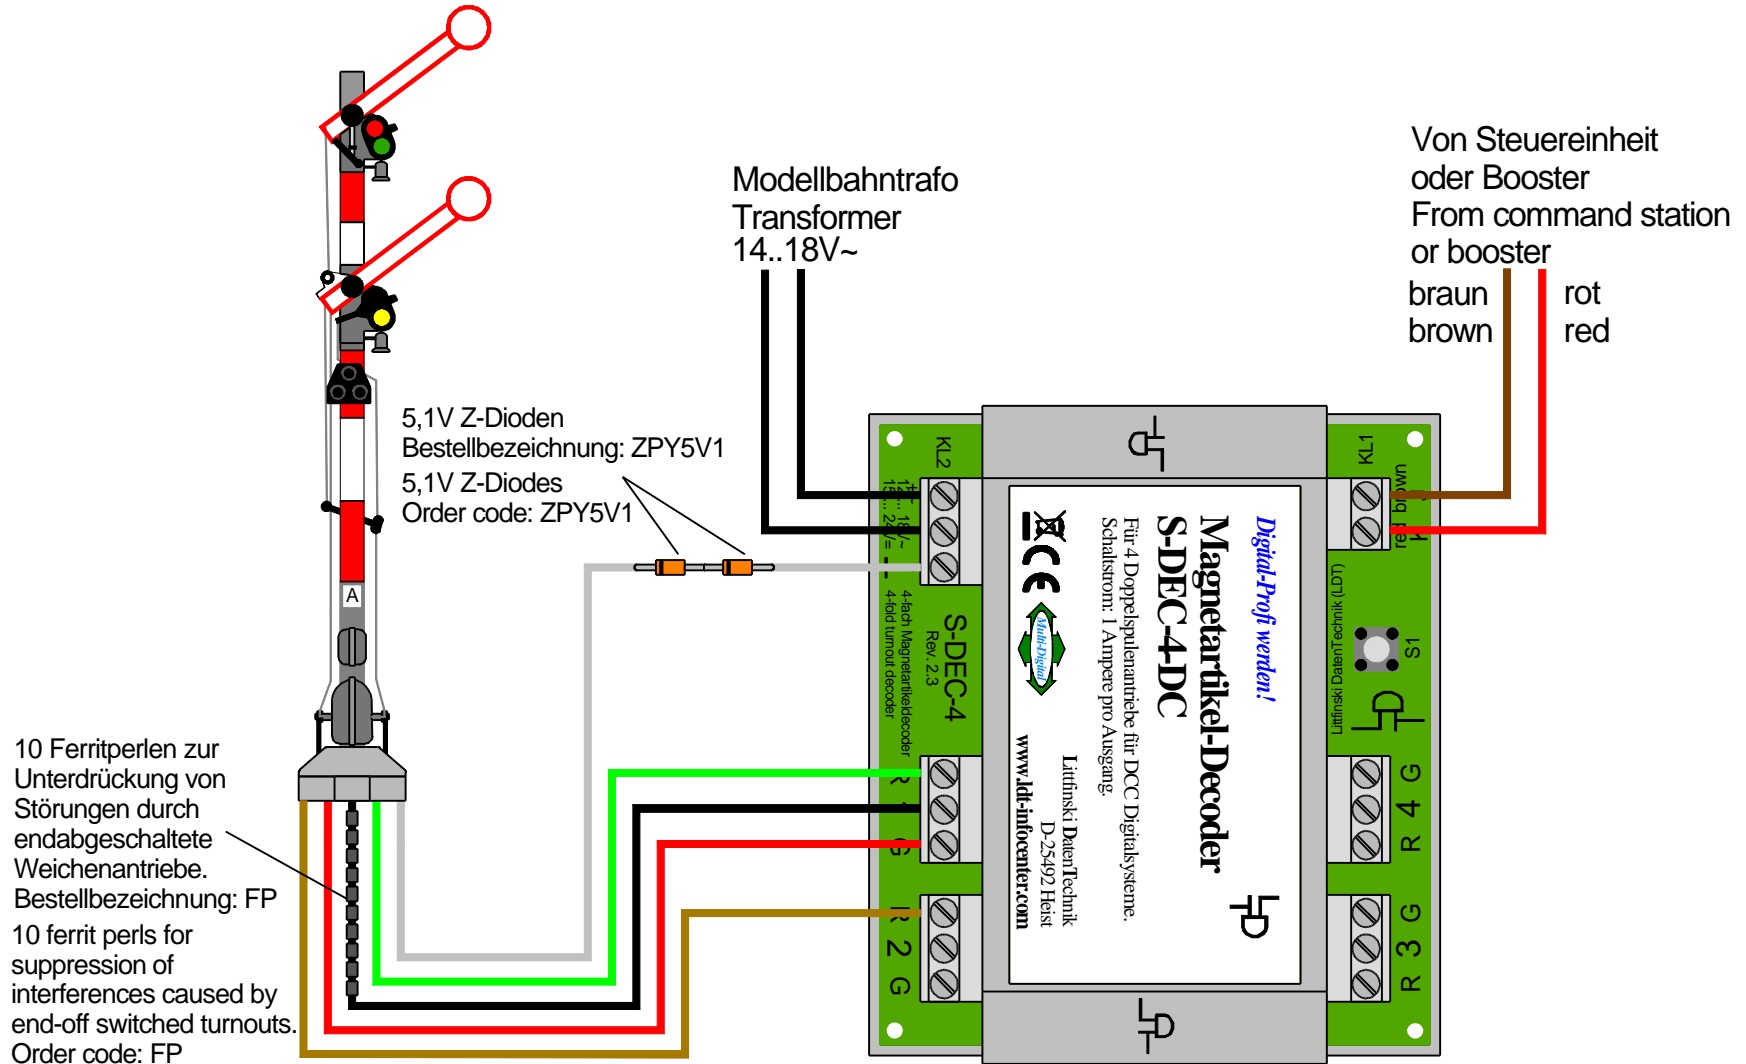

Fleischmann Flügelsignal 6206/9206 digital stellen

Digital switching of Fleischmann Semaphore Signals 6206/9206

Technische Änderungen und Irrtum vorbehalten.
Subject to technical changes and errors.
© 03/2014 by LDT