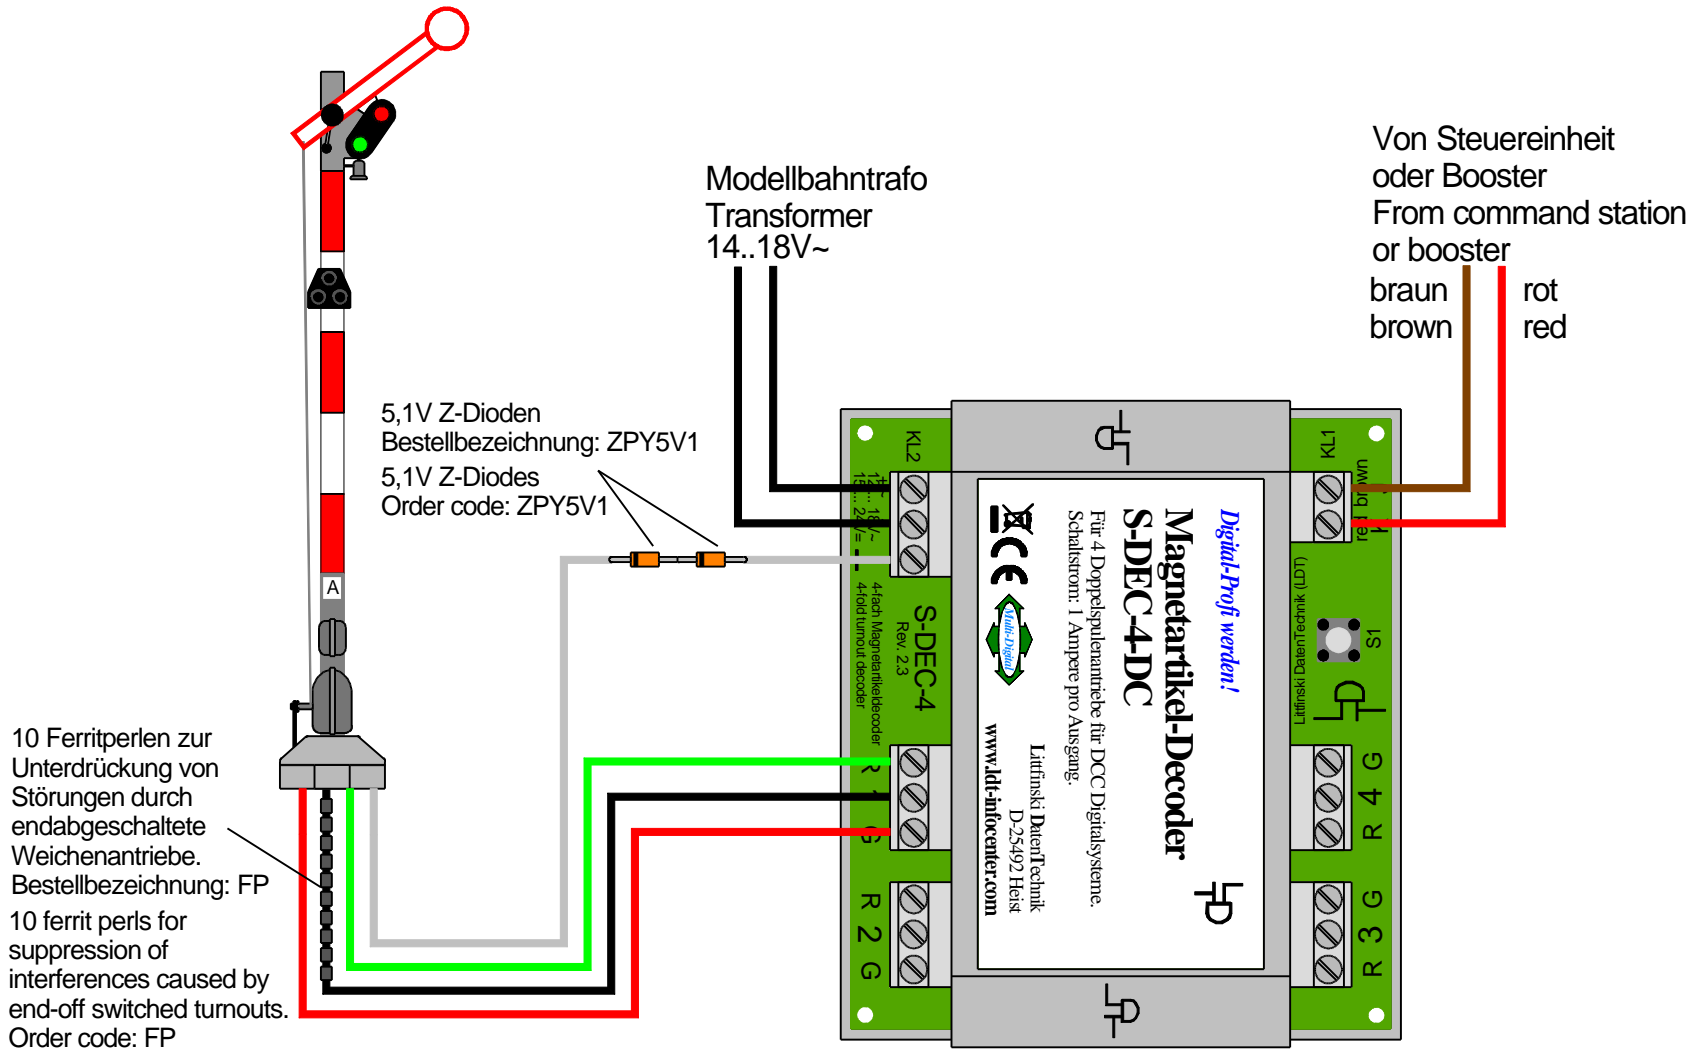

Fleischmann Flügelsignal 6205/9205 digital stellen

Digital switching of Fleischmann Semaphore Signals 6205/9205

Technische Änderungen und Irrtum vorbehalten.
Subject to technical changes and errors.
© 03/2014 by LDT