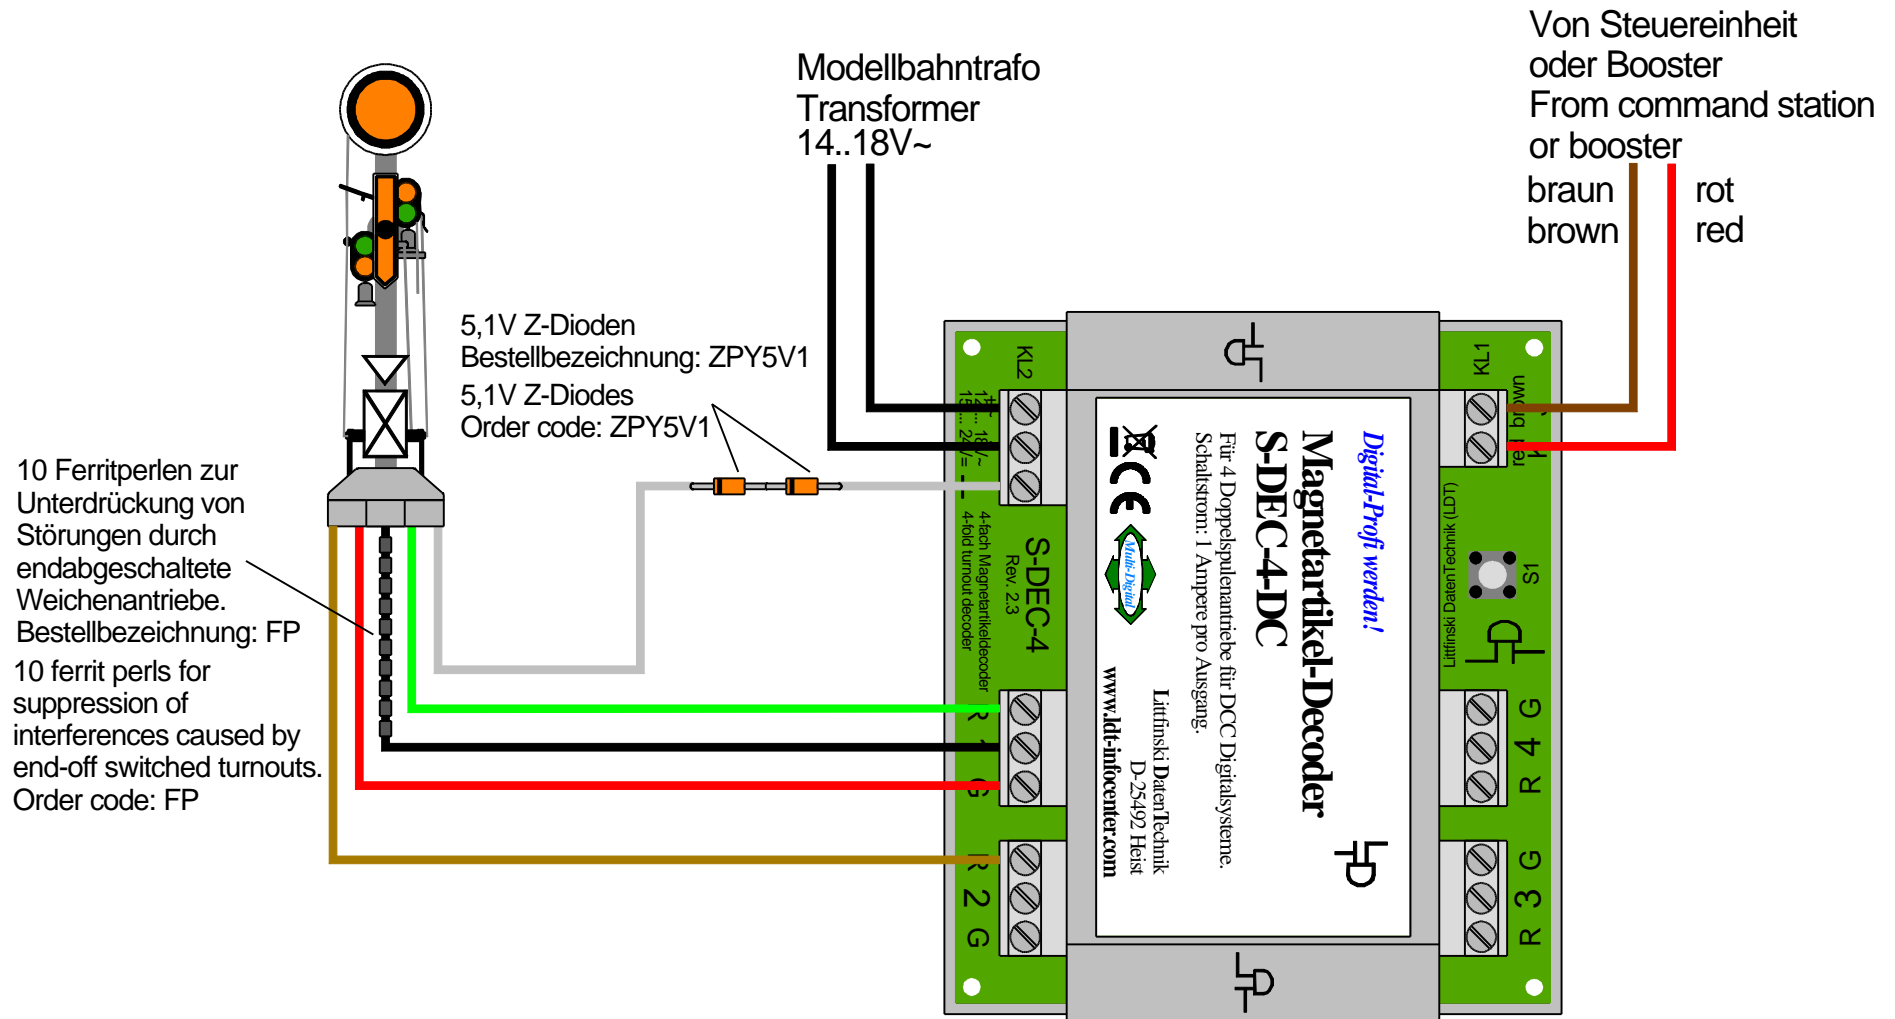

Fleischmann Flügelsignal 6201/9201 digital stellen

Digital switching of Fleischmann Semaphore Signals 6201/9201

Technische Änderungen und Irrtum vorbehalten.
Subject to technical changes and errors.
© 03/2014 by LDT