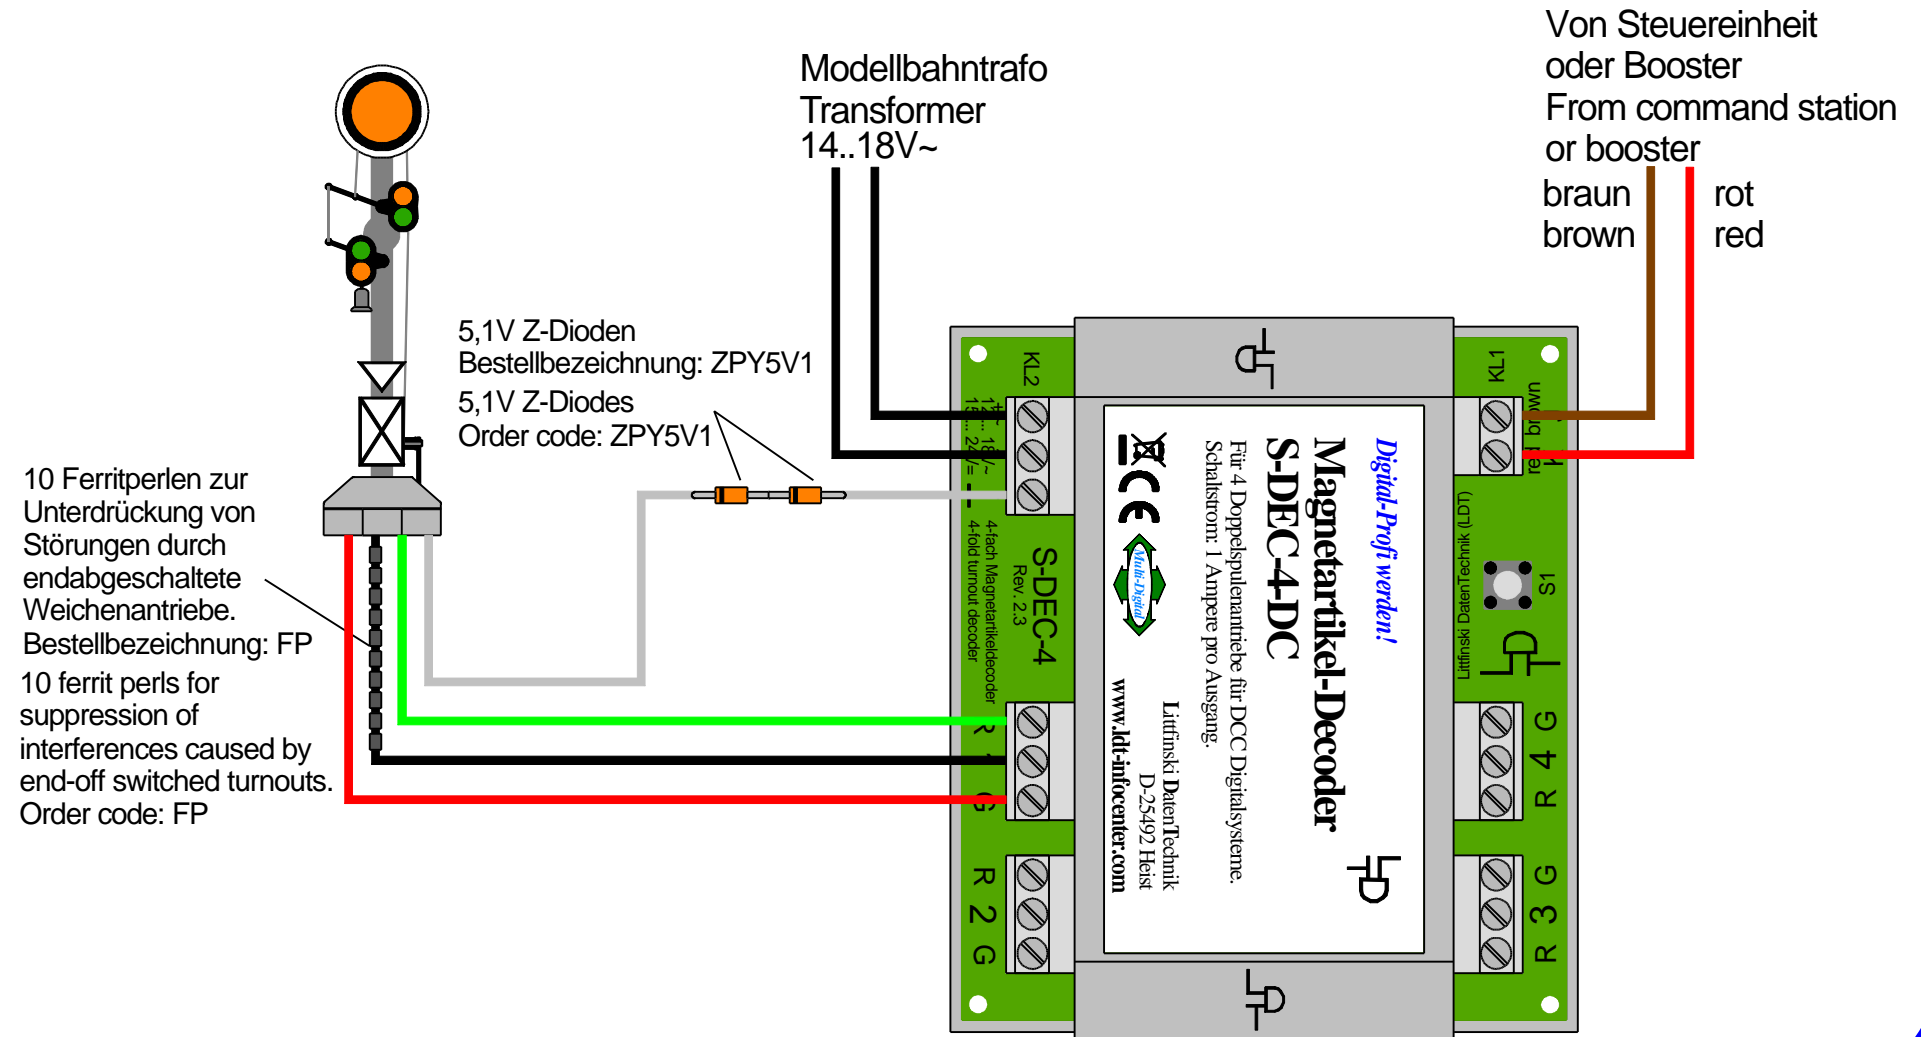

# Fleischmann Flügelsignal 6200/9200 digital stellen

## Digital switching of Fleischmann Semaphore Signals 6200/9200

Technische Änderungen und Irrtum vorbehalten.  
Subject to technical changes and errors.  
© 03/2014 by LDT