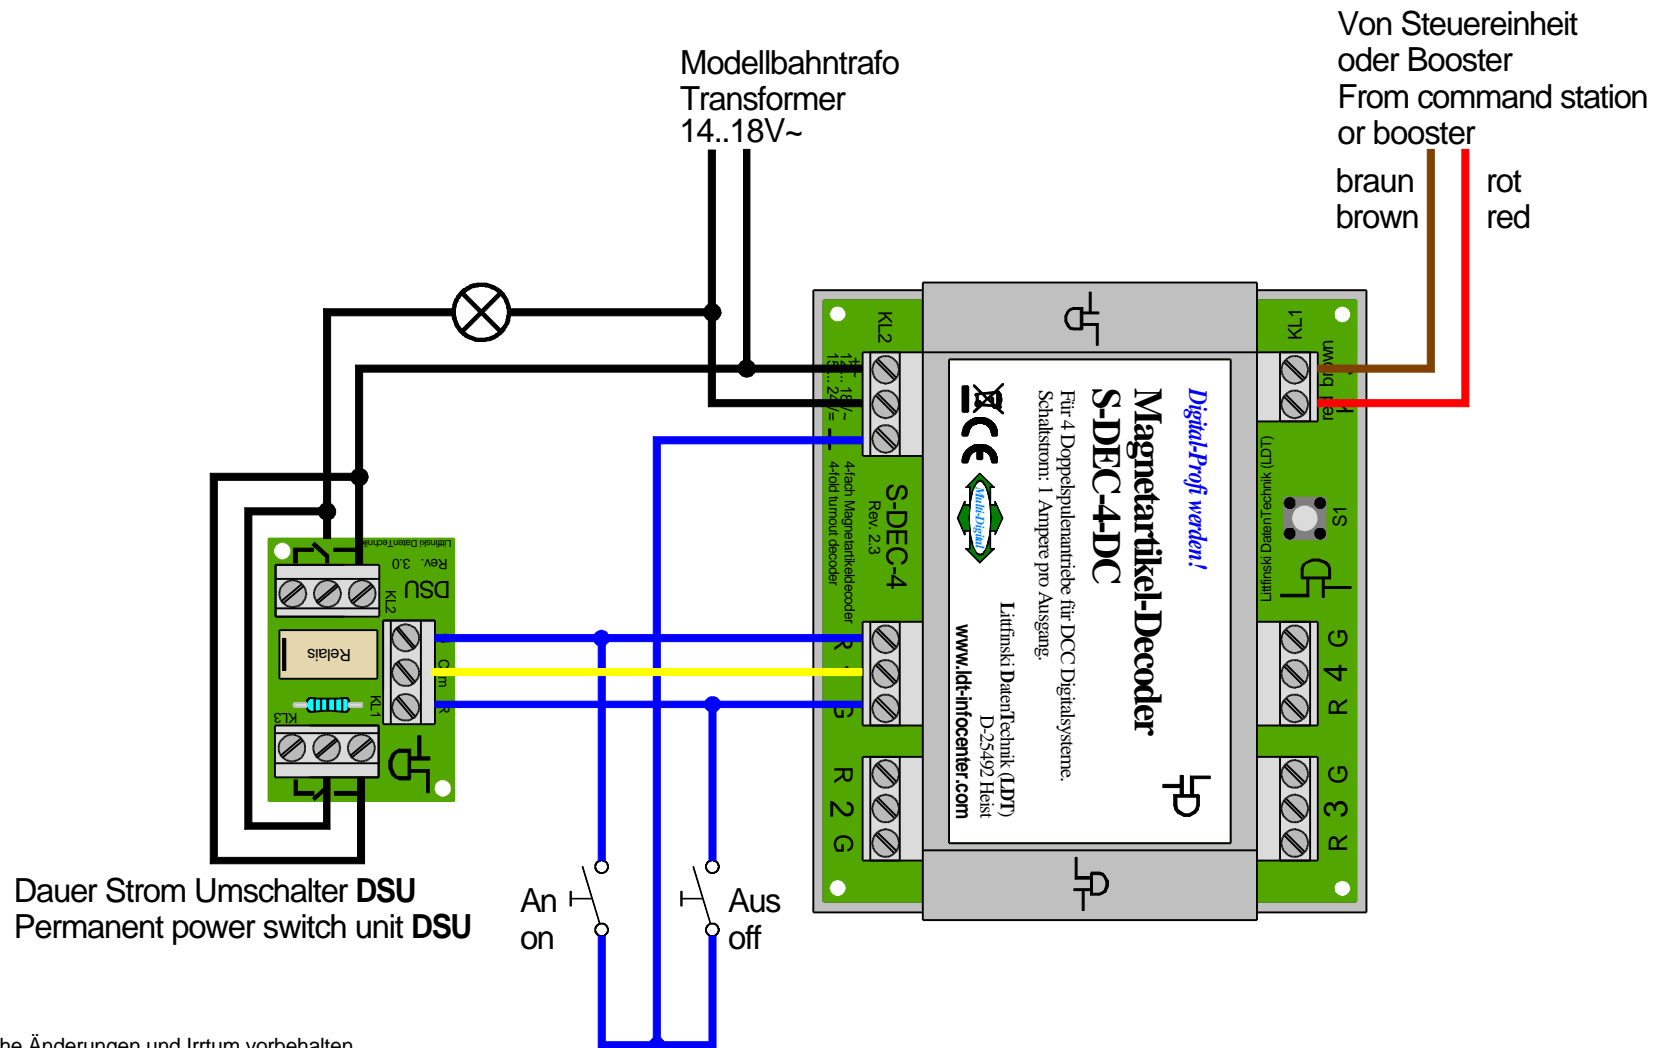

Dauer Strom Umschalter (DSU) zusätzlich über Taster stellen

Permanent power switch unit (DSU) operation additionally via manual key

Technische Änderungen und Irrtum vorbehalten.
Subject to technical changes and errors.
© 07/2015 by LDT