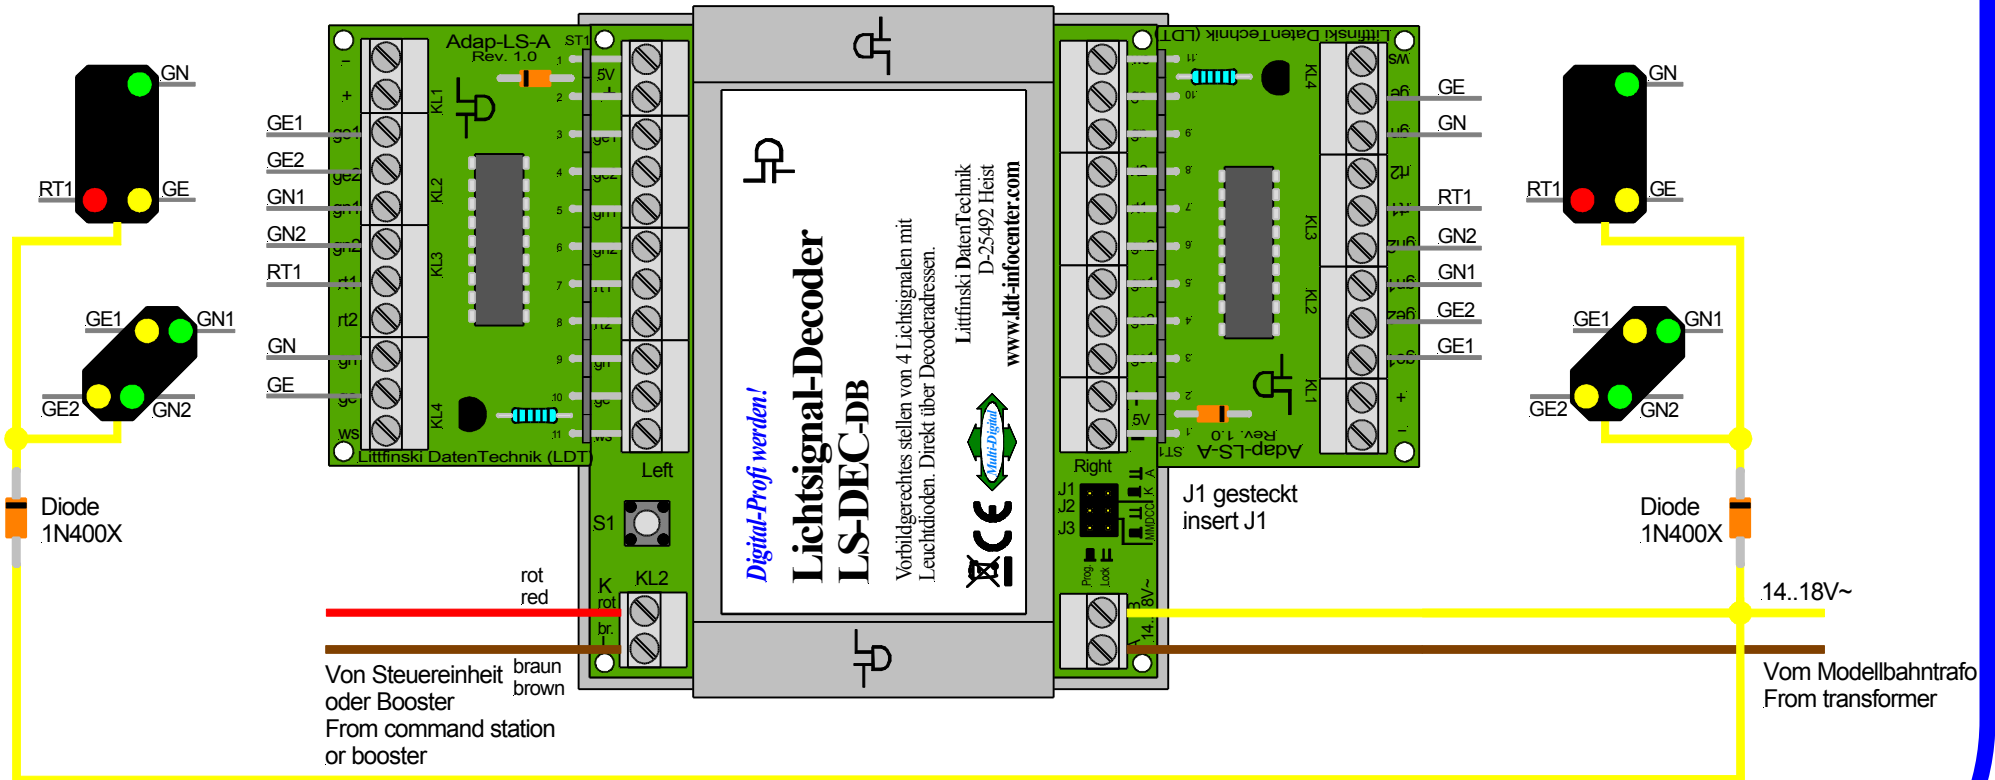

LS-DEC-DB mit Adapter Adap-LS-A für Märklin Spur 1 Lichtsignale 56136 und Wechselstromversorgung

LS-DEC-DB with adapter Adap-LS-A for Märklin gauge 1 light signals 56136 and ac power supply

Technische Änderungen und Irrtum vorbehalten.
Subject to technical changes and errors.
© 06/2009 by LDT