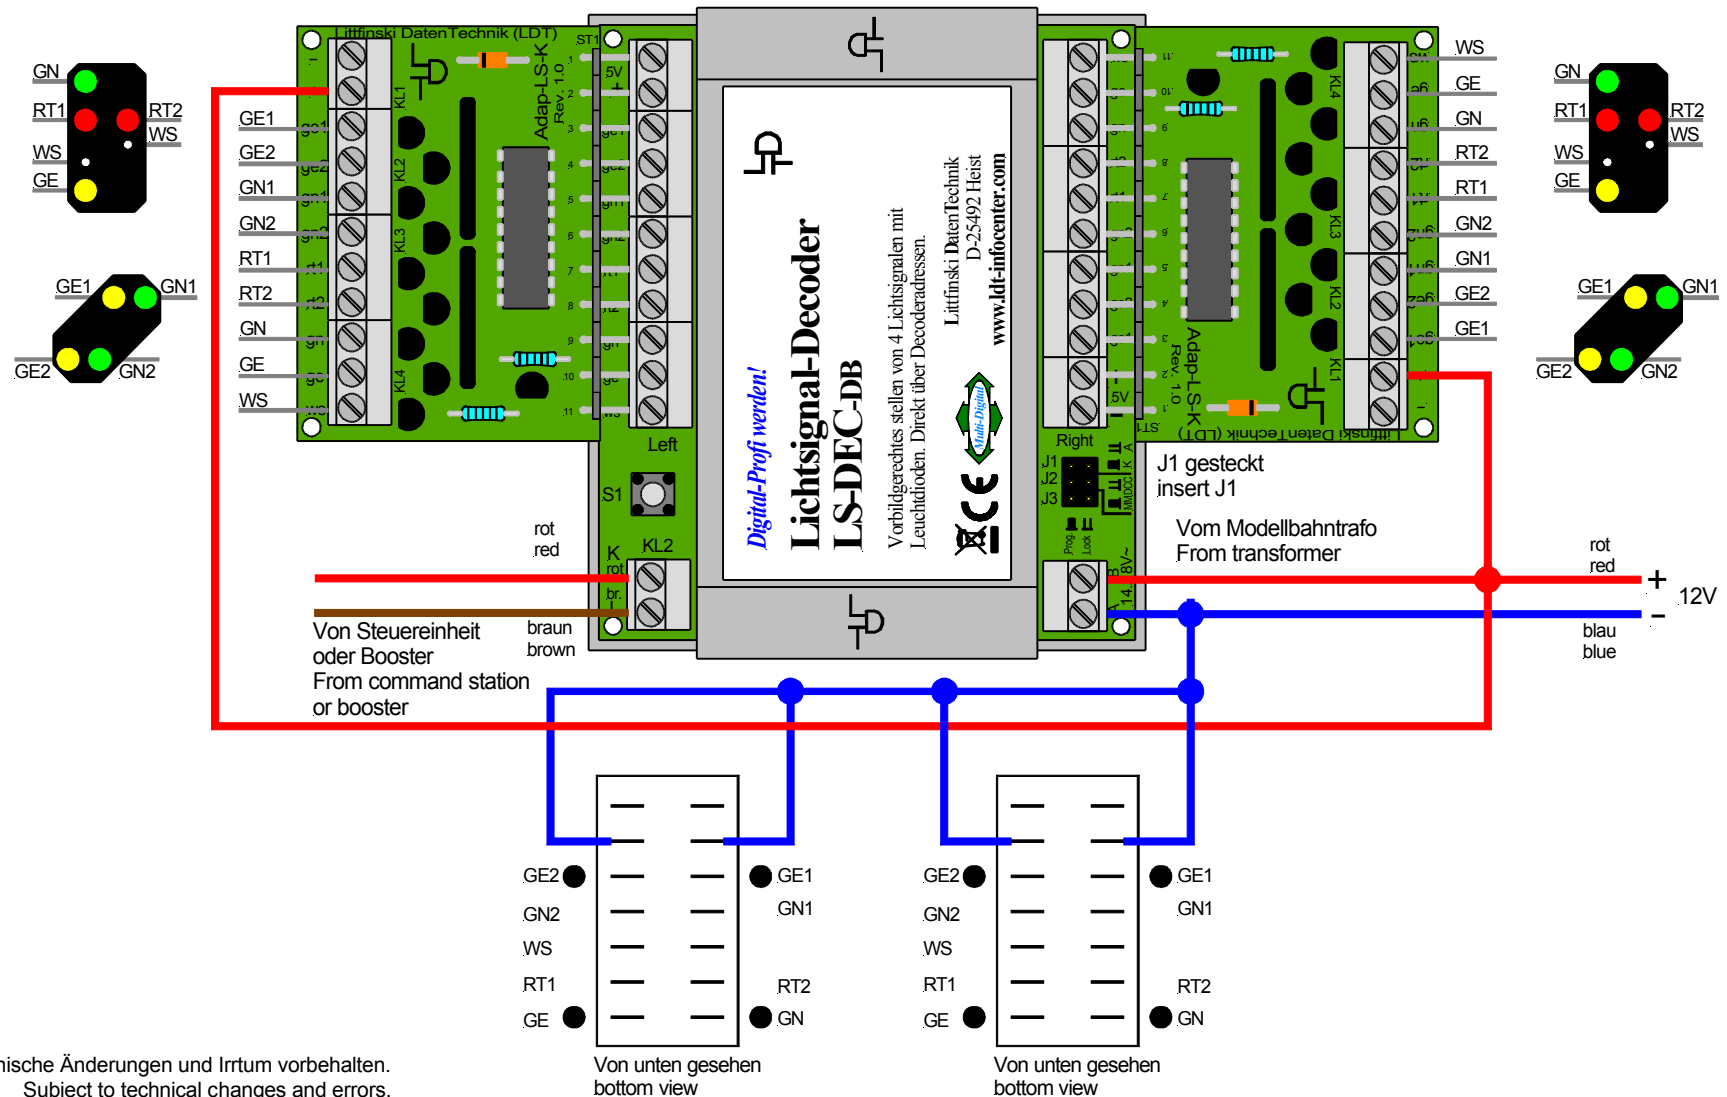

LS-DEC-DB mit Adapter Adap-LS-K für Lichtsignale der Fa. Besig

LS-DEC-DB with adapter Adap-LS-K for light signals of manufacturer Besig

Technische Änderungen und Irrtum vorbehalten.
 Subject to technical changes and errors.
 © 06/2009 by LDT