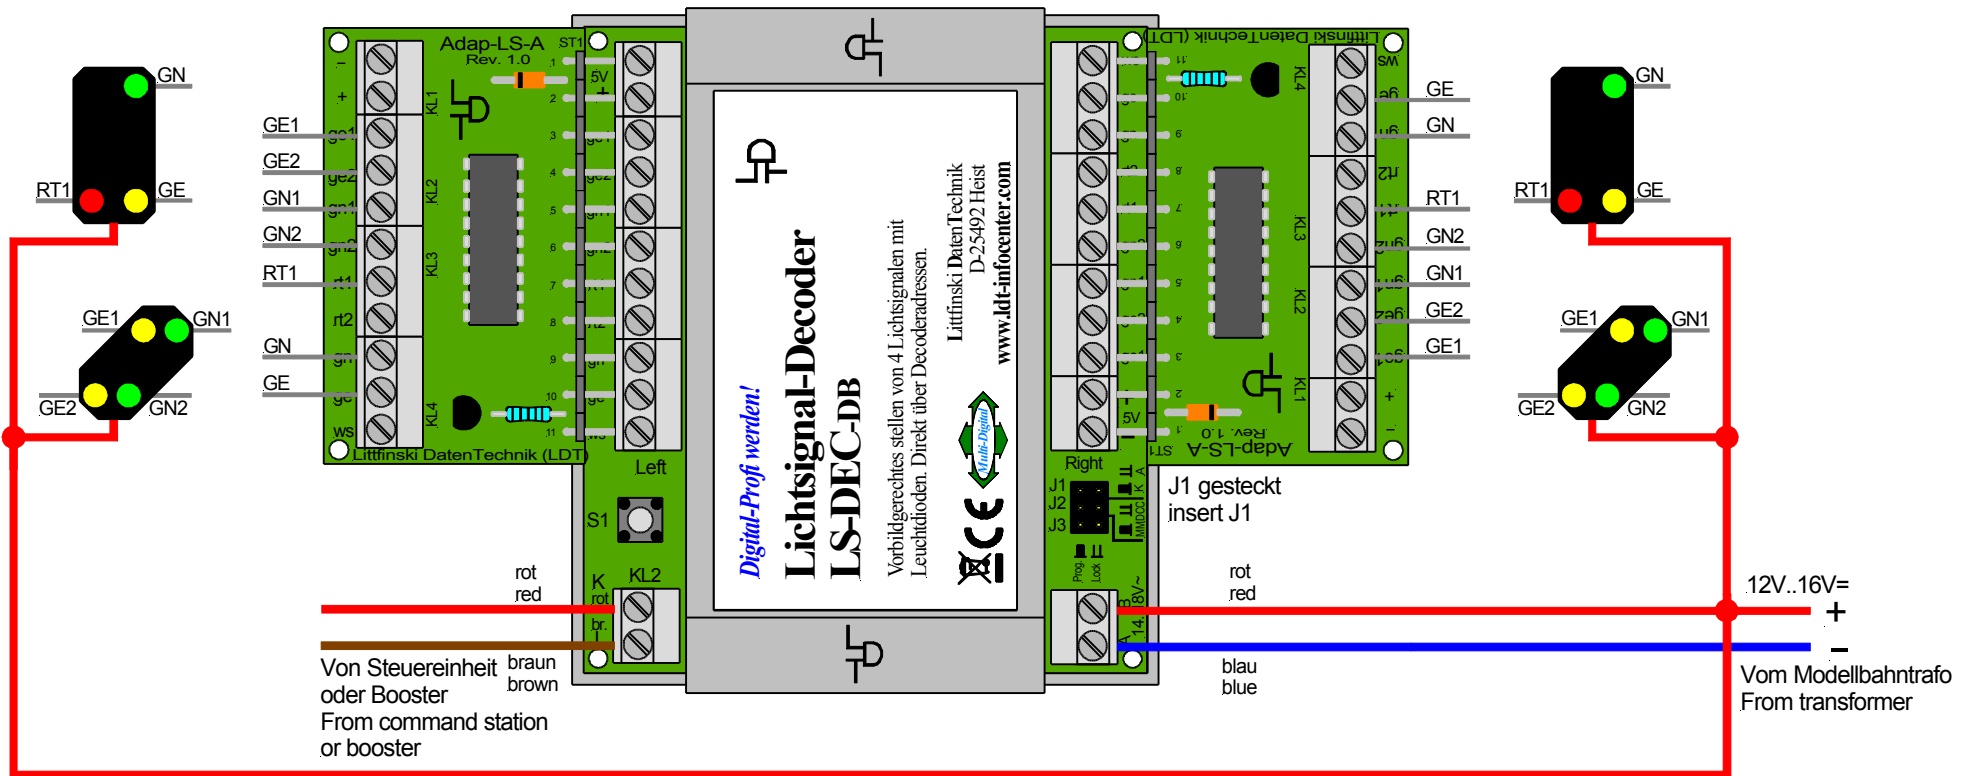

LS-DEC-DB mit Adapter Adap-LS-A für Märklin Spur 1 Lichtsignale 56136 und Gleichstromversorgung

LS-DEC-DB with adapter Adap-LS-A for Märklin gauge 1 light signals 56136 and dc power supply

Technische Änderungen und Irrtum vorbehalten.
Subject to technical changes and errors.
© 06/2009 by LDT