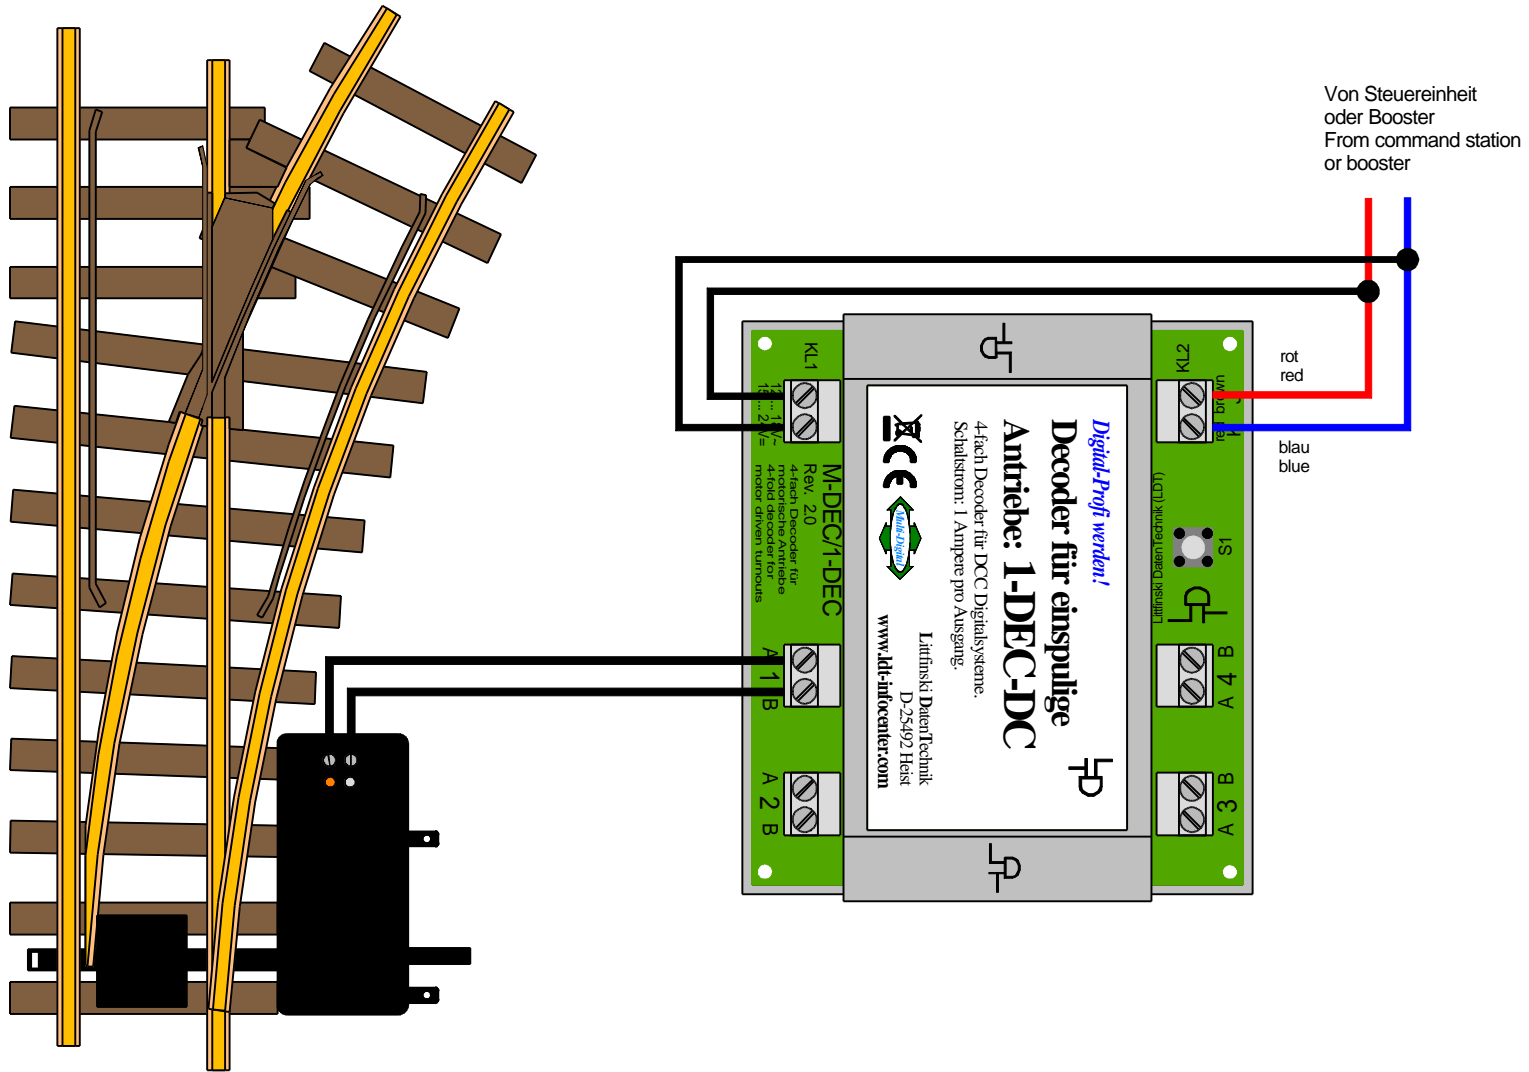

LGB und PIKO G Weichenantriebe schalten (ohne ext. Versorgung)

Switching LGB and PIKO G turnout drives (without ext. supply)

Technische Änderungen und Irrtum vorbehalten.
 Subject to technical changes and errors.
 © 10/2013 by LDT