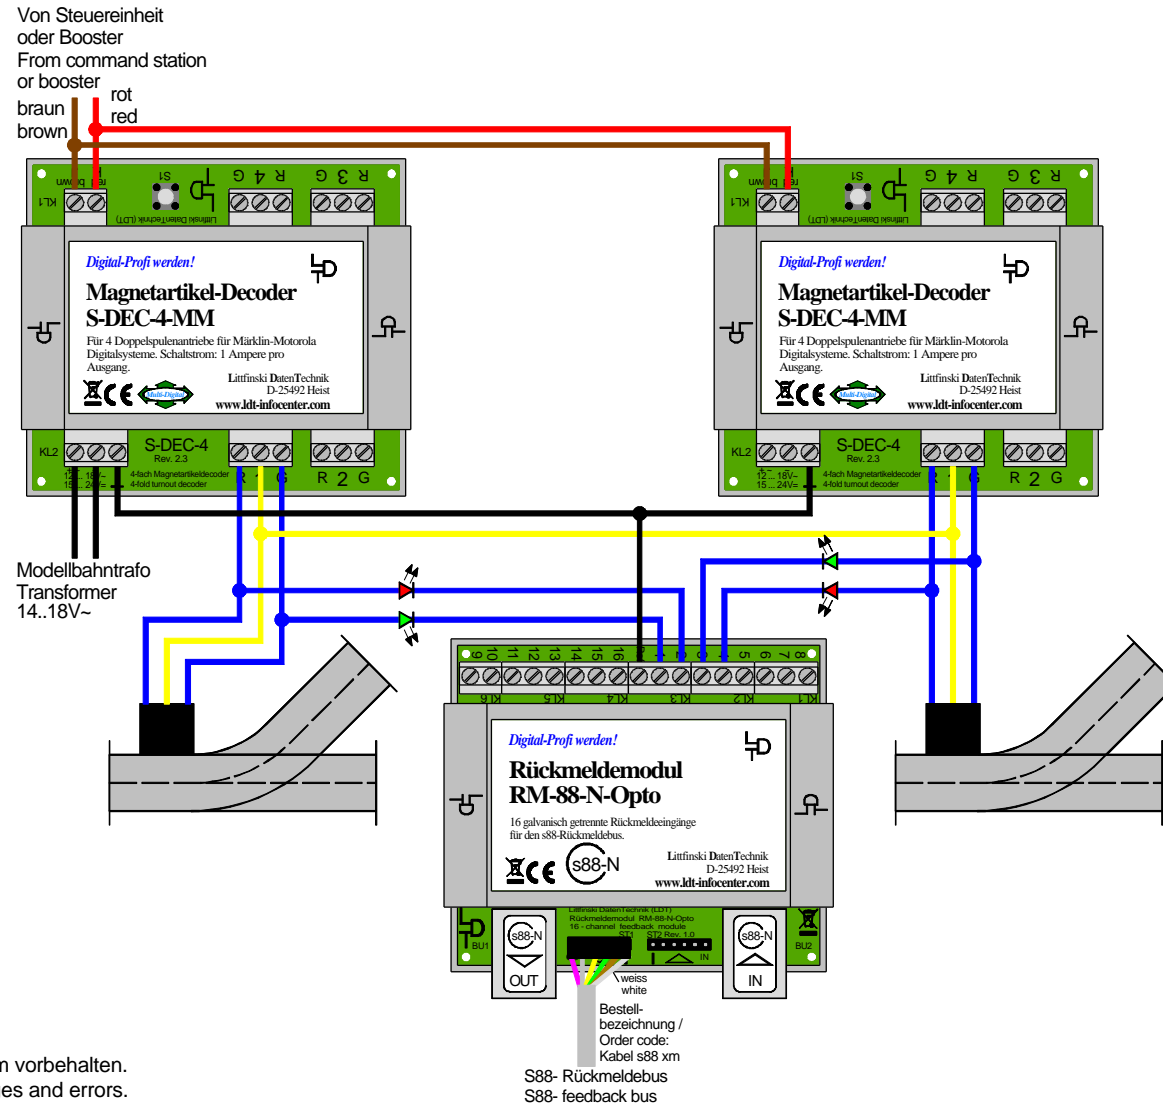

Weichenrückmeldung mit LED's für Gleisbildstellpult

Turnout feedback with LED for switchboard panel

Technische Änderungen und Irrtum vorbehalten.
Subject to technical changes and errors.
© 03/2014 by LDT