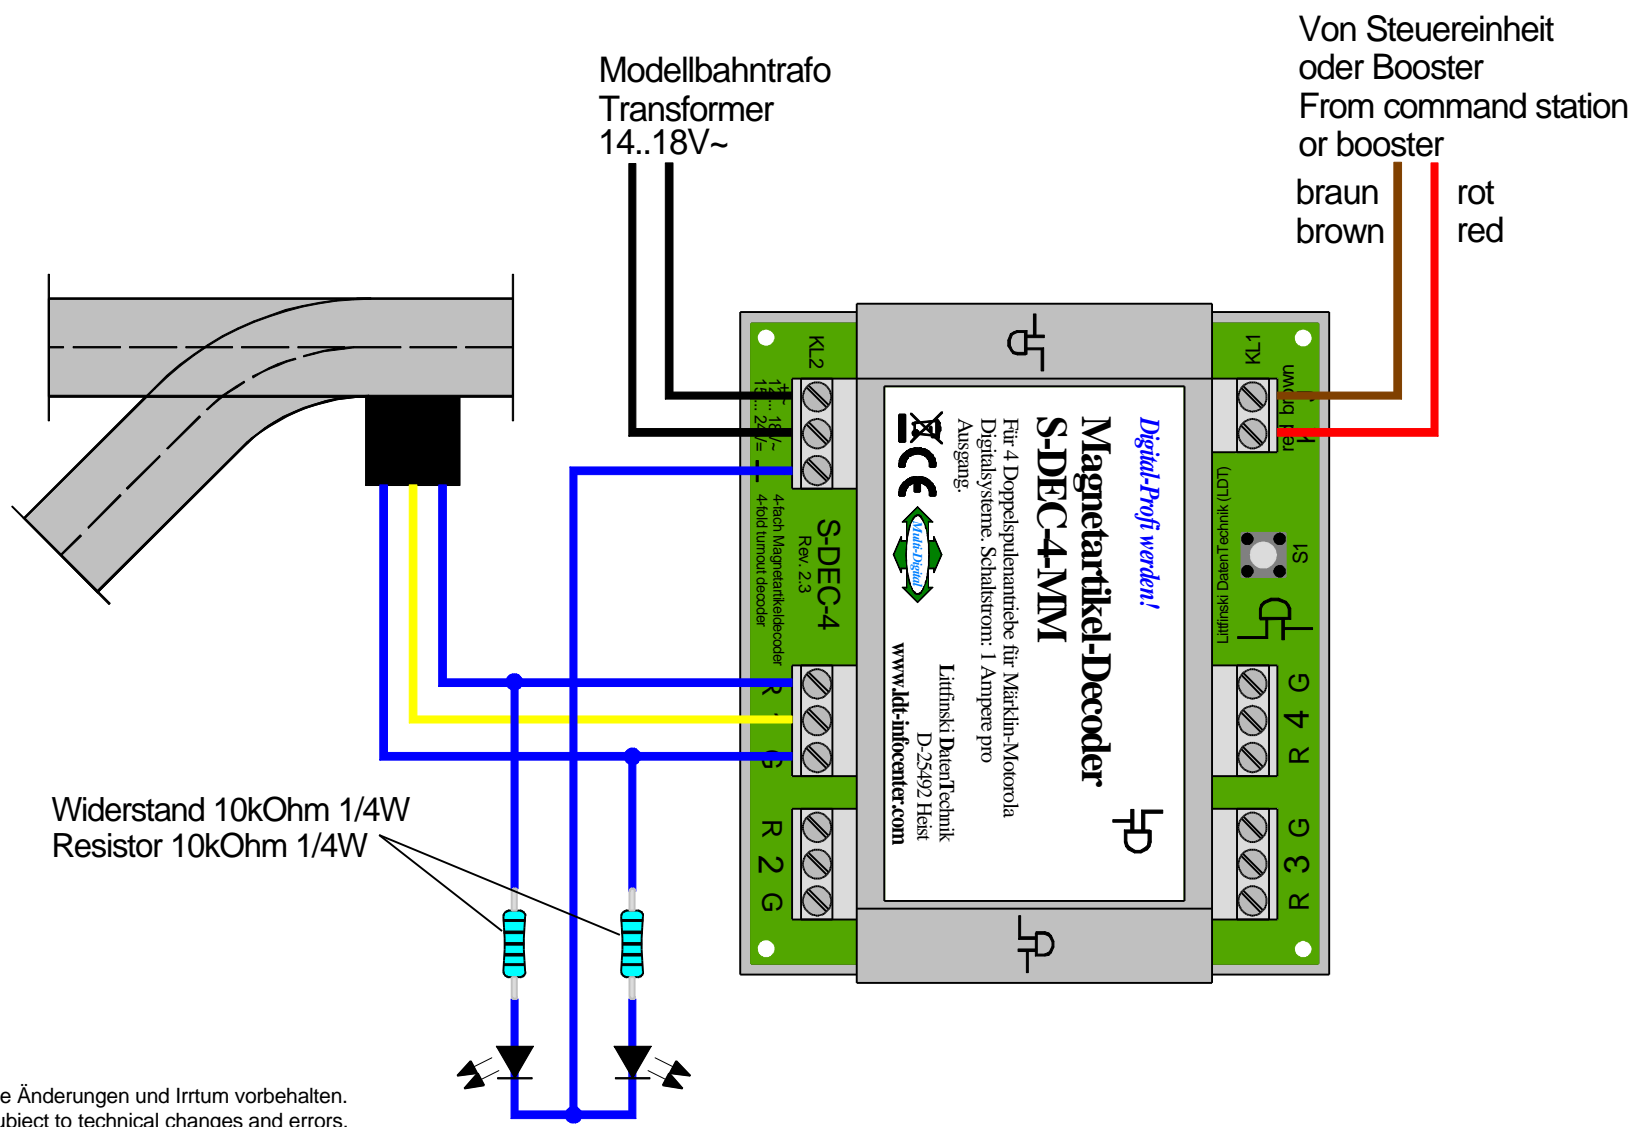

Weichenstellung bei endabgeschalteten Weichen über LED's anzeigen

LED-display of turnout position by turnouts with end-off-switch

Technische Änderungen und Irrtum vorbehalten.
Subject to technical changes and errors.
© 03/2014 by LDT