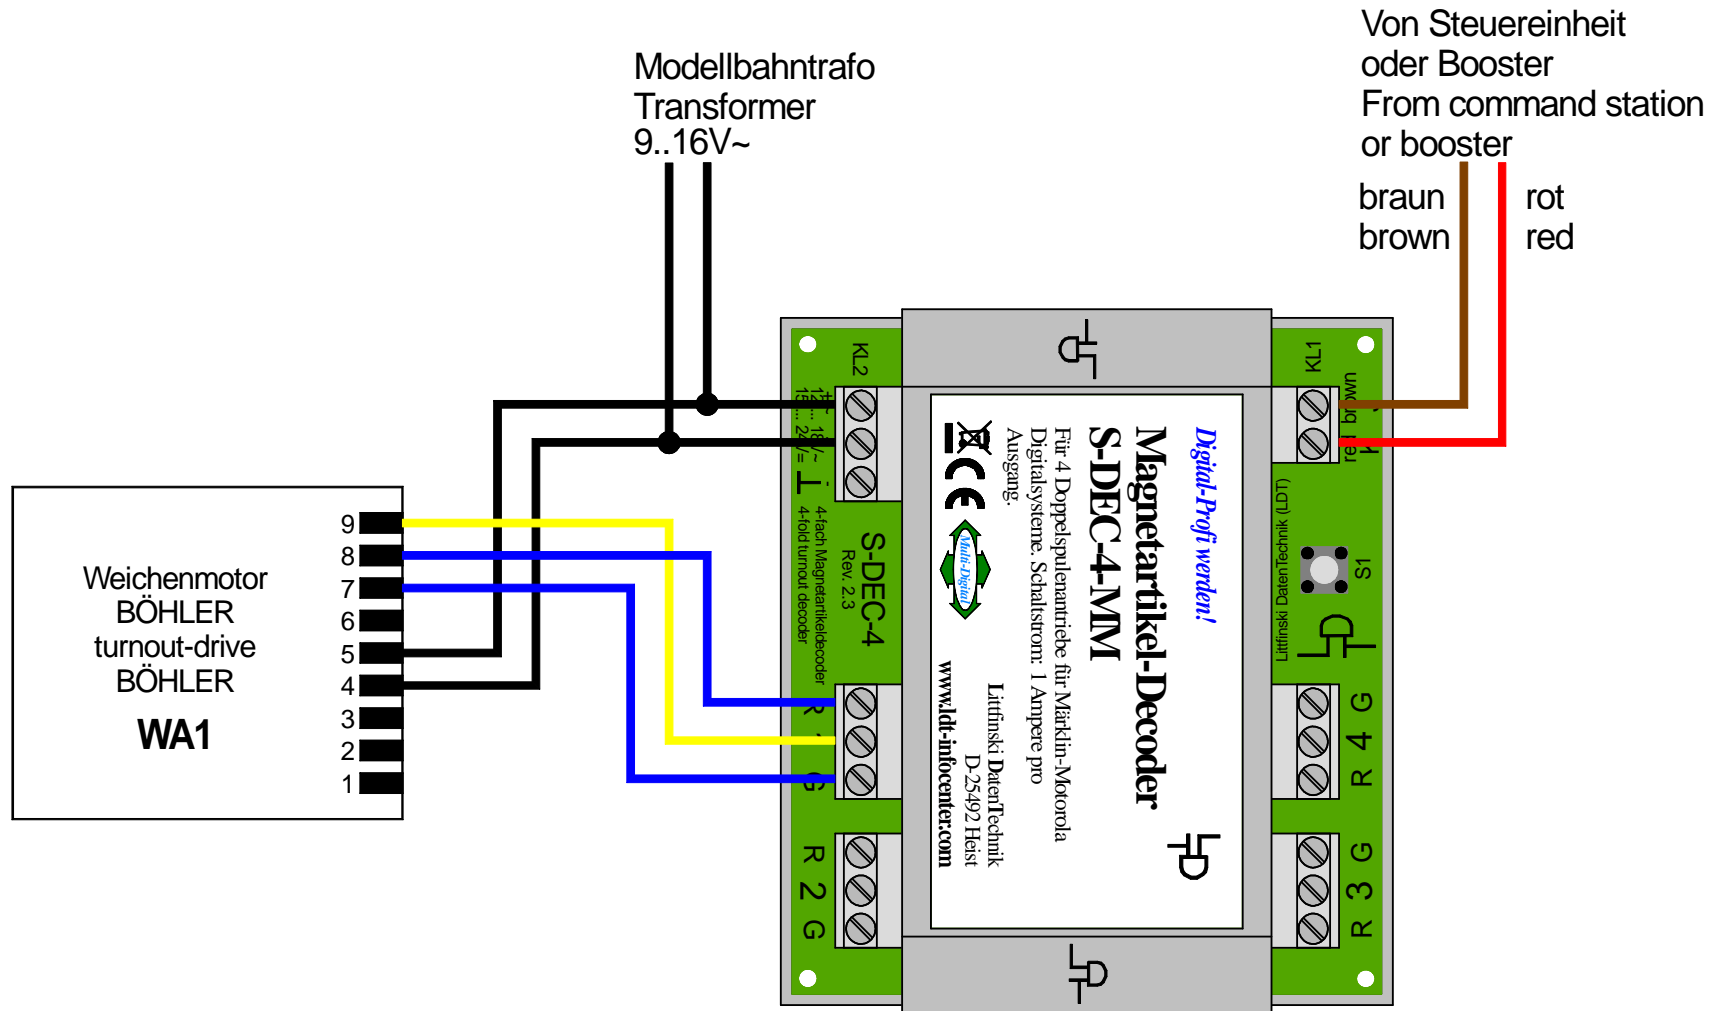

Weichenmotor WA 1 von Böhler stellen

Switching the turnout-drive WA 1 of Böhler

Technische Änderungen und Irrtum vorbehalten.
Subject to technical changes and errors.
© 06/2014 by LDT