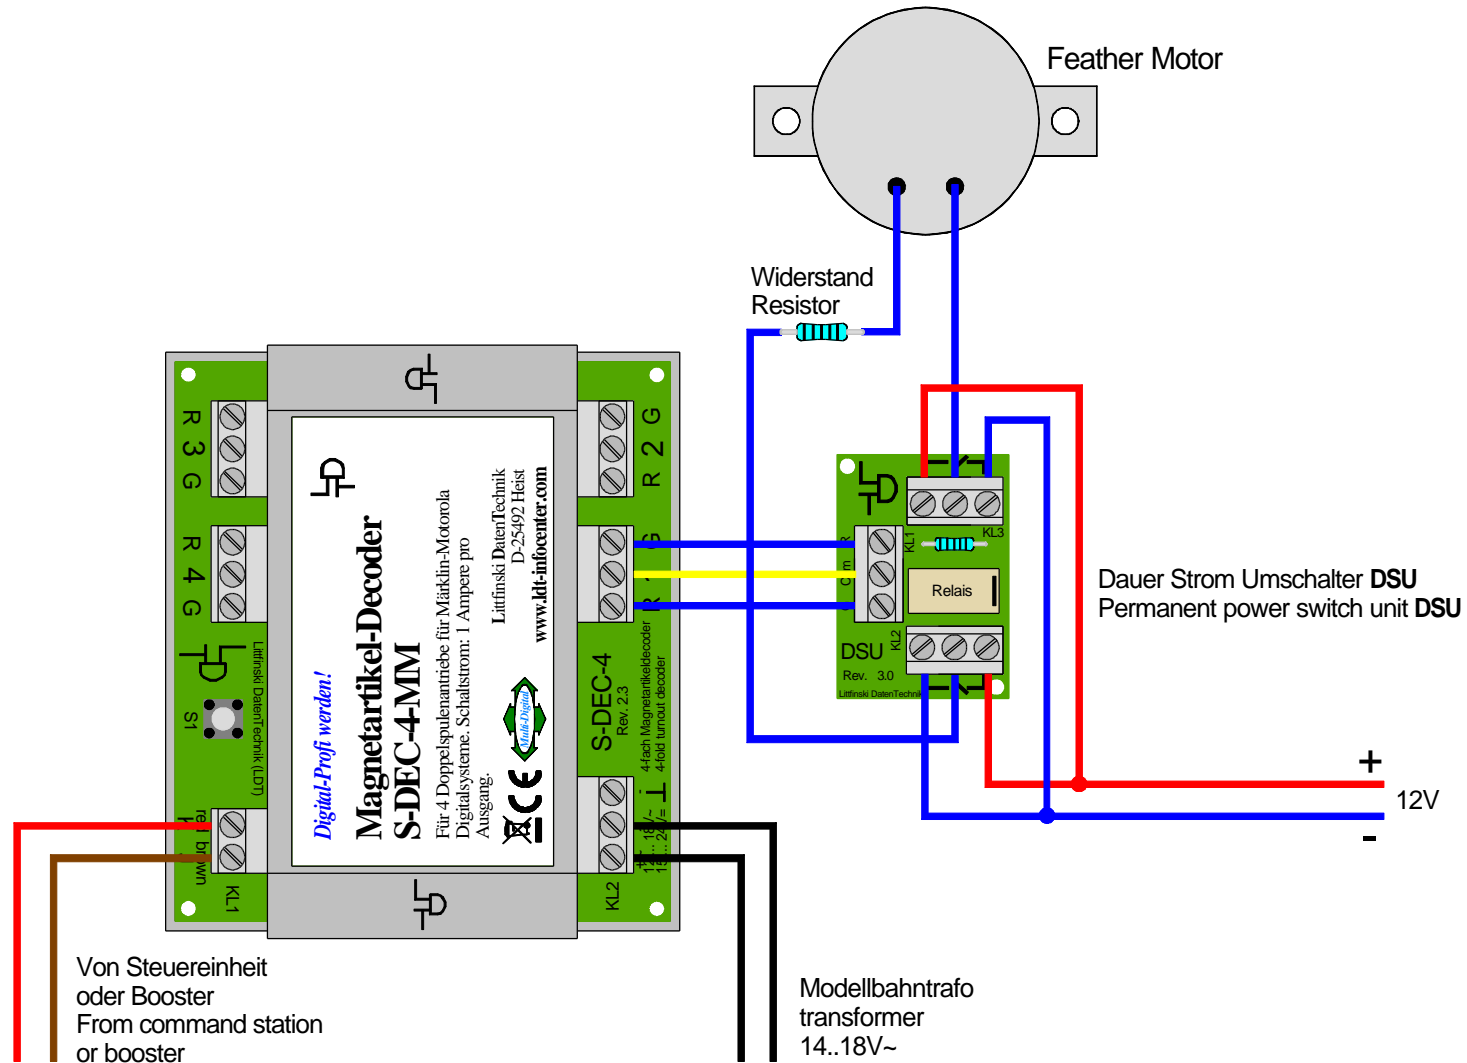

# Feather Motorantrieb über DauerStromUmschalter (DSU) stellen

## Feather motor drive controlled by permanent power switch unit (DSU)

Technische Änderungen und Irrtum vorbehalten.  
 Subject to technical changes and errors.  
 © 03/2014 by LDT