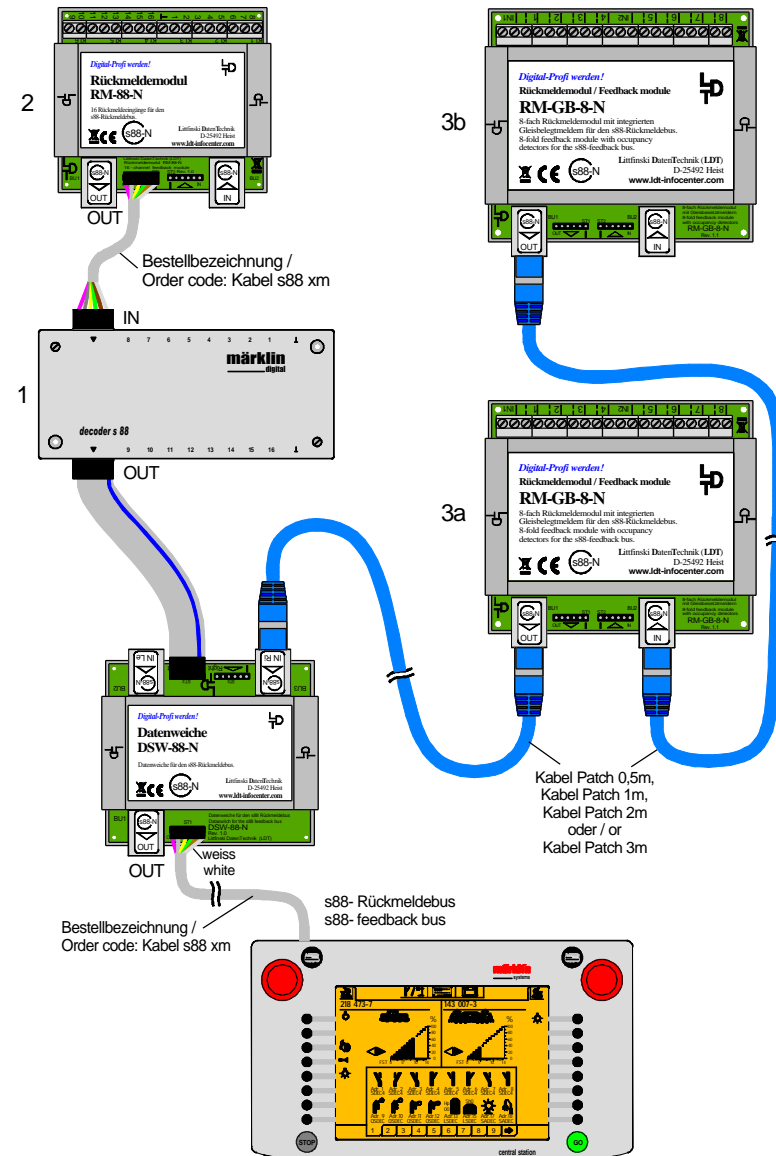

# Datenweiche DSW-88-N an Central Station 1 (60212) (verschiedene Rückmeldemodule)

## Data switch DSW-88-N on Central Station 1 (60212) (various feedback modules)

Technische Änderungen und Irrtum vorbehalten.  
Subject to technical changes and errors.  
© 12/2011 by LDT