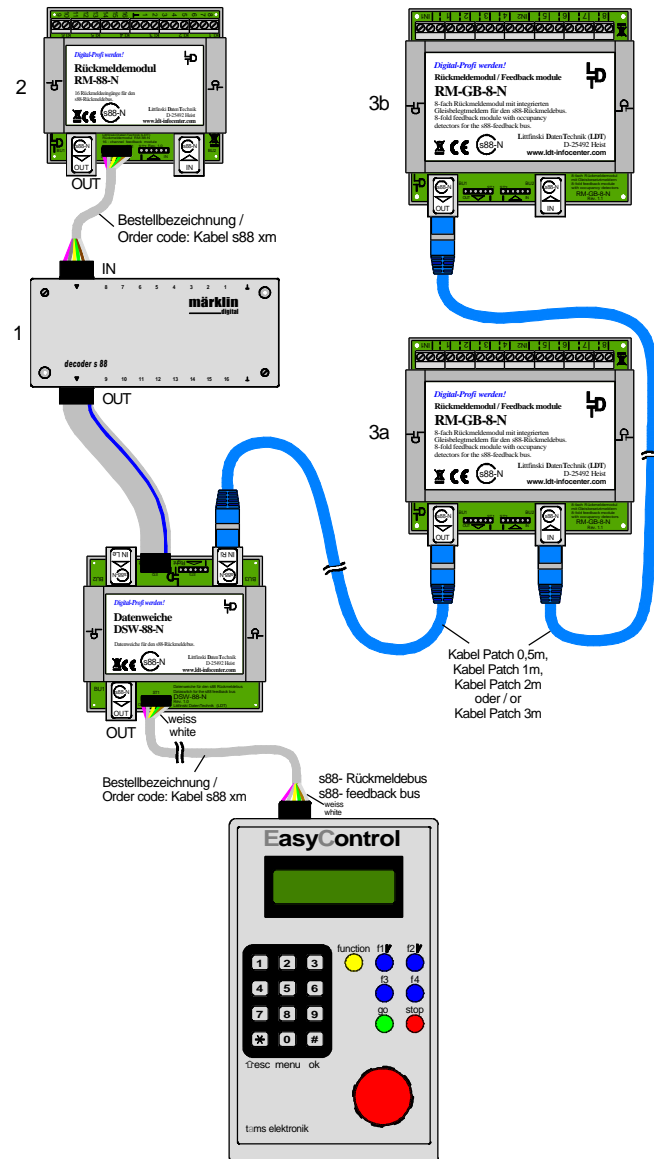

Datenweiche DSW-88-N an EasyControl (verschiedene Rückmeldemodule)

Data switch DSW-88-N on EasyControl (various feedback modules)

Technische Änderungen und Irrtum vorbehalten.
Subject to technical changes and errors.
© 12/2011 by LDT