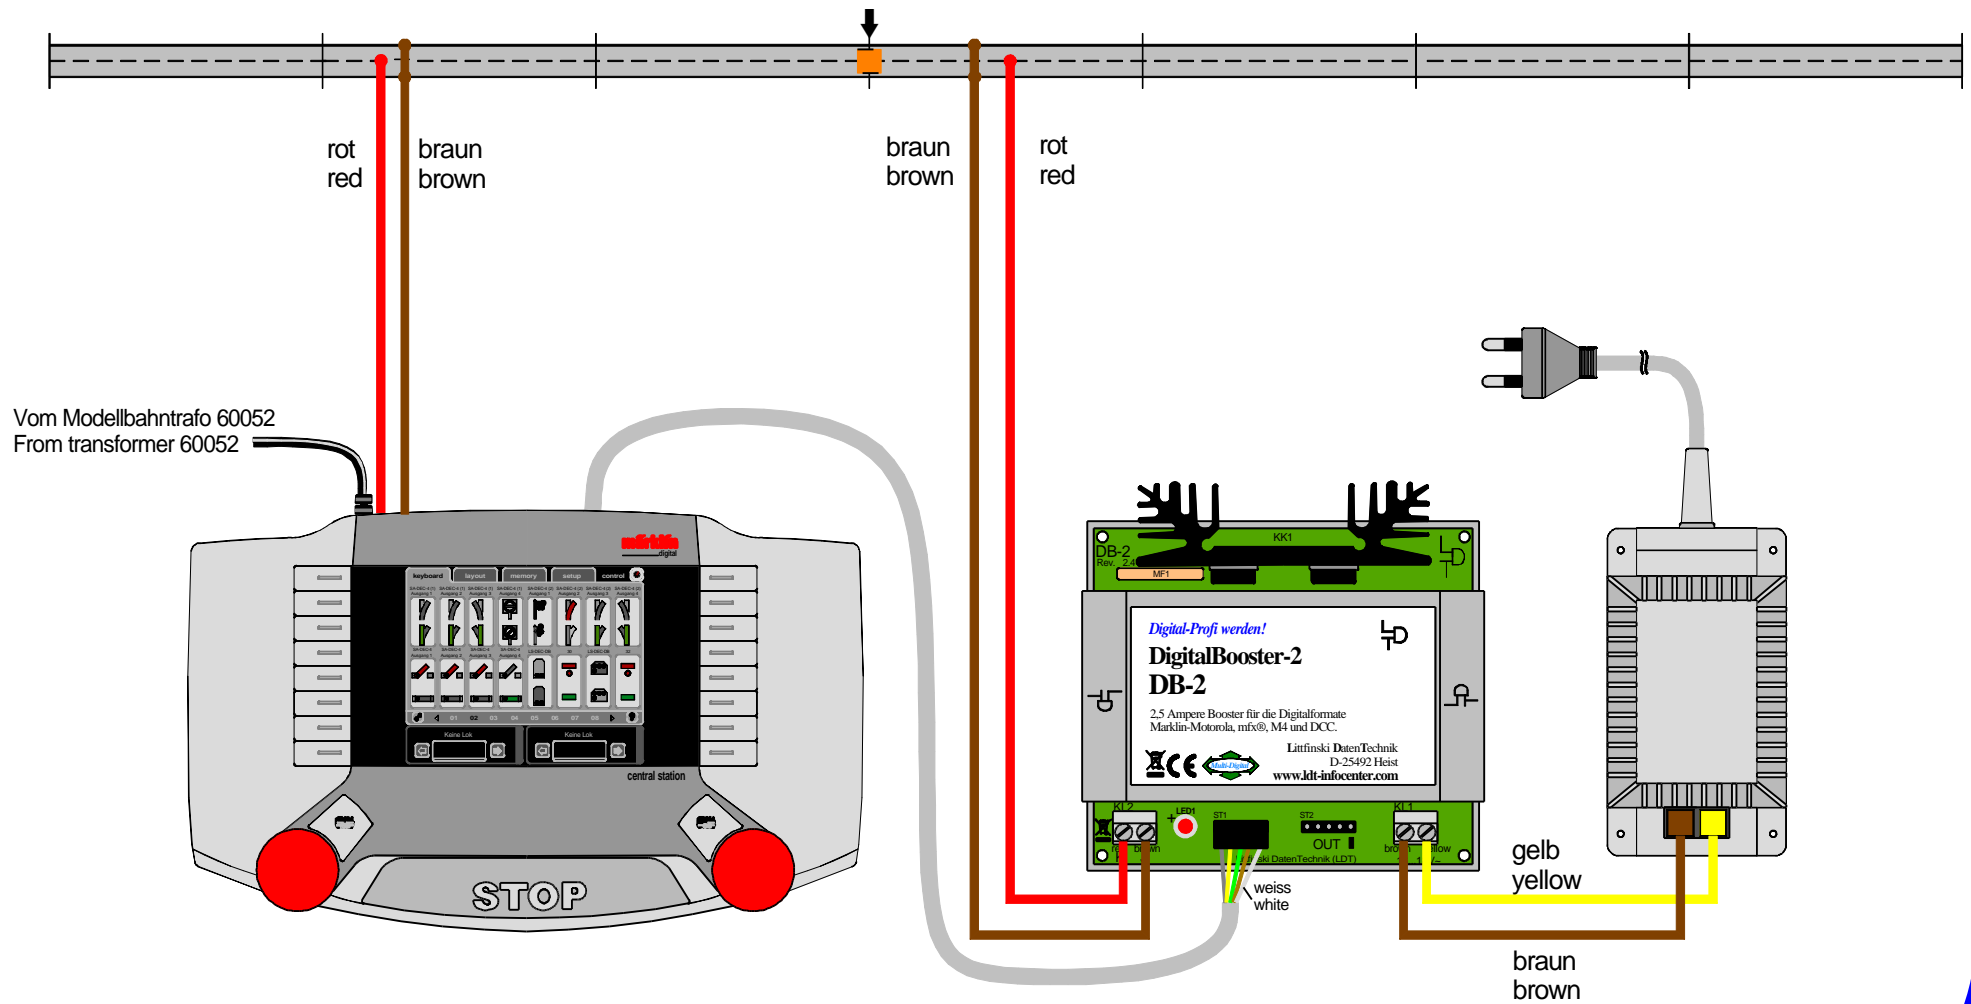

Central Station 2 (3-Leiter Gleis): DigitalBooster DB-2 über 5-poligen Boosterbus anschließen
Central Station 2 (3-rail conductor): Connecting the DigitalBooster DB-2 via 5-poles booster bus

Vom Modellbahntrafo 60052
From transformer 60052