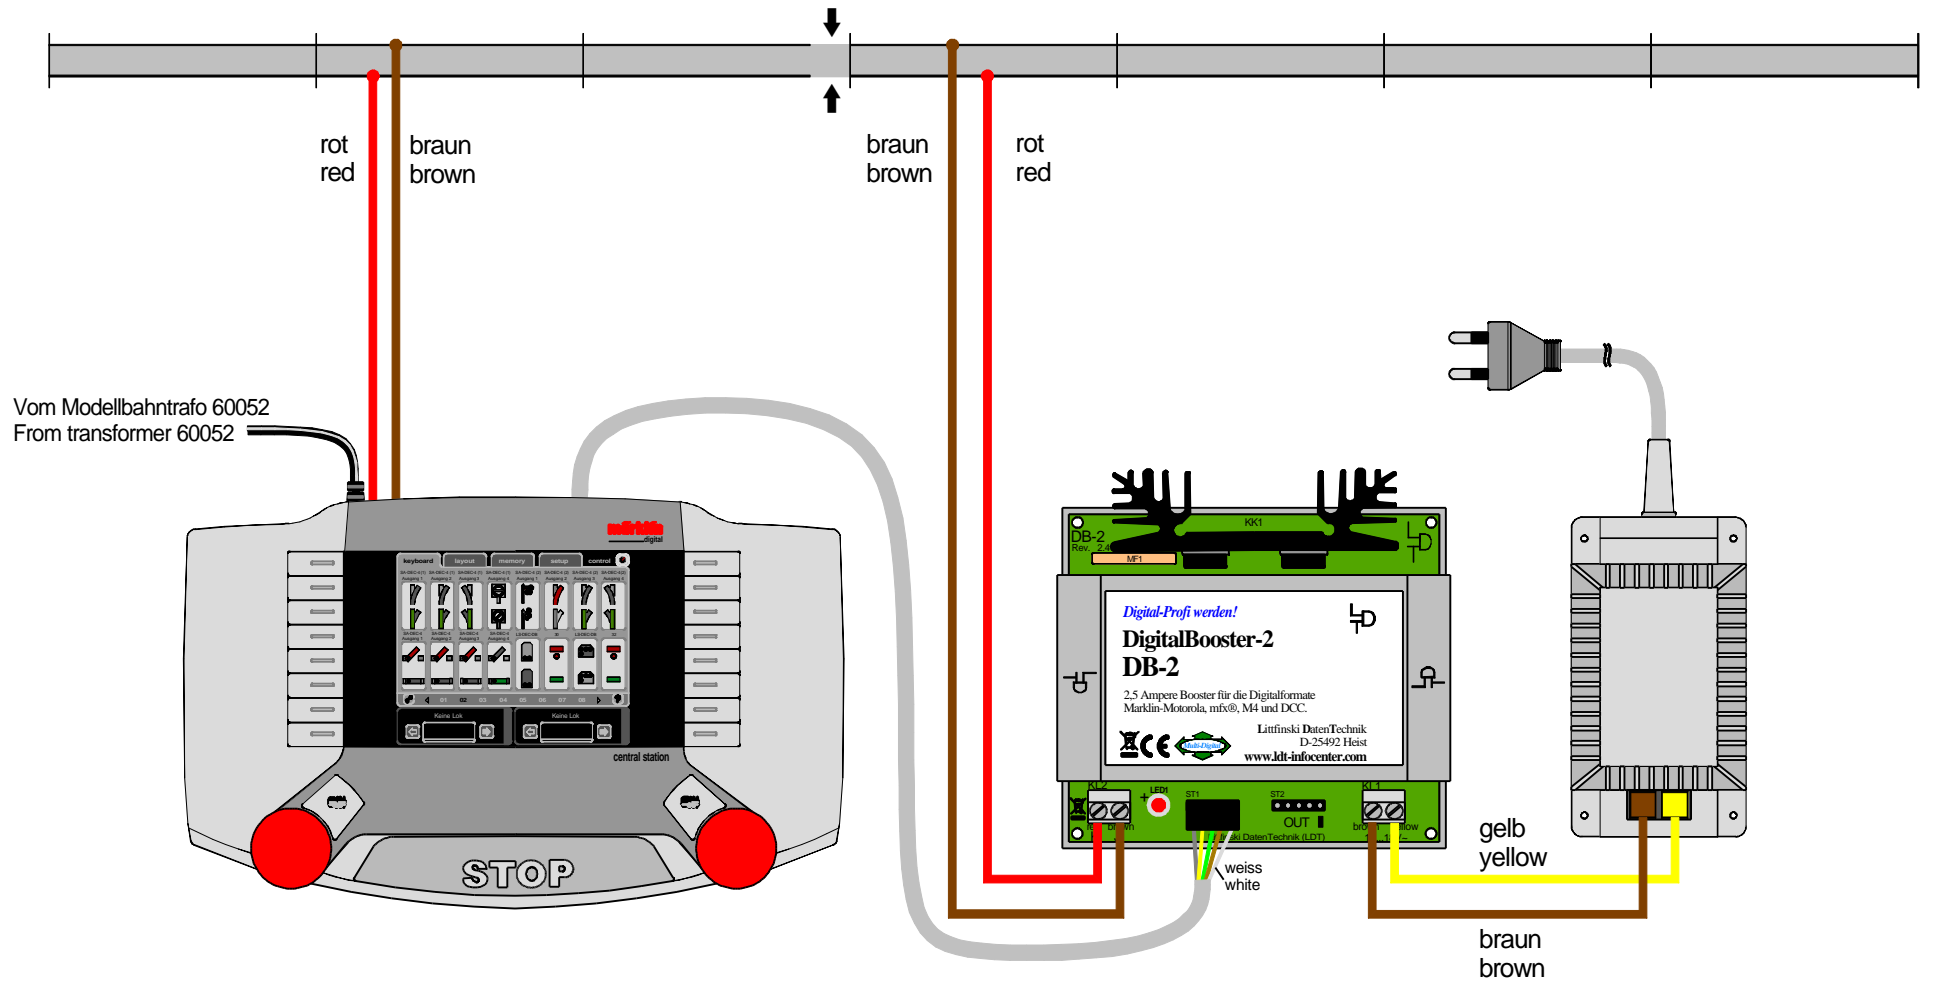

Central Station 2 (2-Leiter Gleis): DigitalBooster DB-2 über 5-poligen Boosterbus anschließen
Central Station 2 (2-rail conductor): Connecting the DigitalBooster DB-2 via 5-poles booster bus

Technische Änderungen und Irrtum vorbehalten.
 Subject to technical changes and errors.
 © 06/2013 by LDT