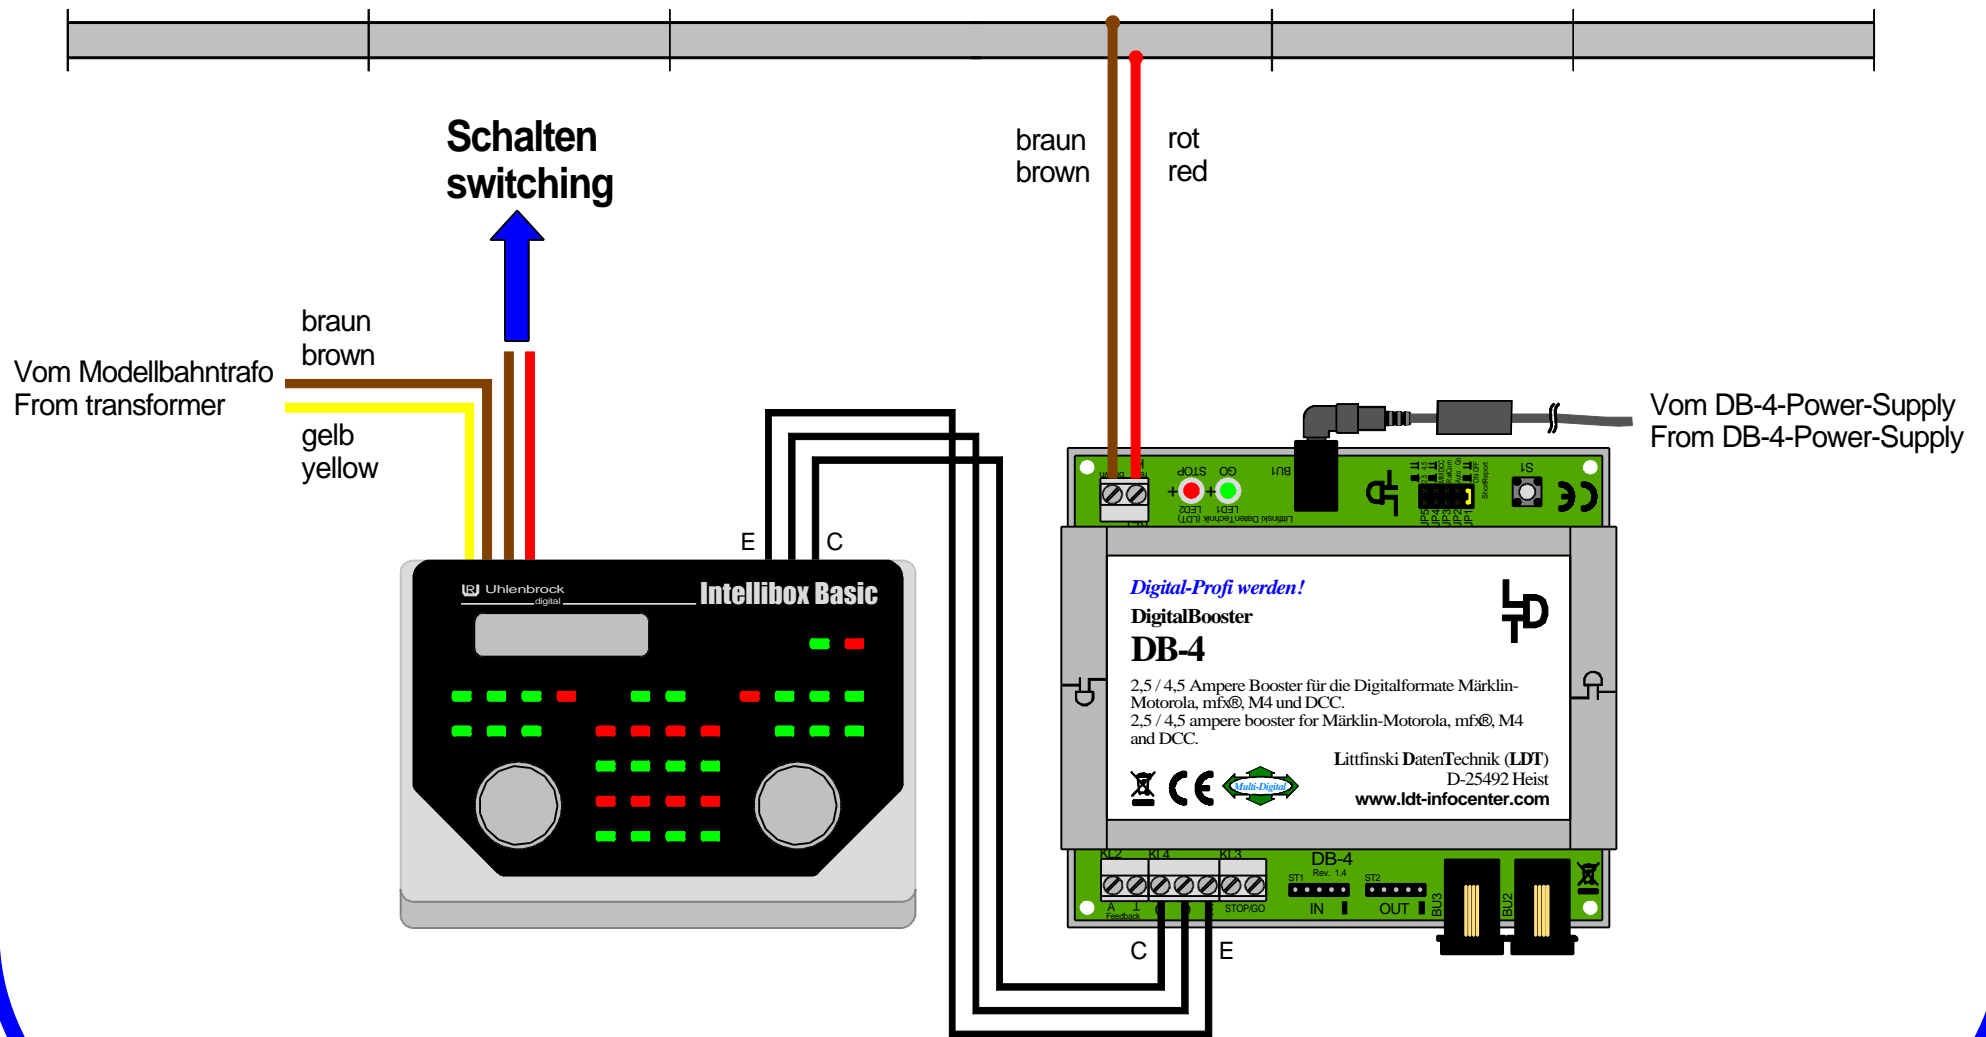

Intellibox Basic (2-Leiter Gleis): DigitalBooster DB-4 über CDE-Boosterbus anschließen Intellibox Basic (2-rail conductor): Connecting the DigitalBooster DB-4 via CDE-booster bus

Technische Änderungen und Irrtum vorbehalten.
 Subject to technical changes and errors.
 © 06/2013 by LDT