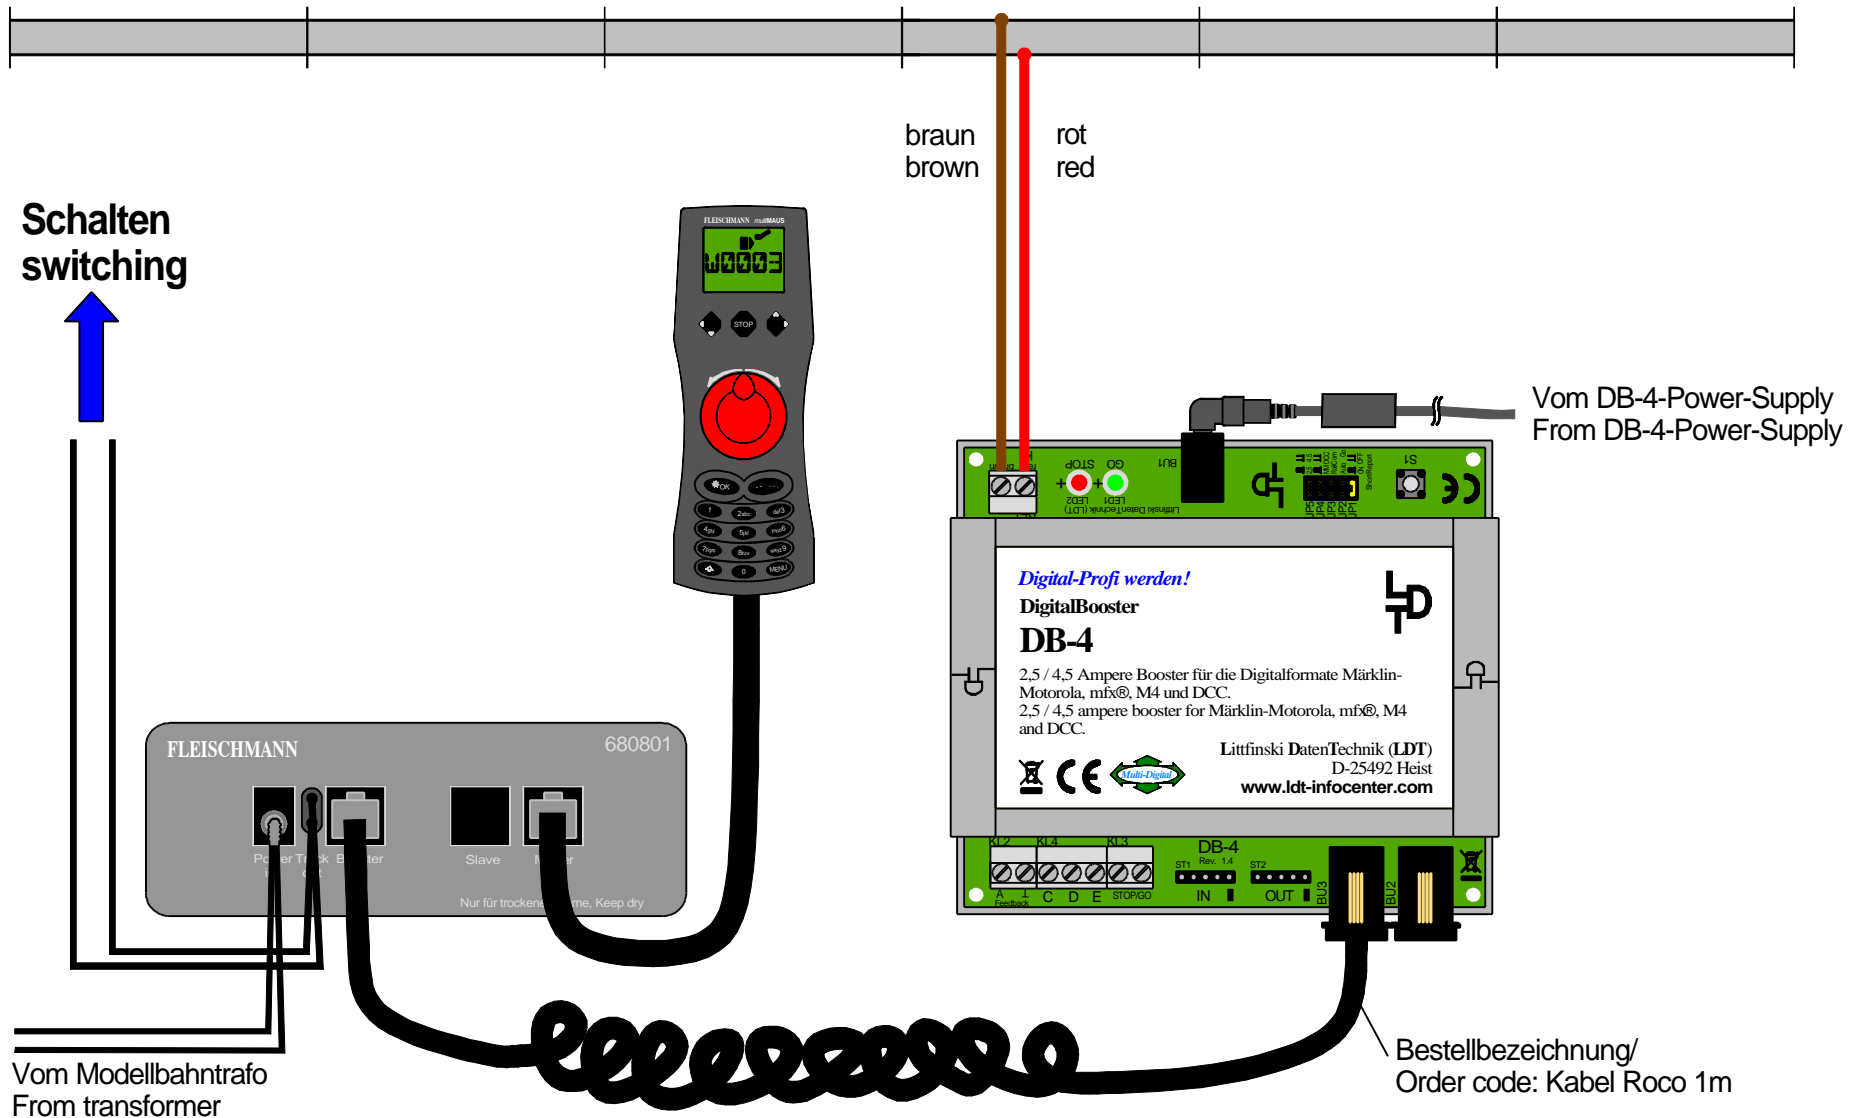

Fleischmann Digitalzentrale 680801 (2-Leiter Gleis): DigitalBooster DB-4 über Roco-Boosterbus anschließen
Fleischmann command station 680801 (2-rail conductor): Connecting the DigitalBooster DB-4 via Roco-booster bus