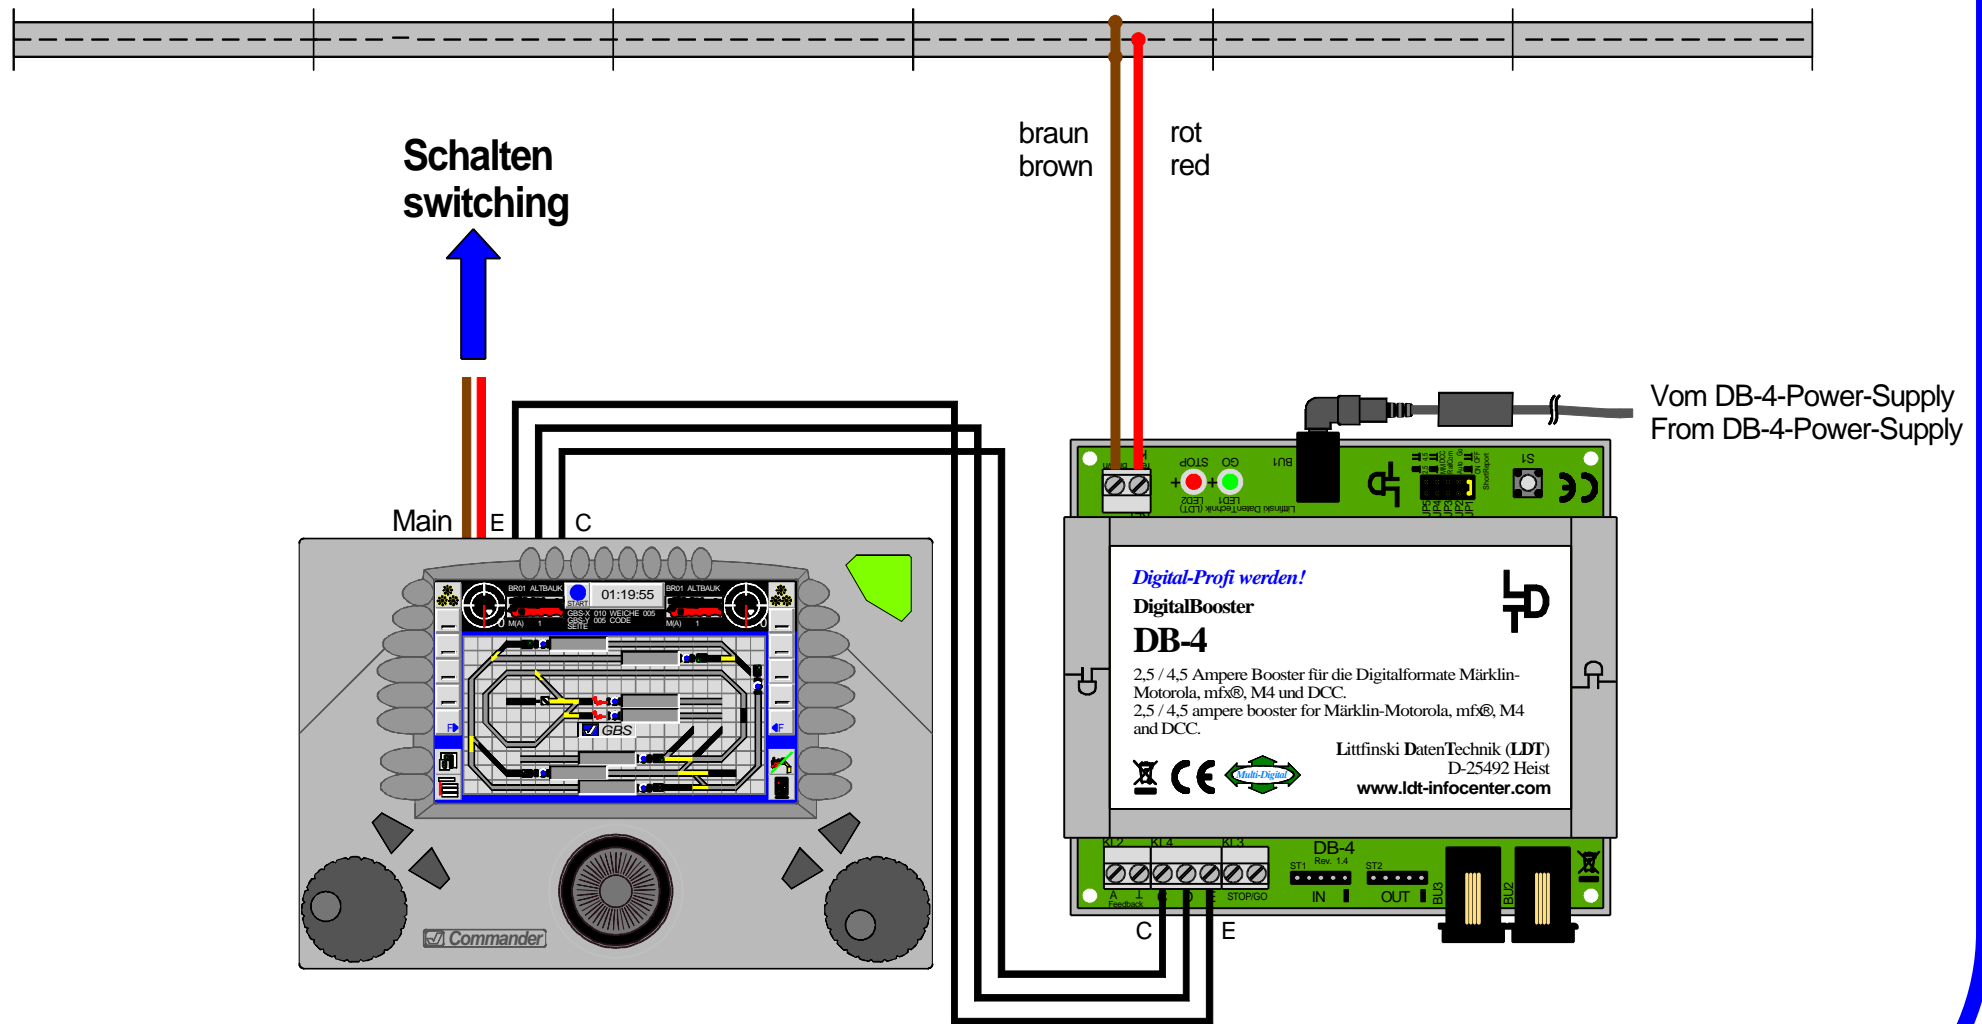

Commander (3-Leiter Gleis): DigitalBooster DB-4 über CDE-Boosterbus anschließen
Commander (3-rail conductor): Connecting the DigitalBooster DB-4 via CDE-booster bus

Technische Änderungen und Irrtum vorbehalten.
 Subject to technical changes and errors.
 © 09/2013 by LDT