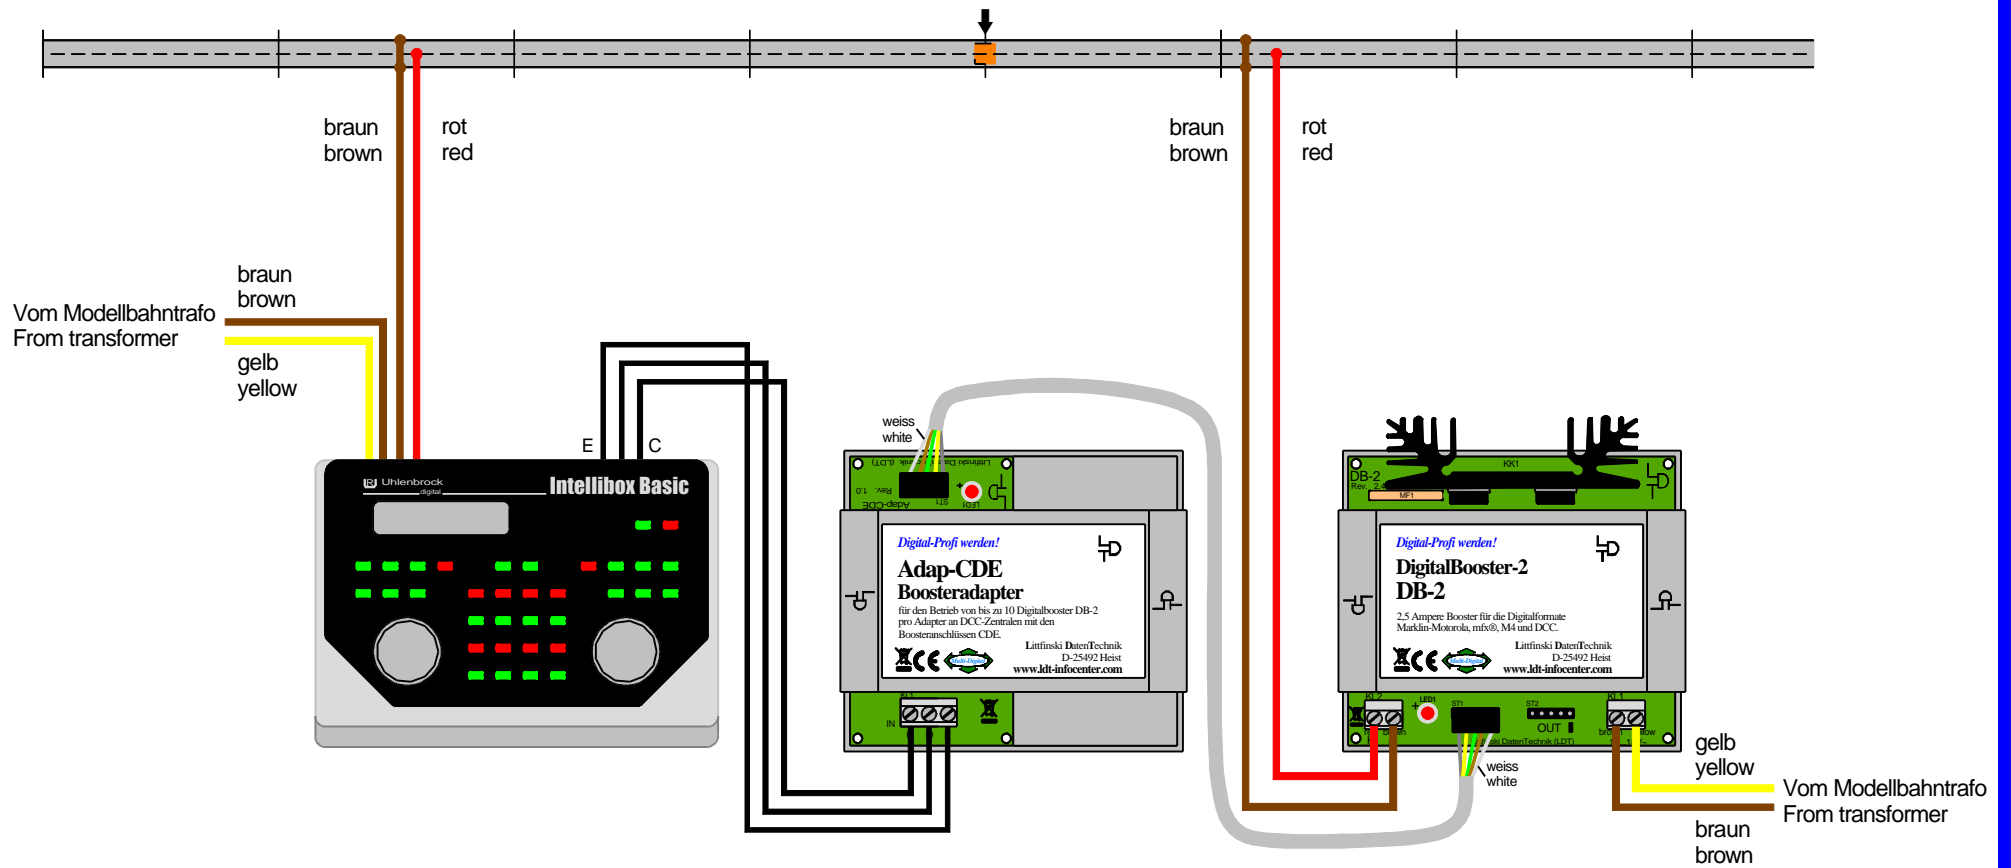

Intellibox Basic (3-Leiter Gleis): DigitalBooster DB-2 über Adapter Adap-CDE anschließen

Intellibox Basic (3-rail conductor): Connecting the DigitalBooster DB-2 via Adapter Adap-CDE

Technische Änderungen und Irrtum vorbehalten.
 Subject to technical changes and errors.
 © 06/2013 by LDT