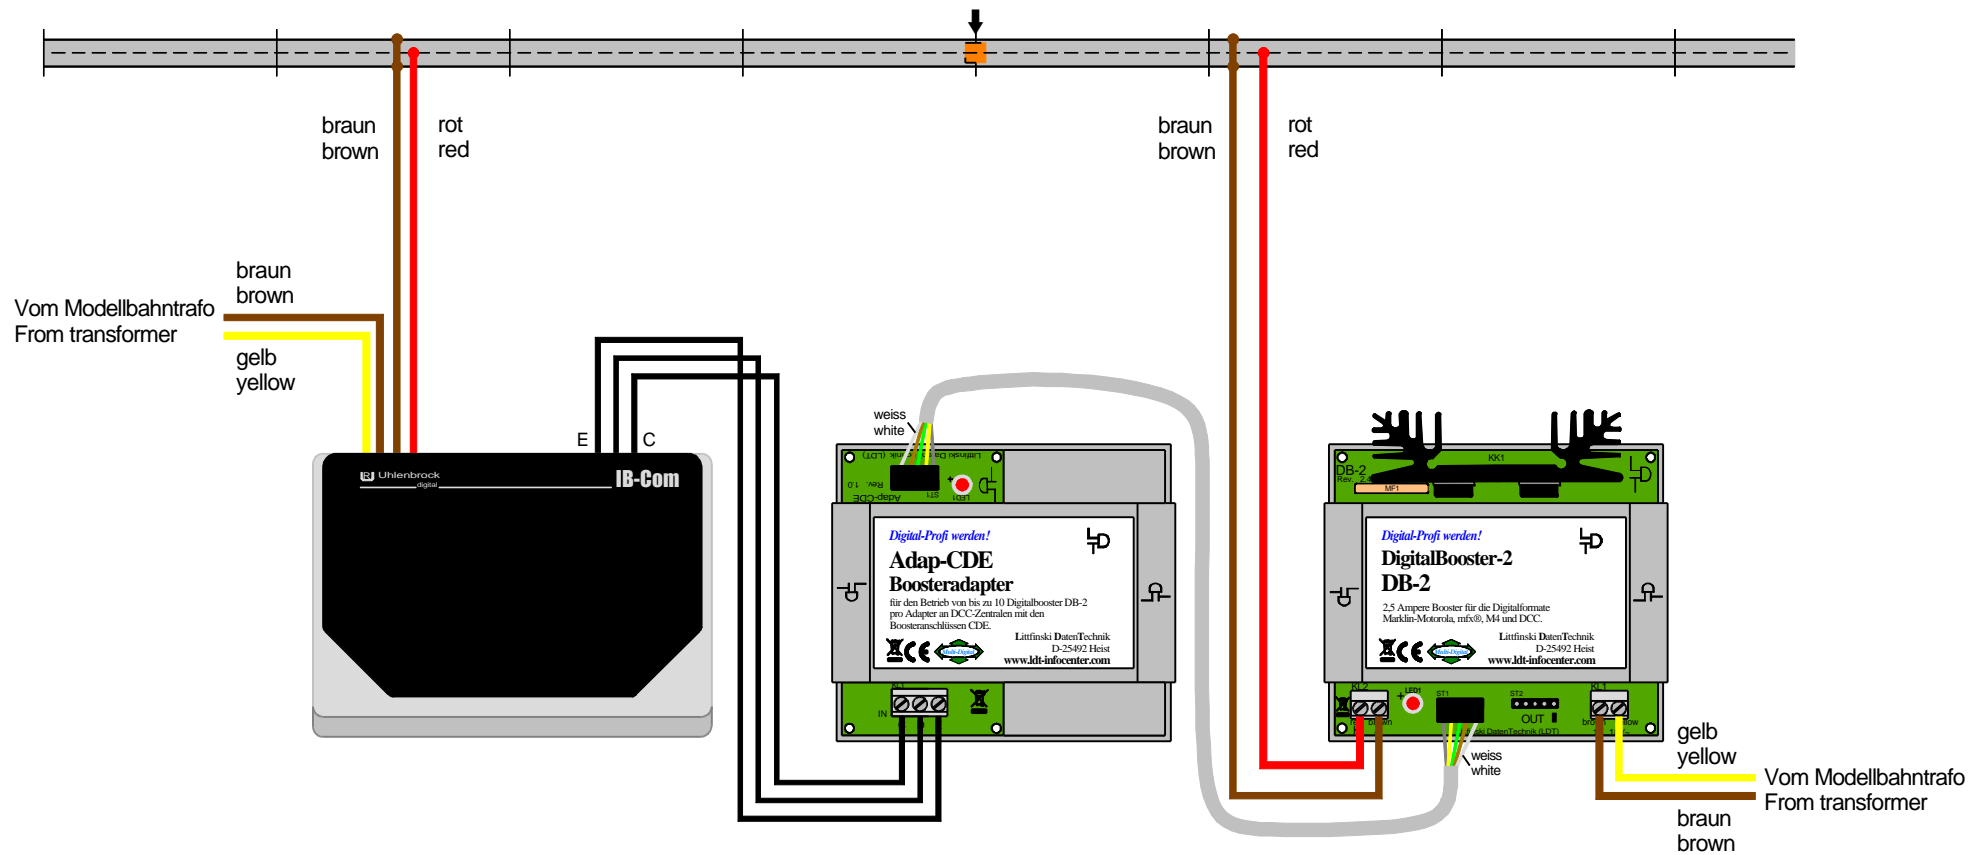

IB-Com (3-Leiter Gleis): DigitalBooster DB-2 über Adapter Adap-CDE anschließen

IB-Com (3-rail conductor): Connecting the DigitalBooster DB-2 via Adapter Adap-CDE

Technische Änderungen und Irrtum vorbehalten.
 Subject to technical changes and errors.
 © 06/2013 by LDT