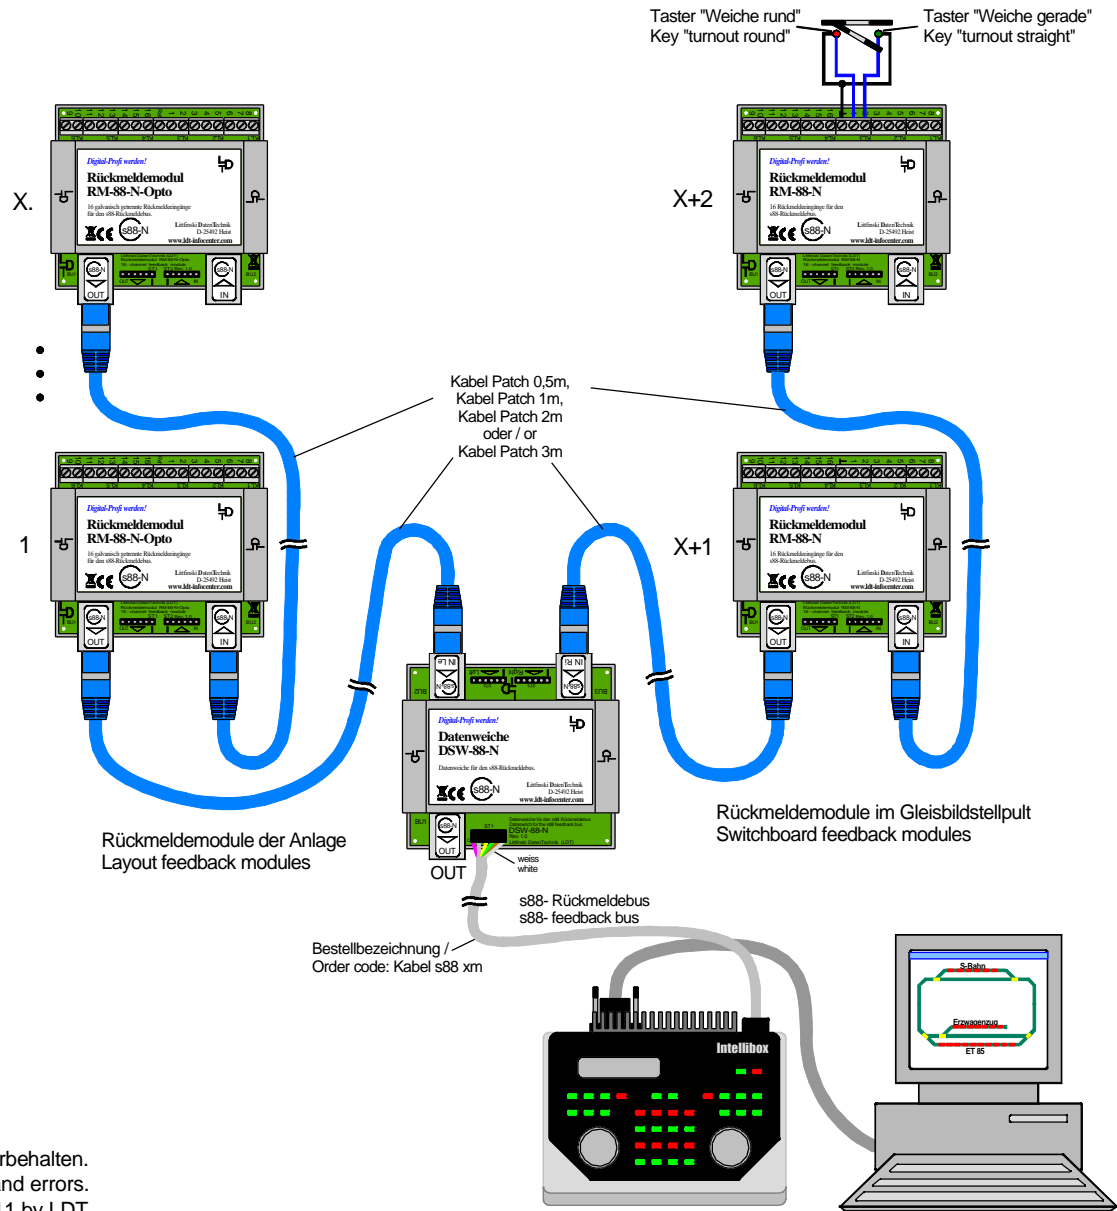

GBS-DEC-DC/MM: s88-Rückmeldebusverzweigung über Datenweiche DSW-88-N mit Intellibox

GBS-DEC-DC/MM: s88-feedback bus branching via Data switch DSW-88-N with Intellibox

Technische Änderungen und Irrtum vorbehalten.
Subject to technical changes and errors.
© 12/2011 by LDT