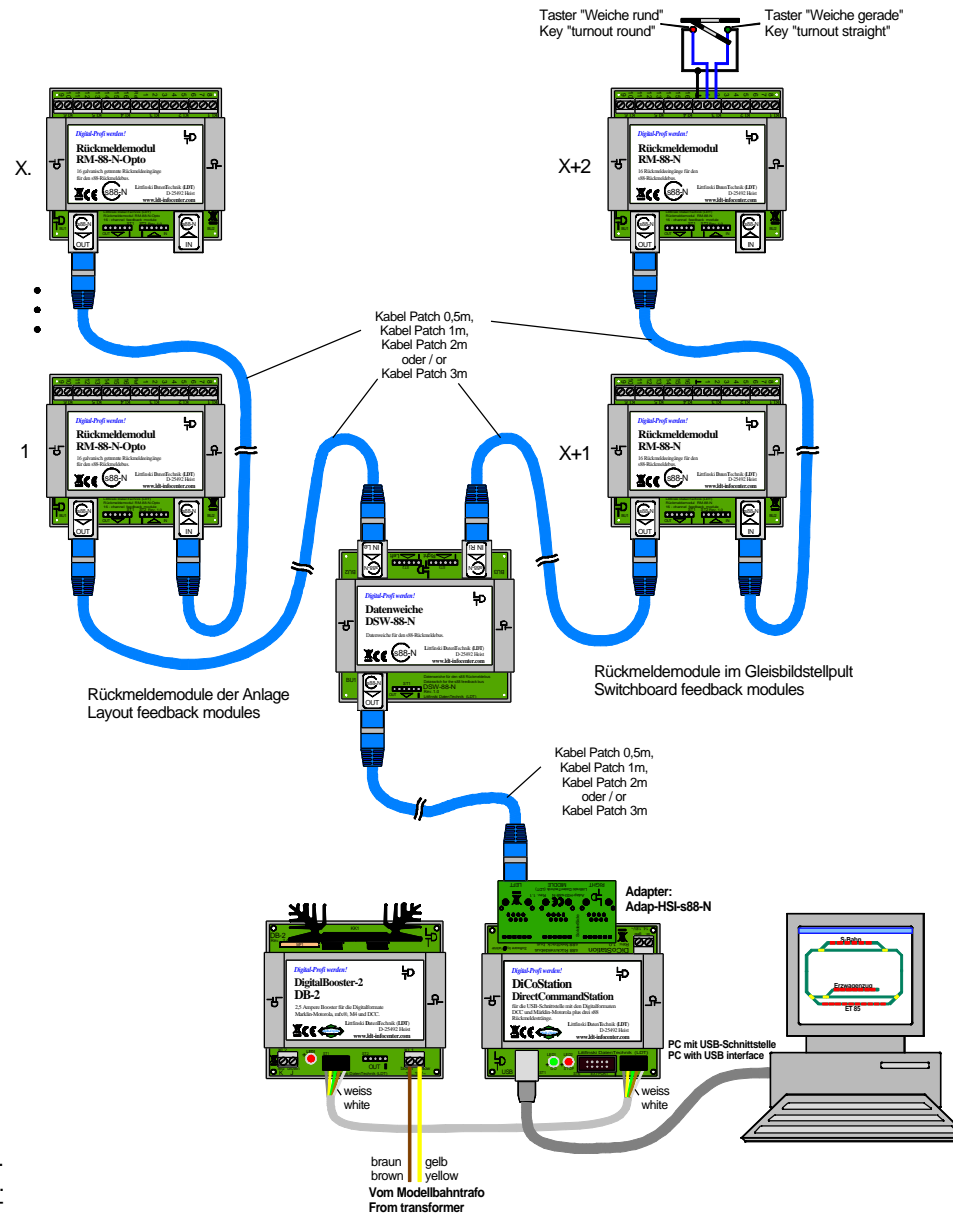

GBS-DEC-DC/MM: s88-Rückmeldebusverzweigung über Datenweiche DSW-88-N mit DiCoStation

GBS-DEC-DC/MM: s88-feedback bus branching via Data switch DSW-88-N with DiCoStation

Technische Änderungen und Irrtum vorbehalten.
Subject to technical changes and errors.
© 08/2015 by LDT