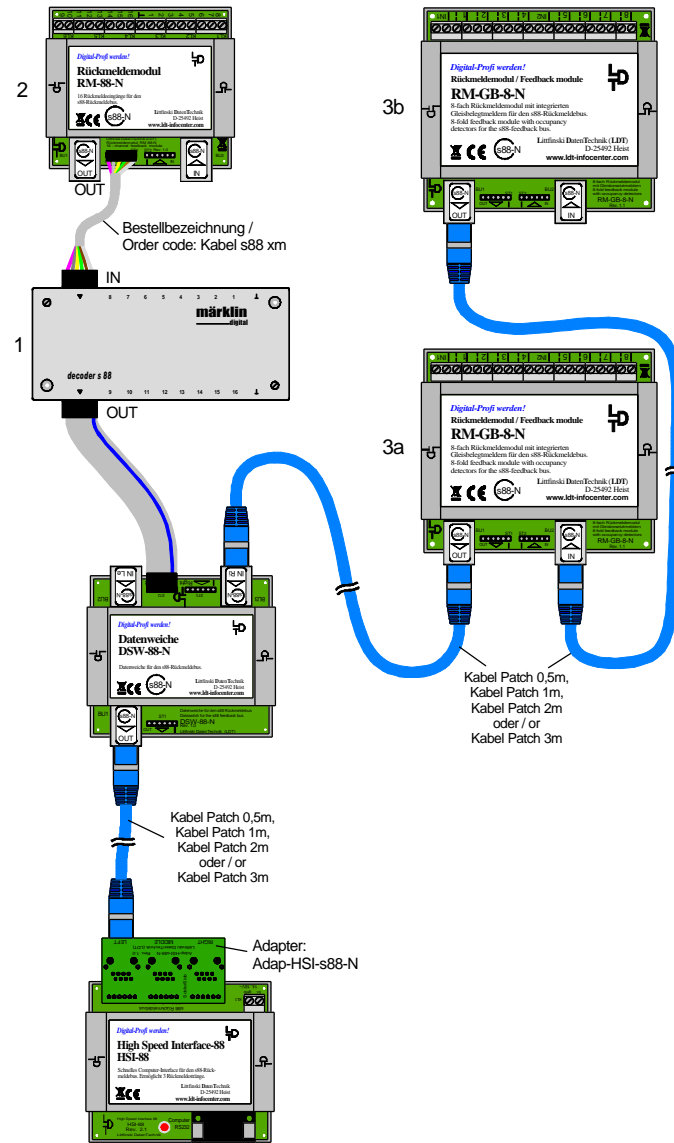

Datenweiche DSW-88-N am HSI-88 (verschiedene Rückmeldemodule)

Data switch DSW-88-N on HSI-88 (various feedback modules)

Technische Änderungen und Irrtum vorbehalten.
Subject to technical changes and errors.
© 12/2011 by LDT