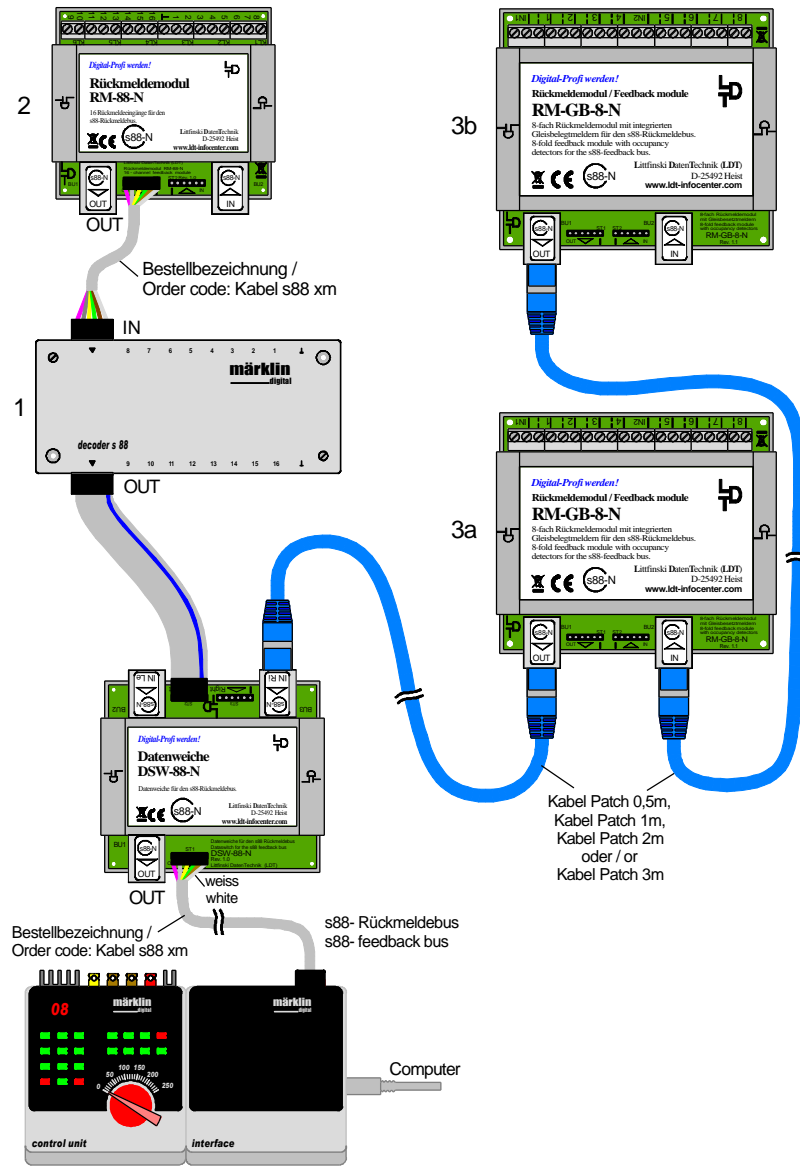

Datenweiche DSW-88-N am Märklin-Interface (verschiedene Rückmeldemodule)

Data switch DSW-88-N on Märklin-Interface (various feedback modules)

Technische Änderungen und Irrtum vorbehalten.
Subject to technical changes and errors.
© 12/2011 by LDT