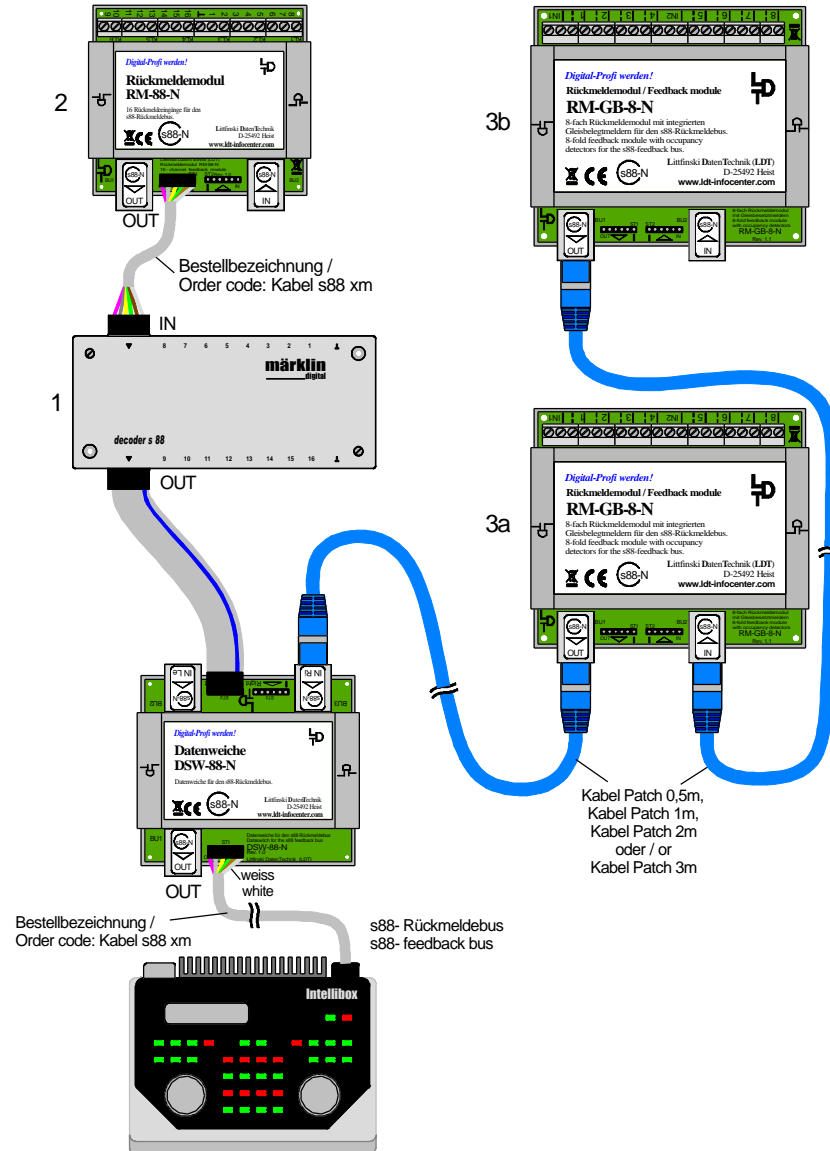

Datenweiche DSW-88-N an der Intellibox (verschiedene Rückmeldemodule)

Data switch DSW-88-N on Intellibox (various feedback modules)

Technische Änderungen und Irrtum vorbehalten.
Subject to technical changes and errors.
© 12/2011 by LDT