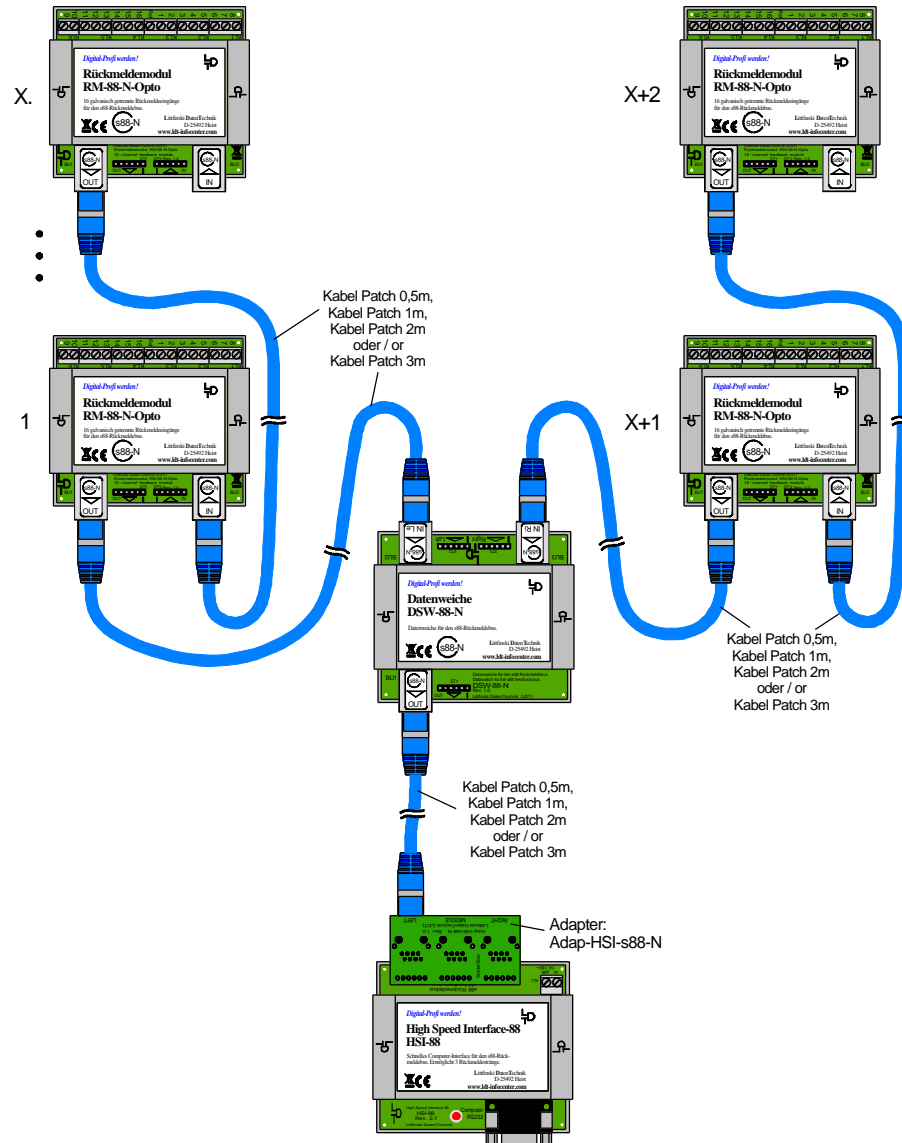

Datenweiche DSW-88-N am HSI-88 (RM-88-N-O)

Data switch DSW-88-N on HSI-88 (RM-88-N-O)

Technische Änderungen und Irrtum vorbehalten.
 Subject to technical changes and errors.
 © 12/2011 by LDT