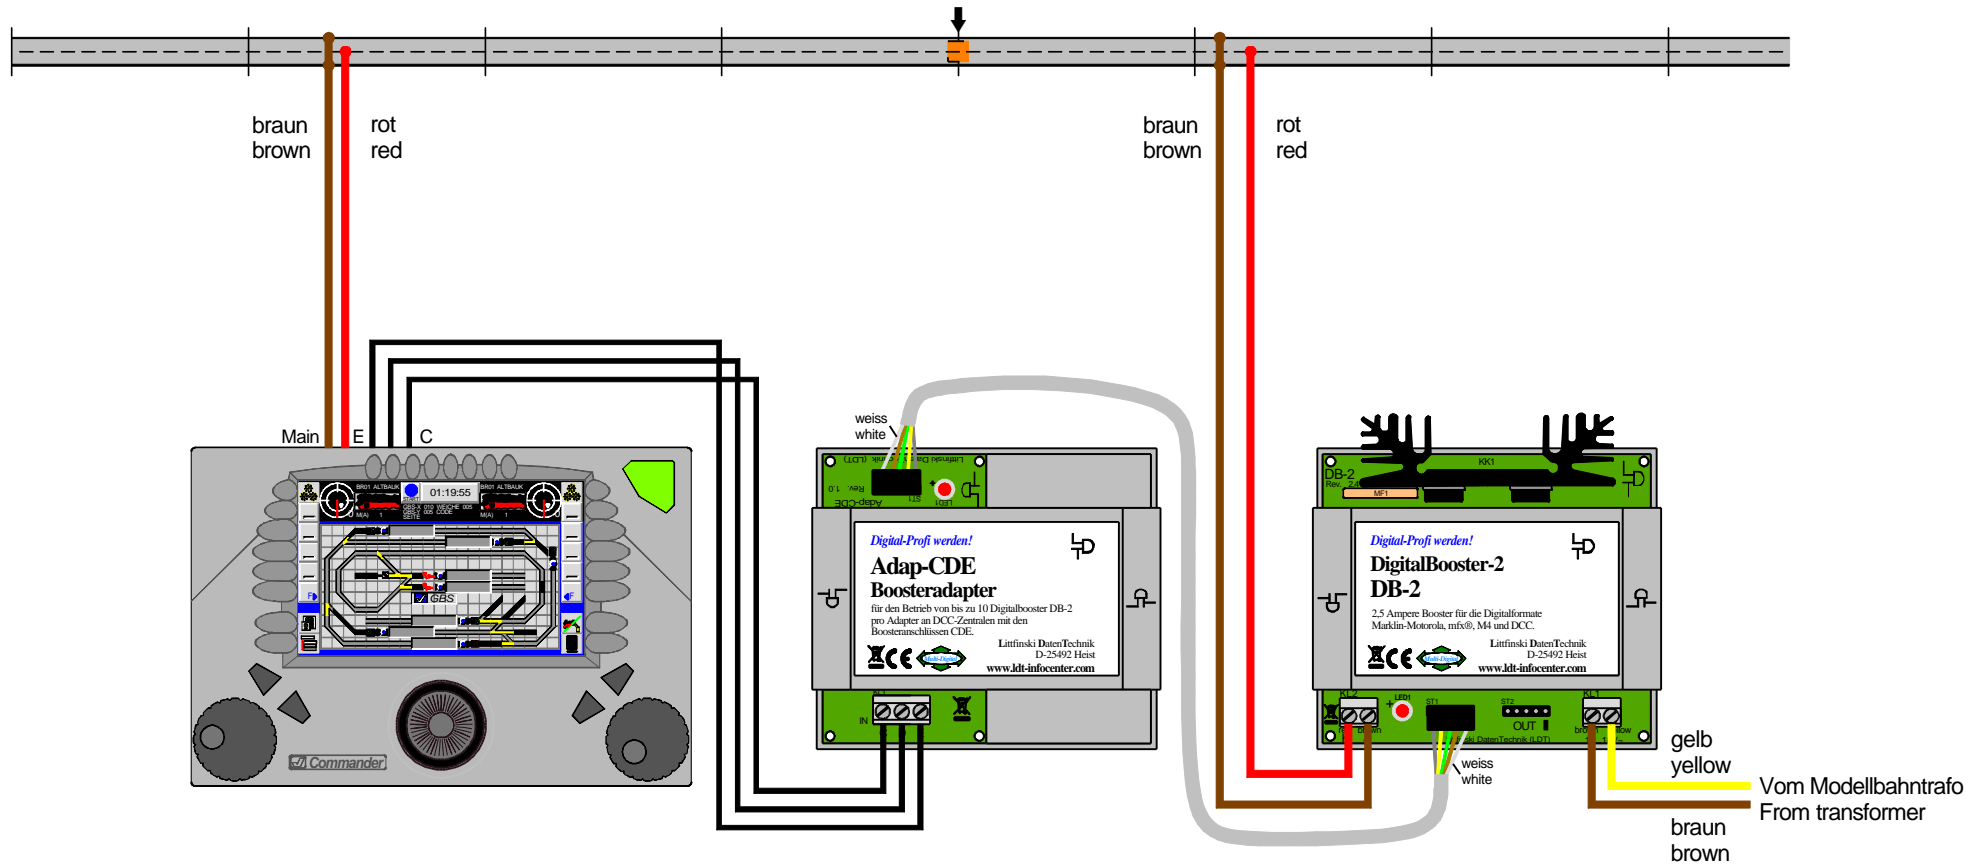

Commander (3-Leiter Gleis): DigitalBooster DB-2 über Adapter Adap-CDE anschließen

Commander (3-rail conductor): Connecting the DigitalBooster DB-2 via Adapter Adap-CDE

Technische Änderungen und Irrtum vorbehalten.
 Subject to technical changes and errors.
 © 06/2013 by LDT