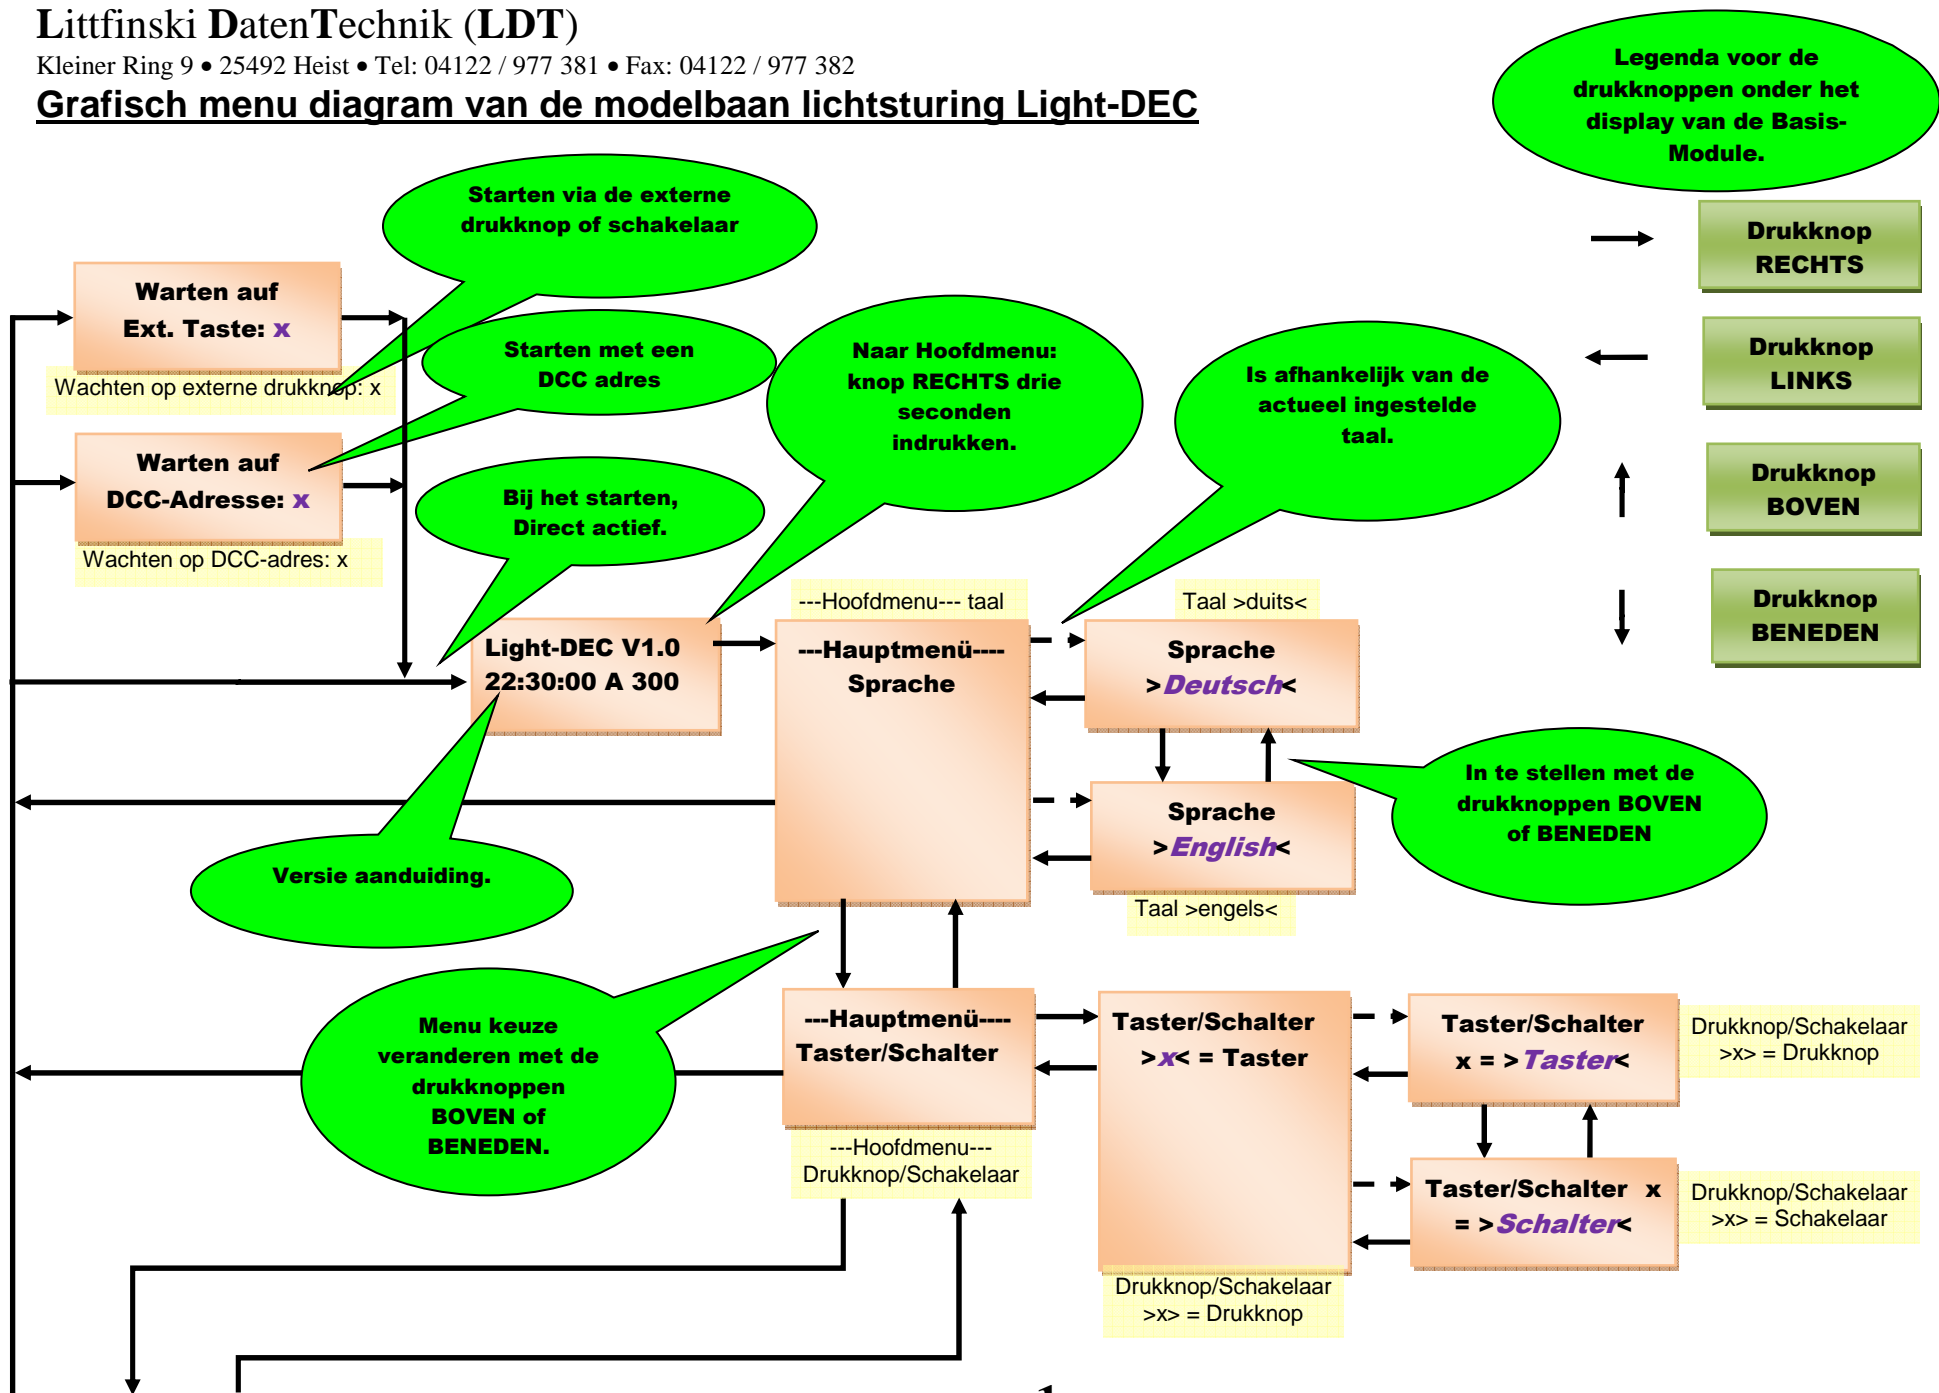

Grafisch menu diagram van de modelbaan lichtsturing Light-DEC

Grafisch menu diagram van de modelbaan lichtsturing Light-DEC

Grafisch menu diagram van de modelbaan lichtsturing Light-DEC

Grafisch menu diagram van de modelbaan lichtsturing Light-DEC

Grafisch menu diagram van de modelbaan lichtsturing Light-DEC

Grafisch menu diagram van de modelbaan lichtsturing Light-DEC

Made in Europe by
Littfinski DatenTechnik (LDT)
 Kleiner Ring 9
 D-25492 Heist
 Tel.: 04122 / 977 381
 Fax: 04122 / 977 382
 Internet: <http://www.ldt-infocenter.com>
 Technische wijzigingen en fouten voorbehouden.
 © 09/2016 by LDT
 vertaling De Digitale SpoorKraam 05/2016