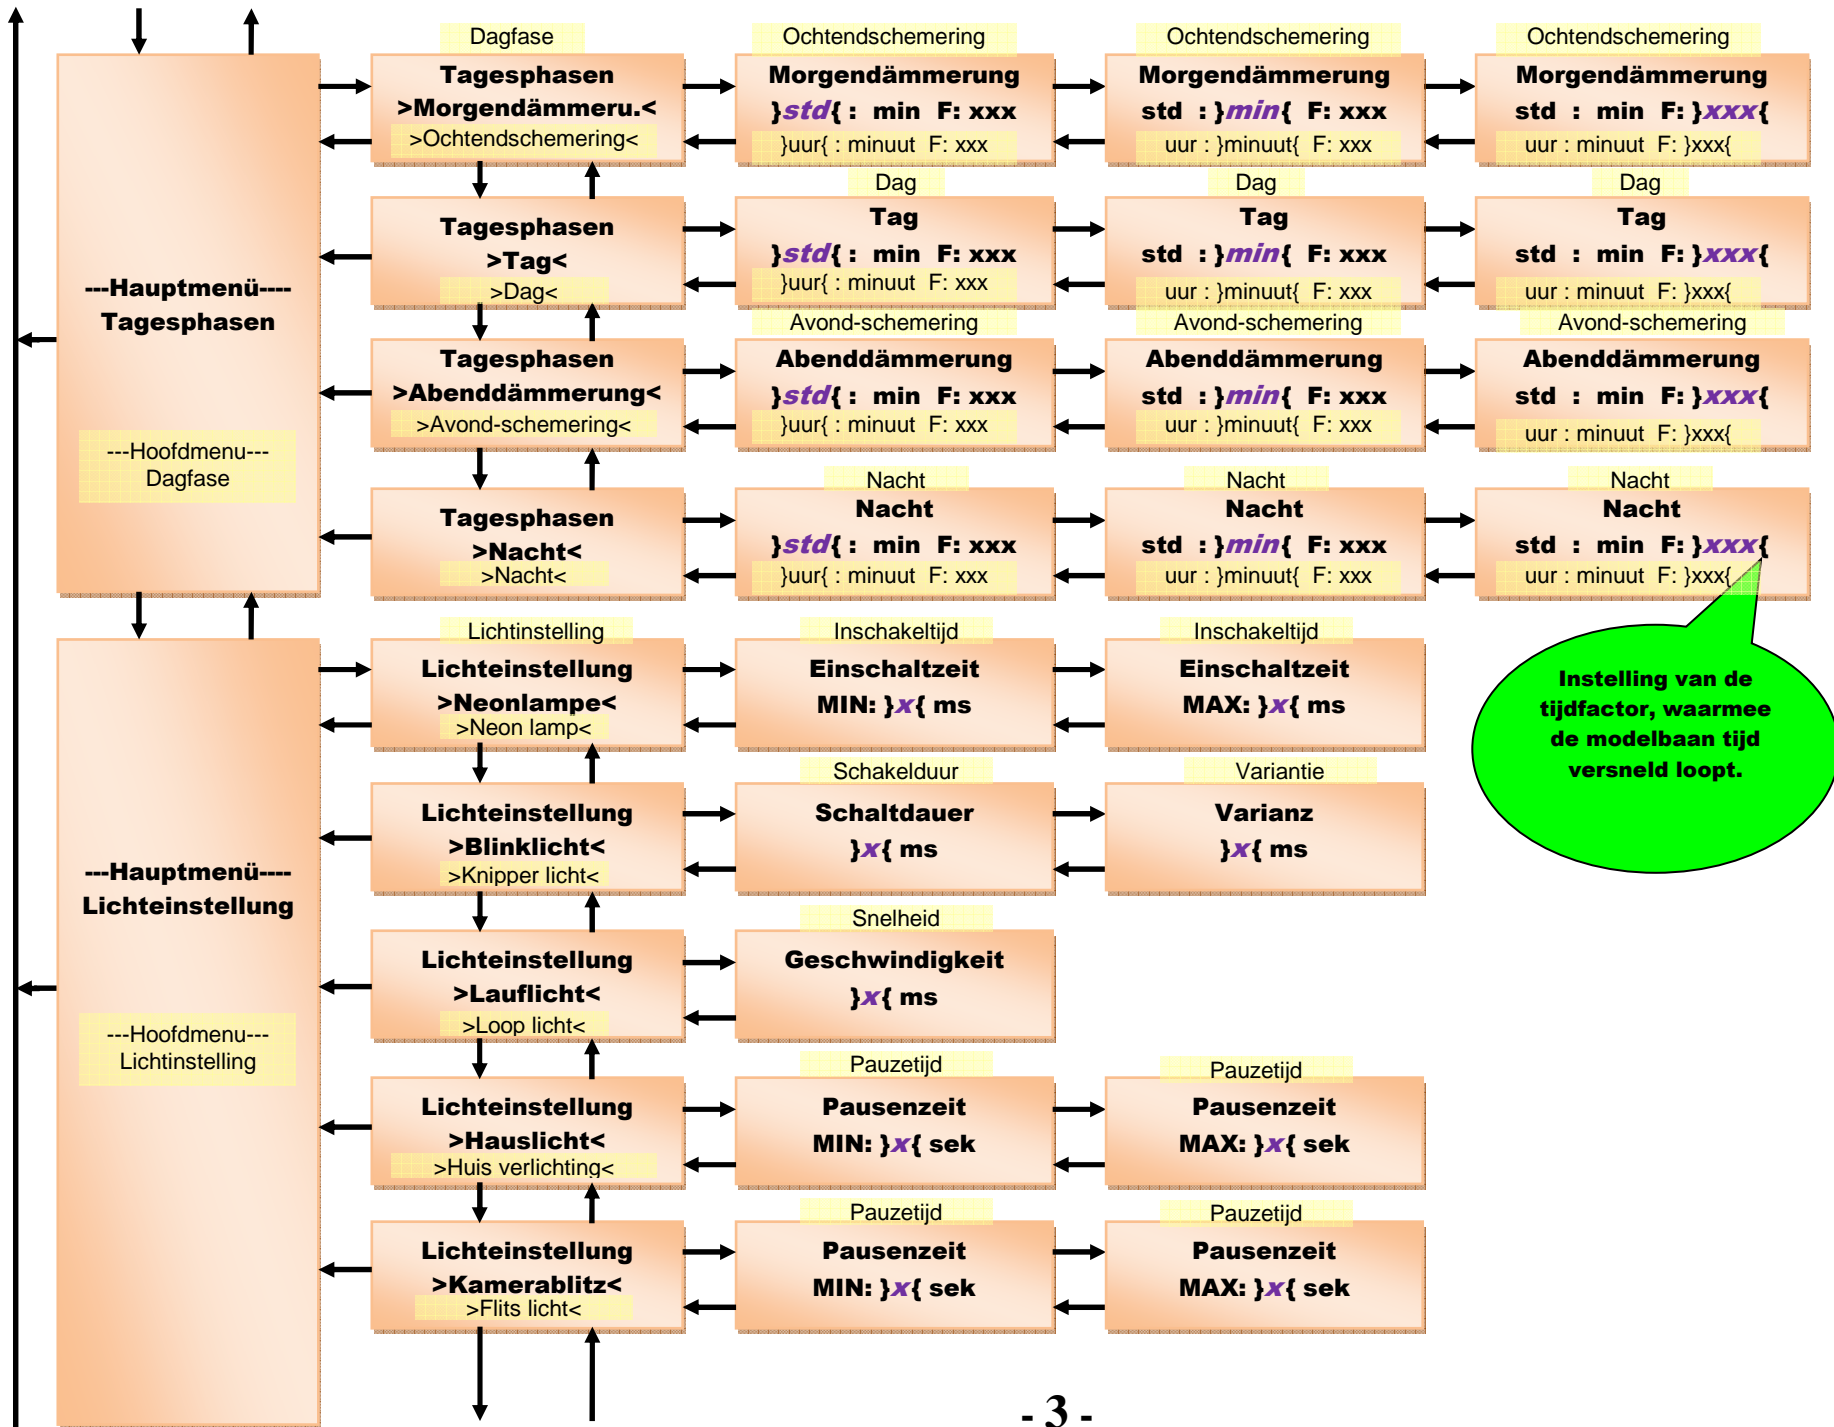

Grafisch menu diagram van de modelbaan lichtsturing Light-DEC

Grafisch menu diagram van de modelbaan lichtsturing Light-DEC

Grafisch menu diagram van de modelbaan lichtsturing Light-DEC

Grafisch menu diagram van de modelbaan lichtsturing Light-DEC

Grafisch menu diagram van de modelbaan lichtsturing Light-DEC

Grafisch menu diagram van de modelbaan lichtsturing Light-DEC

Made in Europe by
Littfinski DatenTechnik (LDT)
 Kleiner Ring 9
 D-25492 Heist
 Tel.: 04122 / 977 381
 Fax: 04122 / 977 382
 Internet: <http://www.ldt-infocenter.com>
 Technische wijzigingen en fouten voorbehouden.
 © 09/2016 by LDT
 vertaling De Digitale SpoorKraam 05/2016