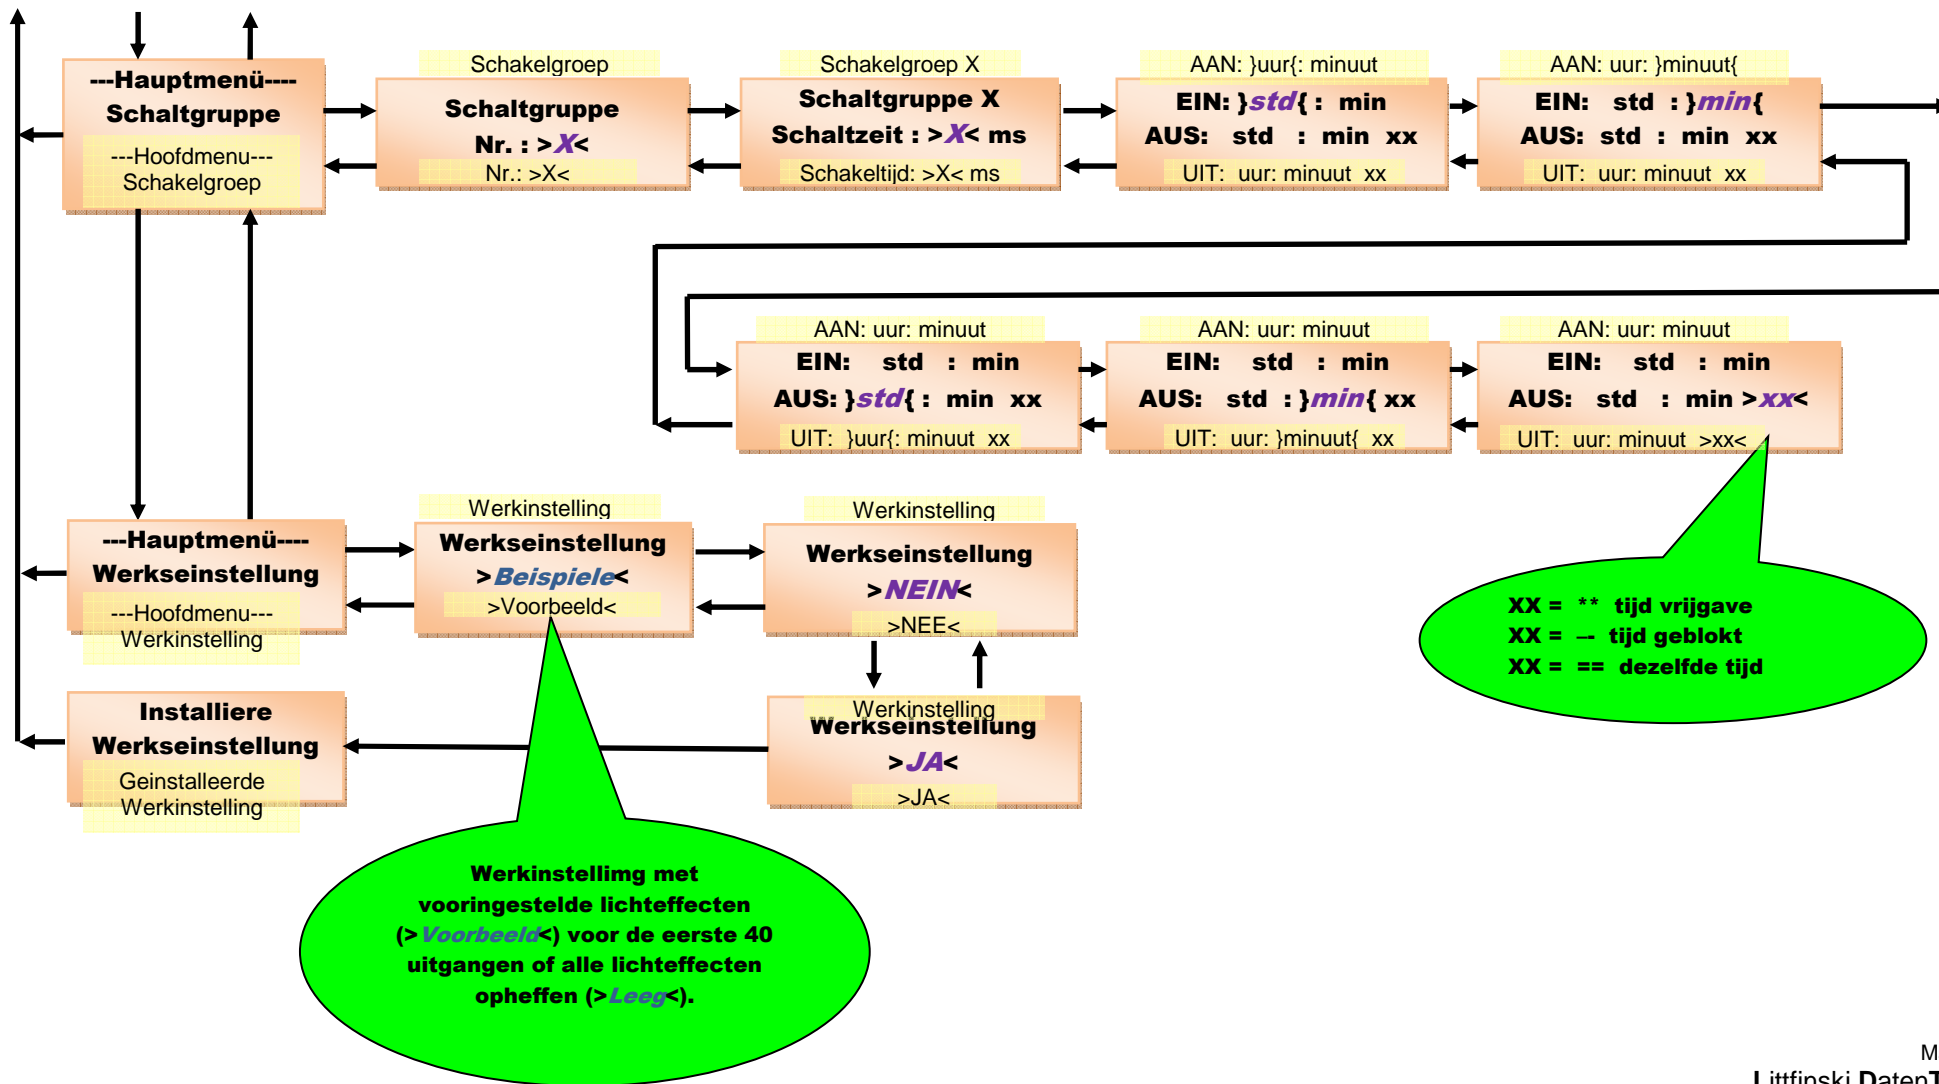

Grafisch menu diagram van de modelbaan lichtsturing Light-DEC

Grafisch menu diagram van de modelbaan lichtsturing Light-DEC

Grafisch menu diagram van de modelbaan lichtsturing Light-DEC

Grafisch menu diagram van de modelbaan lichtsturing Light-DEC

Grafisch menu diagram van de modelbaan lichtsturing Light-DEC

Grafisch menu diagram van de modelbaan lichtsturing Light-DEC

Made in Europe by
Littfinski DatenTechnik (LDT)
 Kleiner Ring 9
 D-25492 Heist
 Tel.: 04122 / 977 381
 Fax: 04122 / 977 382
 Internet: <http://www.ldt-infocenter.com>
 Technische wijzigingen en fouten voorbehouden.
 © 09/2016 by LDT
 vertaling De Digitale SpoorKraam 05/2016