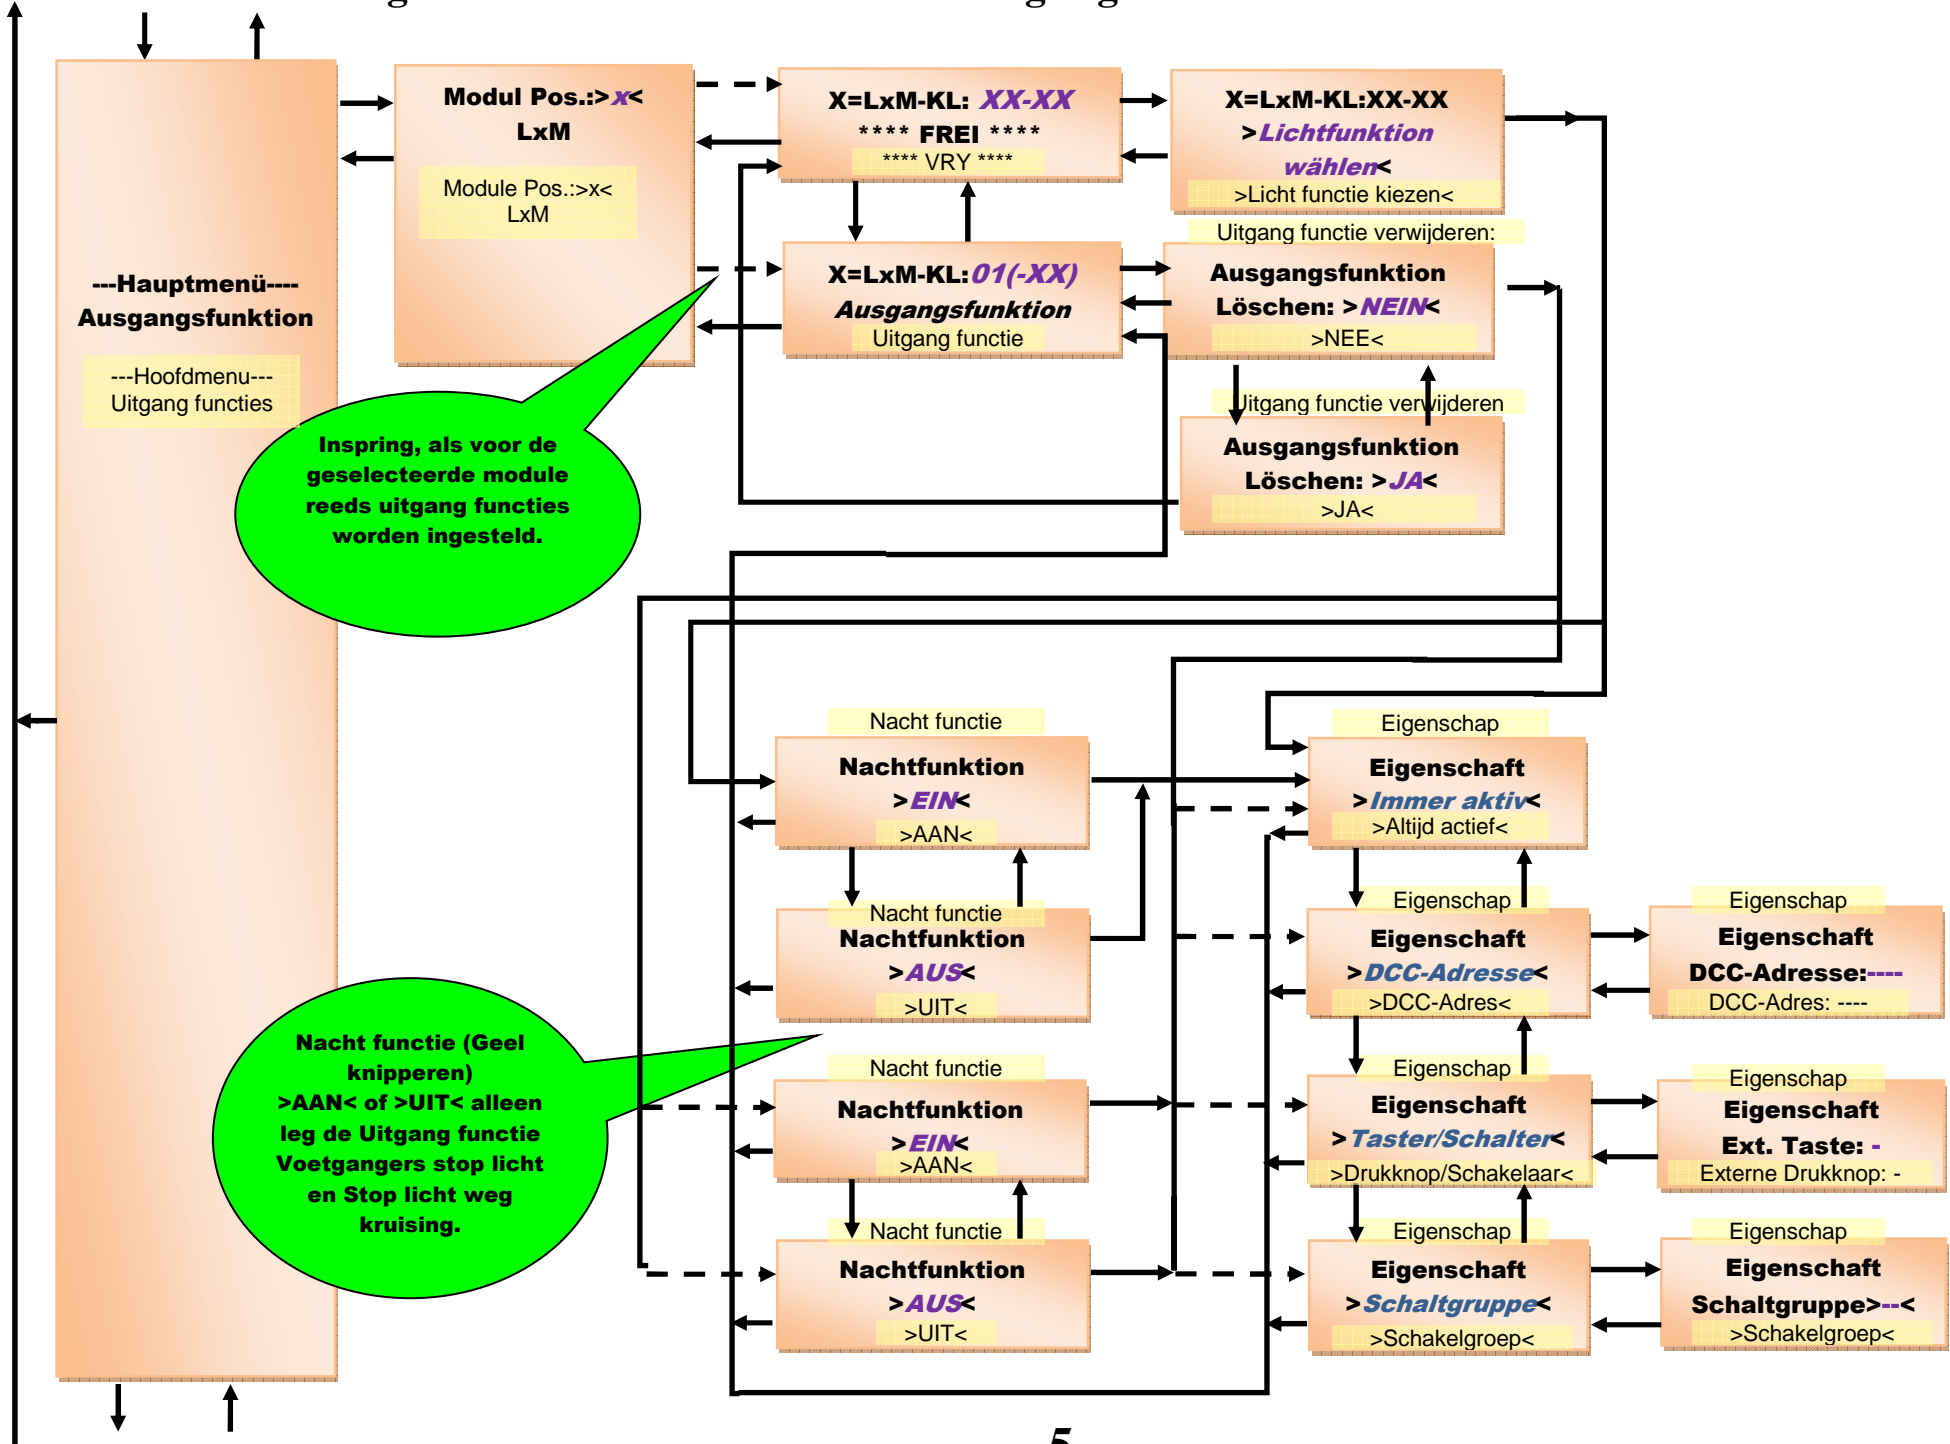

Grafisch menu diagram van de modelbaan lichtsturing Light-DEC

Grafisch menu diagram van de modelbaan lichtsturing Light-DEC

Grafisch menu diagram van de modelbaan lichtsturing Light-DEC

Grafisch menu diagram van de modelbaan lichtsturing Light-DEC

Grafisch menu diagram van de modelbaan lichtsturing Light-DEC

Grafisch menu diagram van de modelbaan lichtsturing Light-DEC

Made in Europe by
Littfinski DatenTechnik (LDT)
 Kleiner Ring 9
 D-25492 Heist
 Tel.: 04122 / 977 381
 Fax: 04122 / 977 382
 Internet: <http://www.ldt-infocenter.com>
 Technische wijzigingen en fouten voorbehouden.
 © 09/2016 by LDT
 vertaling De Digitale SpoorKraam 05/2016