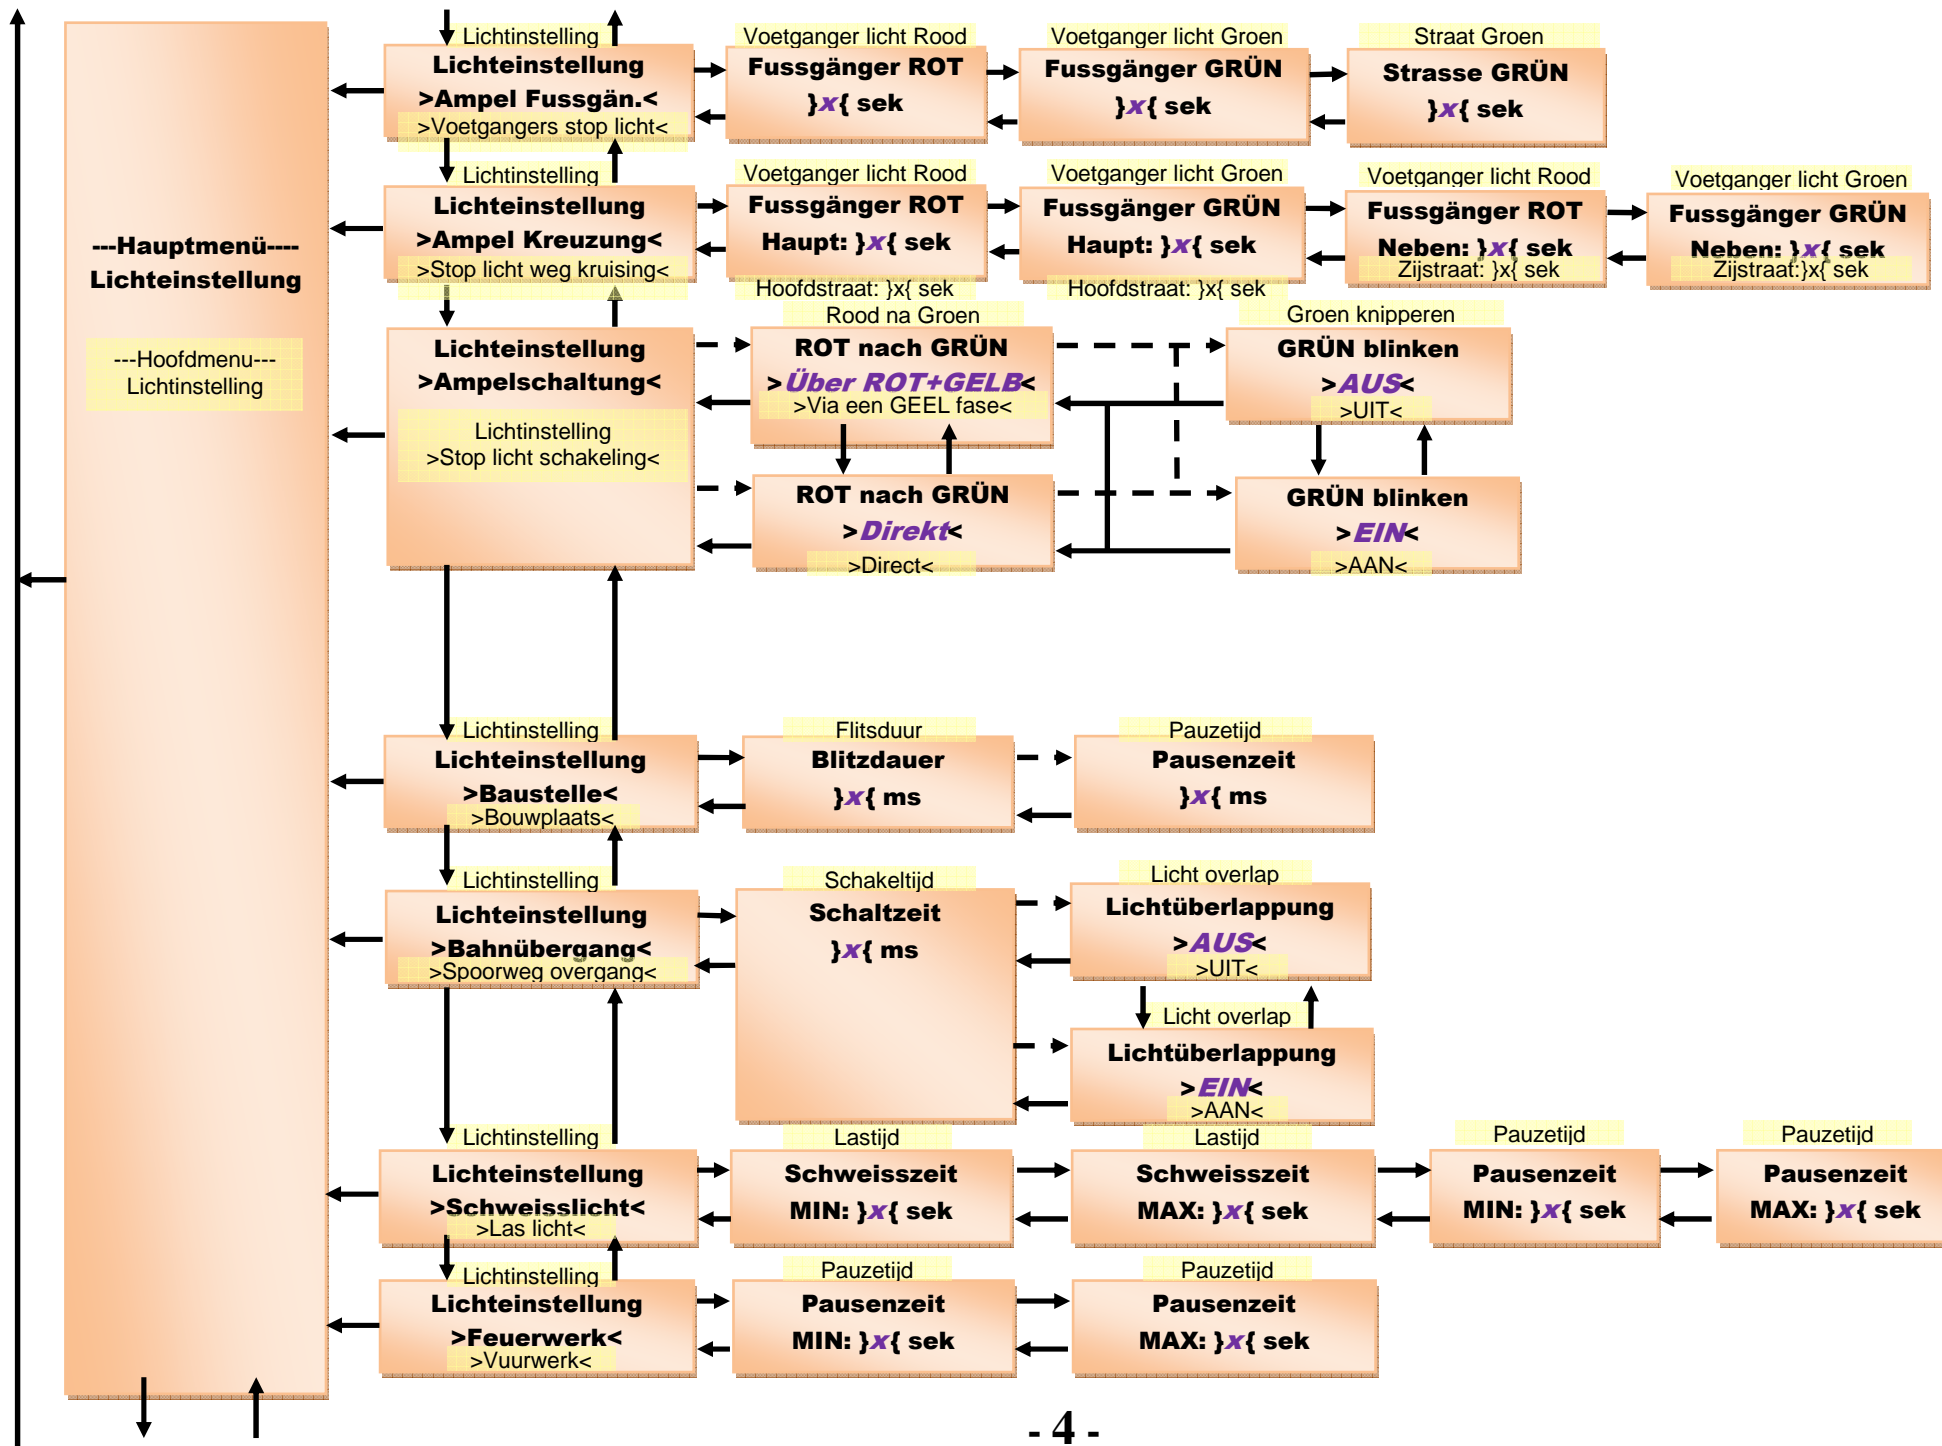

Grafisch menu diagram van de modelbaan lichtsturing Light-DEC

Grafisch menu diagram van de modelbaan lichtsturing Light-DEC

Grafisch menu diagram van de modelbaan lichtsturing Light-DEC

Grafisch menu diagram van de modelbaan lichtsturing Light-DEC

Grafisch menu diagram van de modelbaan lichtsturing Light-DEC

Grafisch menu diagram van de modelbaan lichtsturing Light-DEC

Made in Europe by
Littfinski DatenTechnik (LDT)
 Kleiner Ring 9
 D-25492 Heist
 Tel.: 04122 / 977 381
 Fax: 04122 / 977 382
 Internet: <http://www.ldt-infocenter.com>
 Technische wijzigingen en fouten voorbehouden.
 © 09/2016 by LDT
 vertaling De Digitale SpoorKraam 05/2016