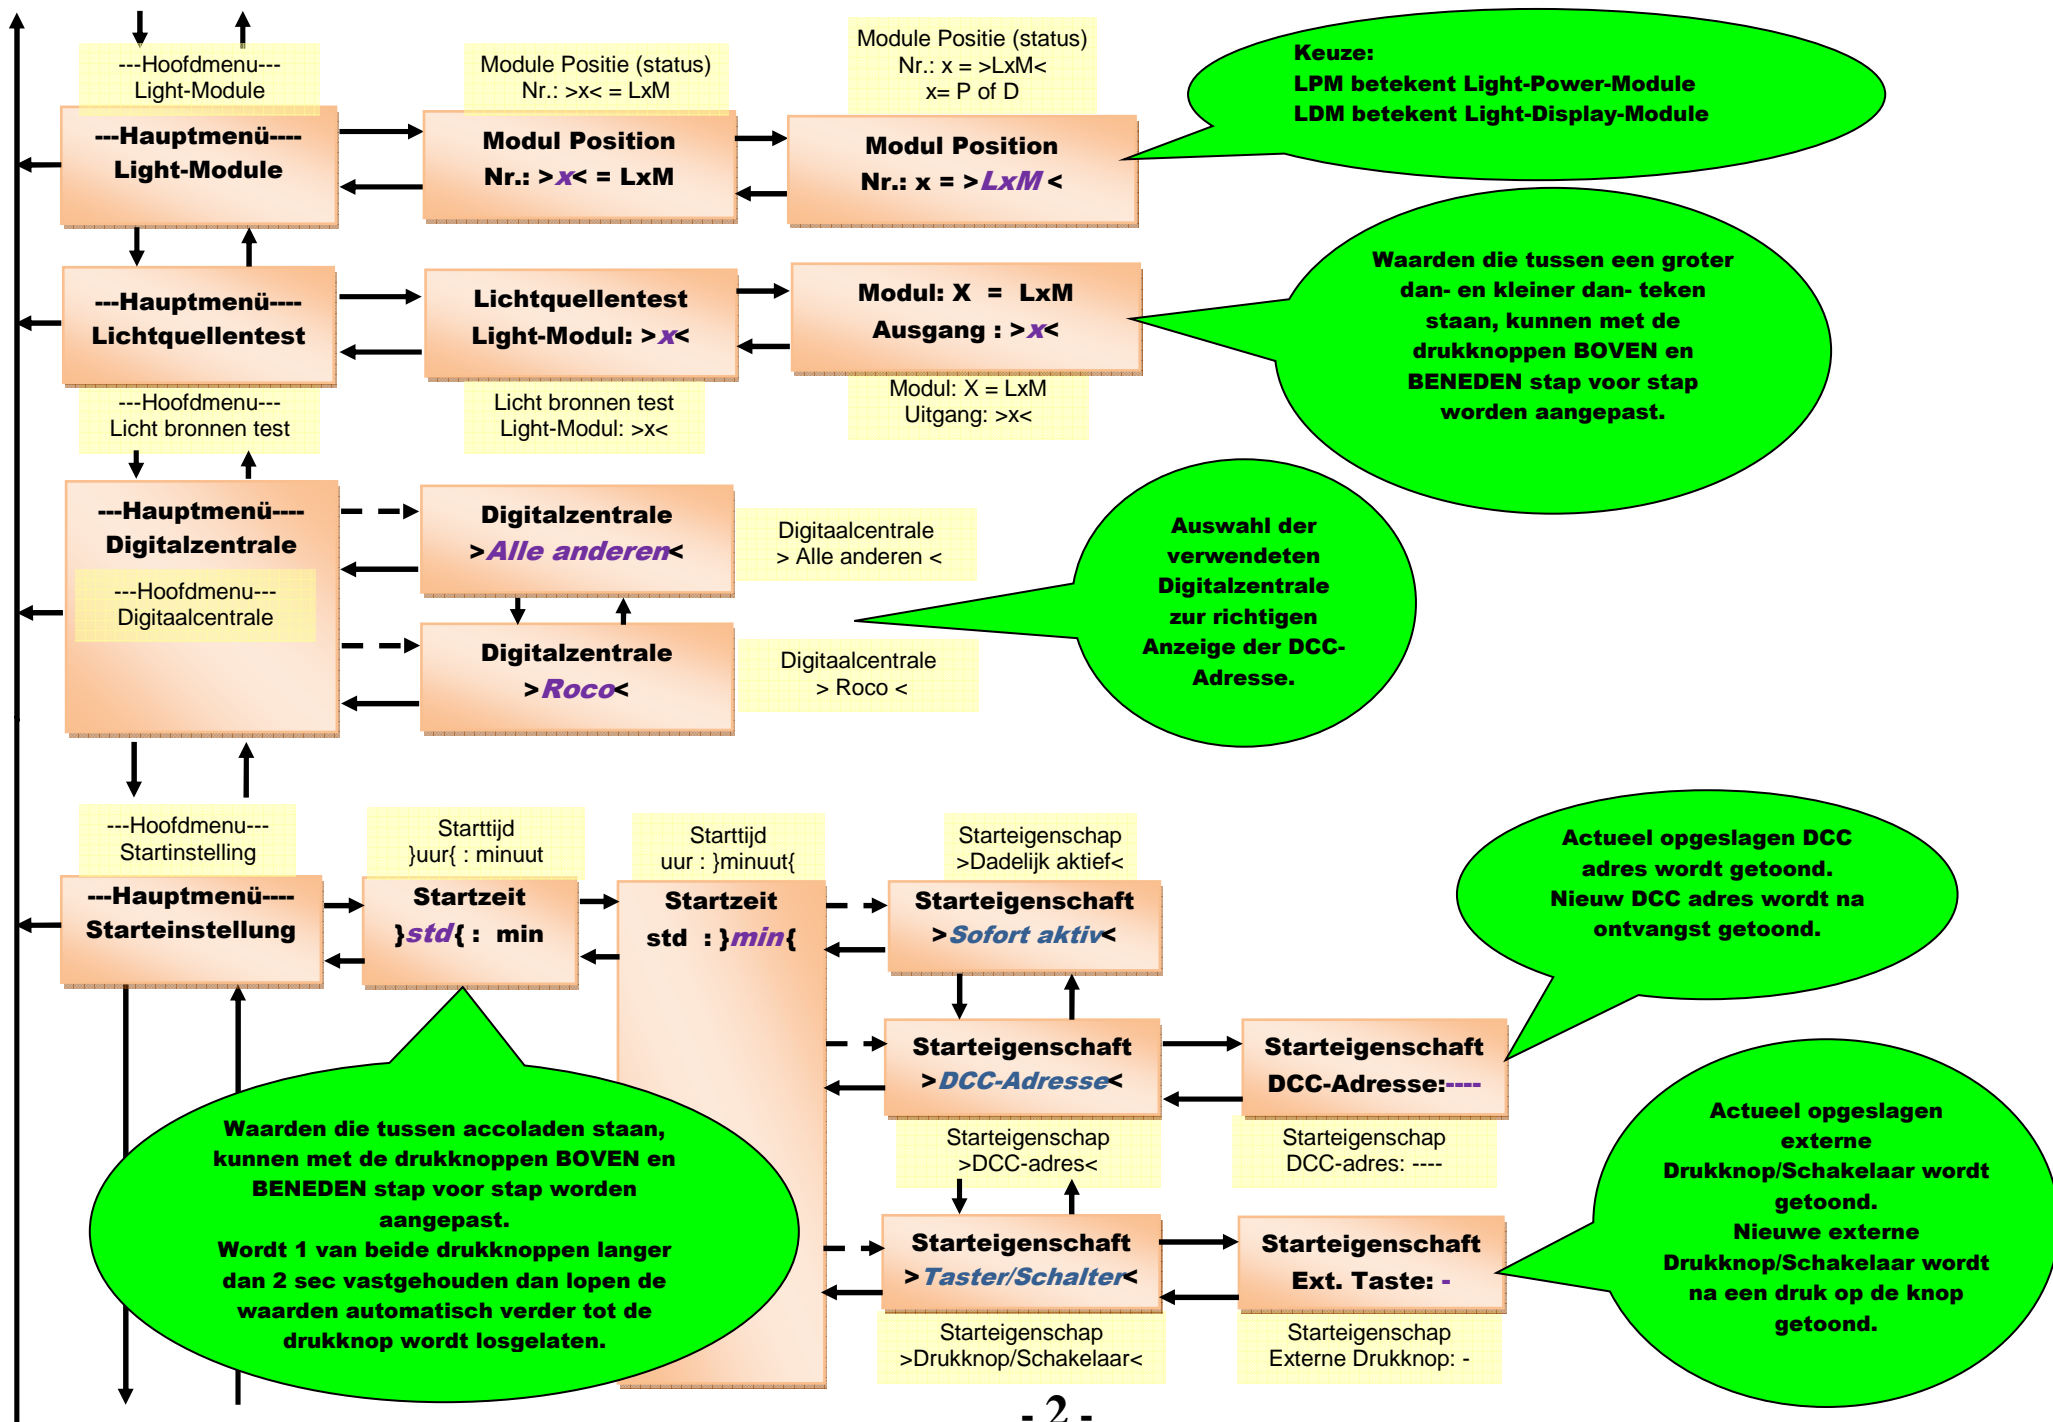

Grafisch menu diagram van de modelbaan lichtsturing Light-DEC

Grafisch menu diagram van de modelbaan lichtsturing Light-DEC

Grafisch menu diagram van de modelbaan lichtsturing Light-DEC

Grafisch menu diagram van de modelbaan lichtsturing Light-DEC

Grafisch menu diagram van de modelbaan lichtsturing Light-DEC

Grafisch menu diagram van de modelbaan lichtsturing Light-DEC

Made in Europe by
Littfinski DatenTechnik (LDT)
 Kleiner Ring 9
 D-25492 Heist
 Tel.: 04122 / 977 381
 Fax: 04122 / 977 382
 Internet: <http://www.ldt-infocenter.com>
 Technische wijzigingen en fouten voorbehouden.
 © 09/2016 by LDT
 vertaling De Digitale SpoorKraam 05/2016