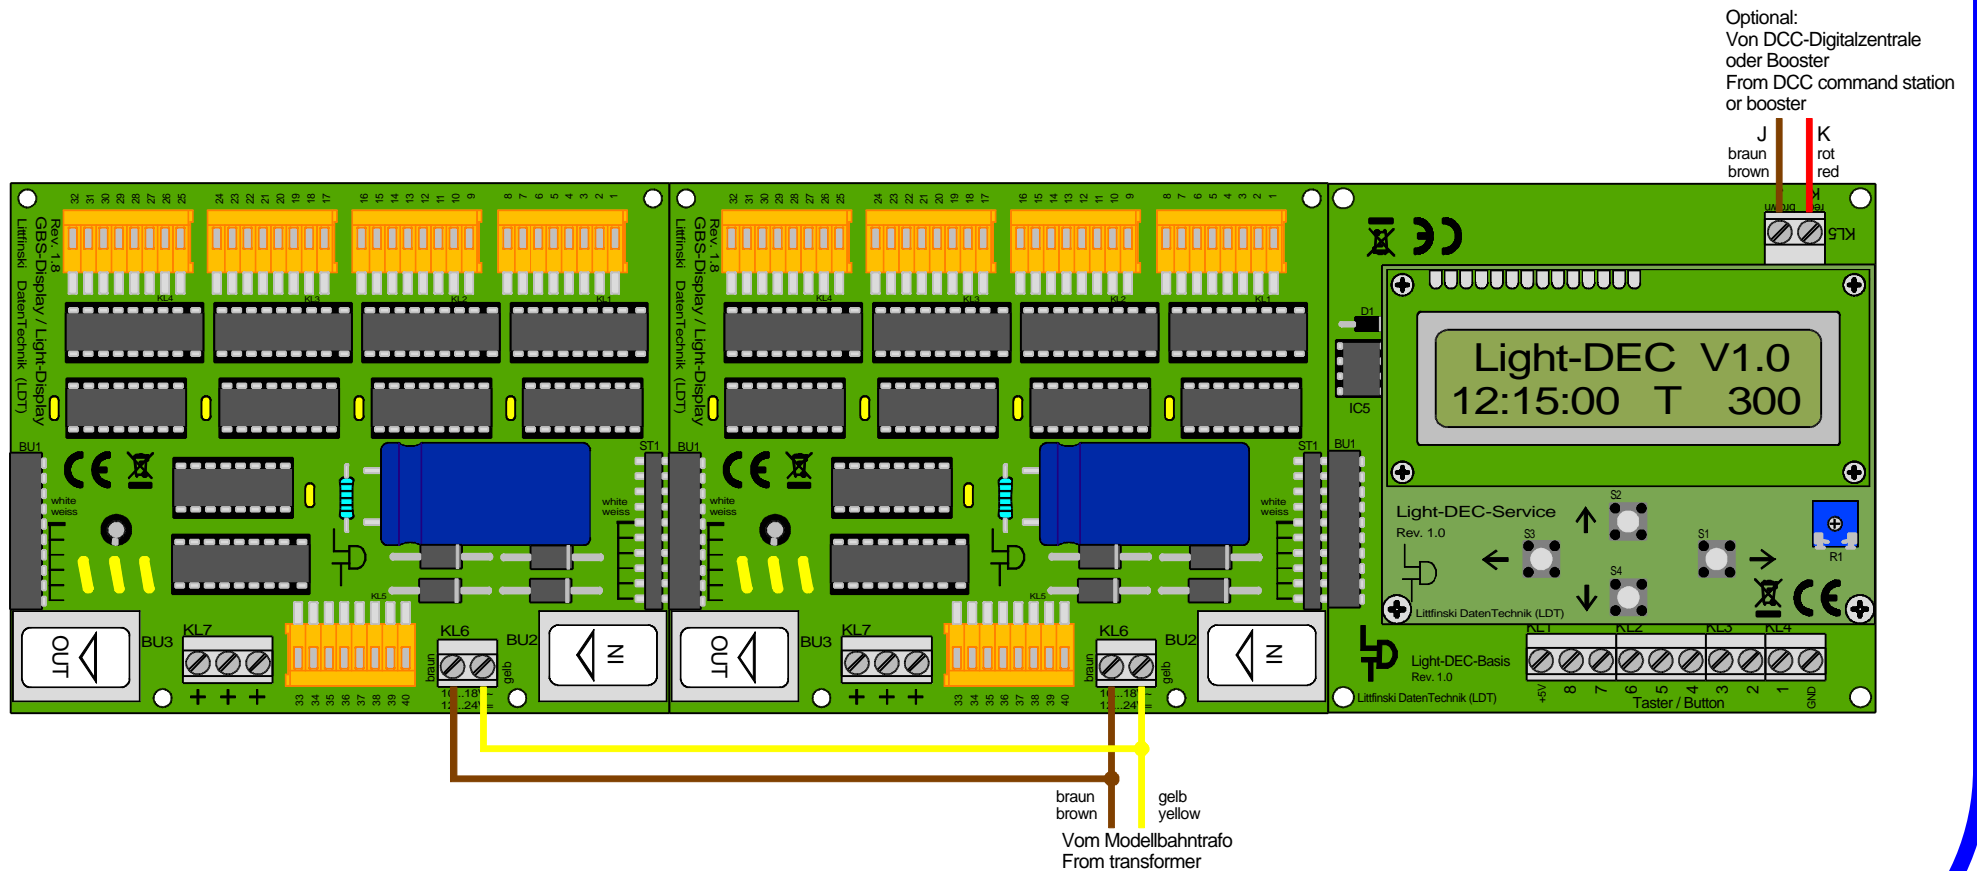

Light-Display: Spannungsversorgung aus einem Modellbahntransformator

Light-Display: voltage supply from a model railway transformer

Technische Änderungen und Irrtum vorbehalten.
Subject to technical changes and errors.
© 04/2016 by LDT