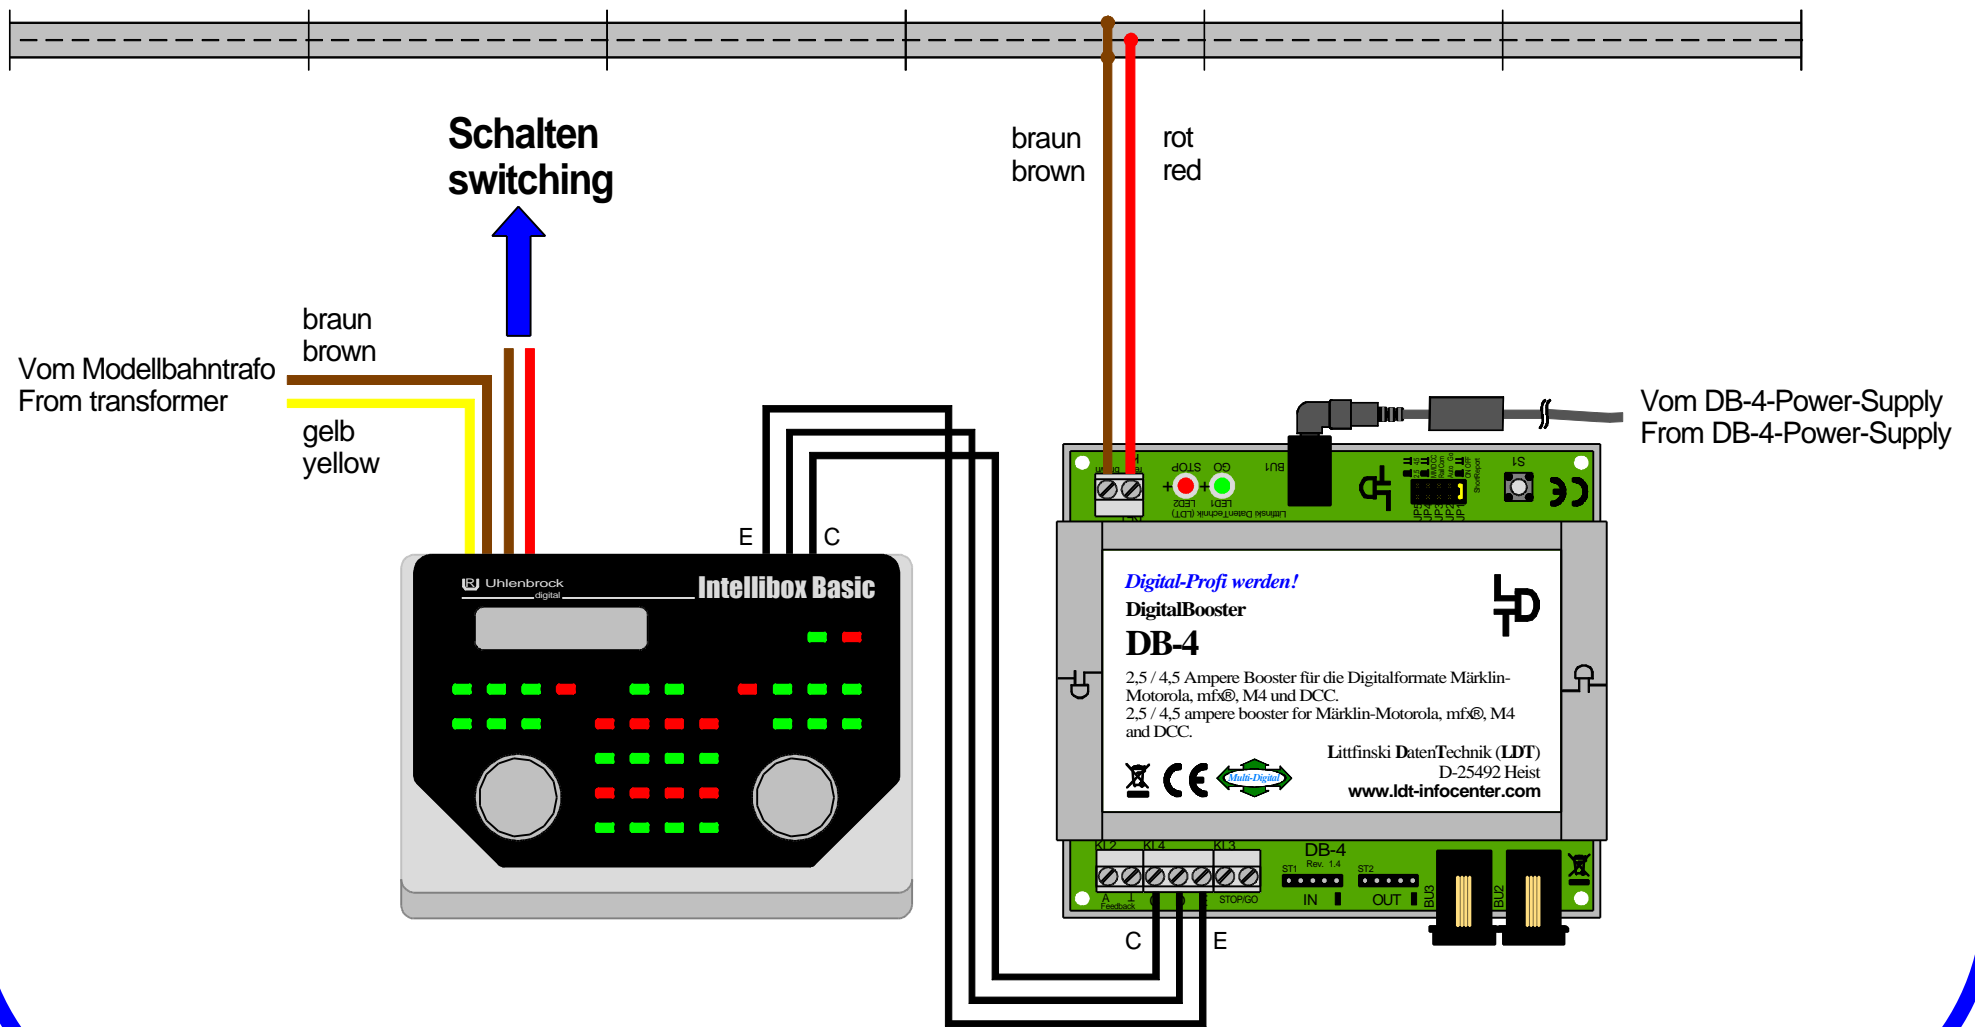

Intellibox Basic (3-Leiter Gleis): DigitalBooster DB-4 über CDE-Boosterbus anschließen

Intellibox Basic (3-rail conductor): Connecting the DigitalBooster DB-4 via CDE-booster bus

Technische Änderungen und Irrtum vorbehalten.
Subject to technical changes and errors.
© 06/2013 by LDT