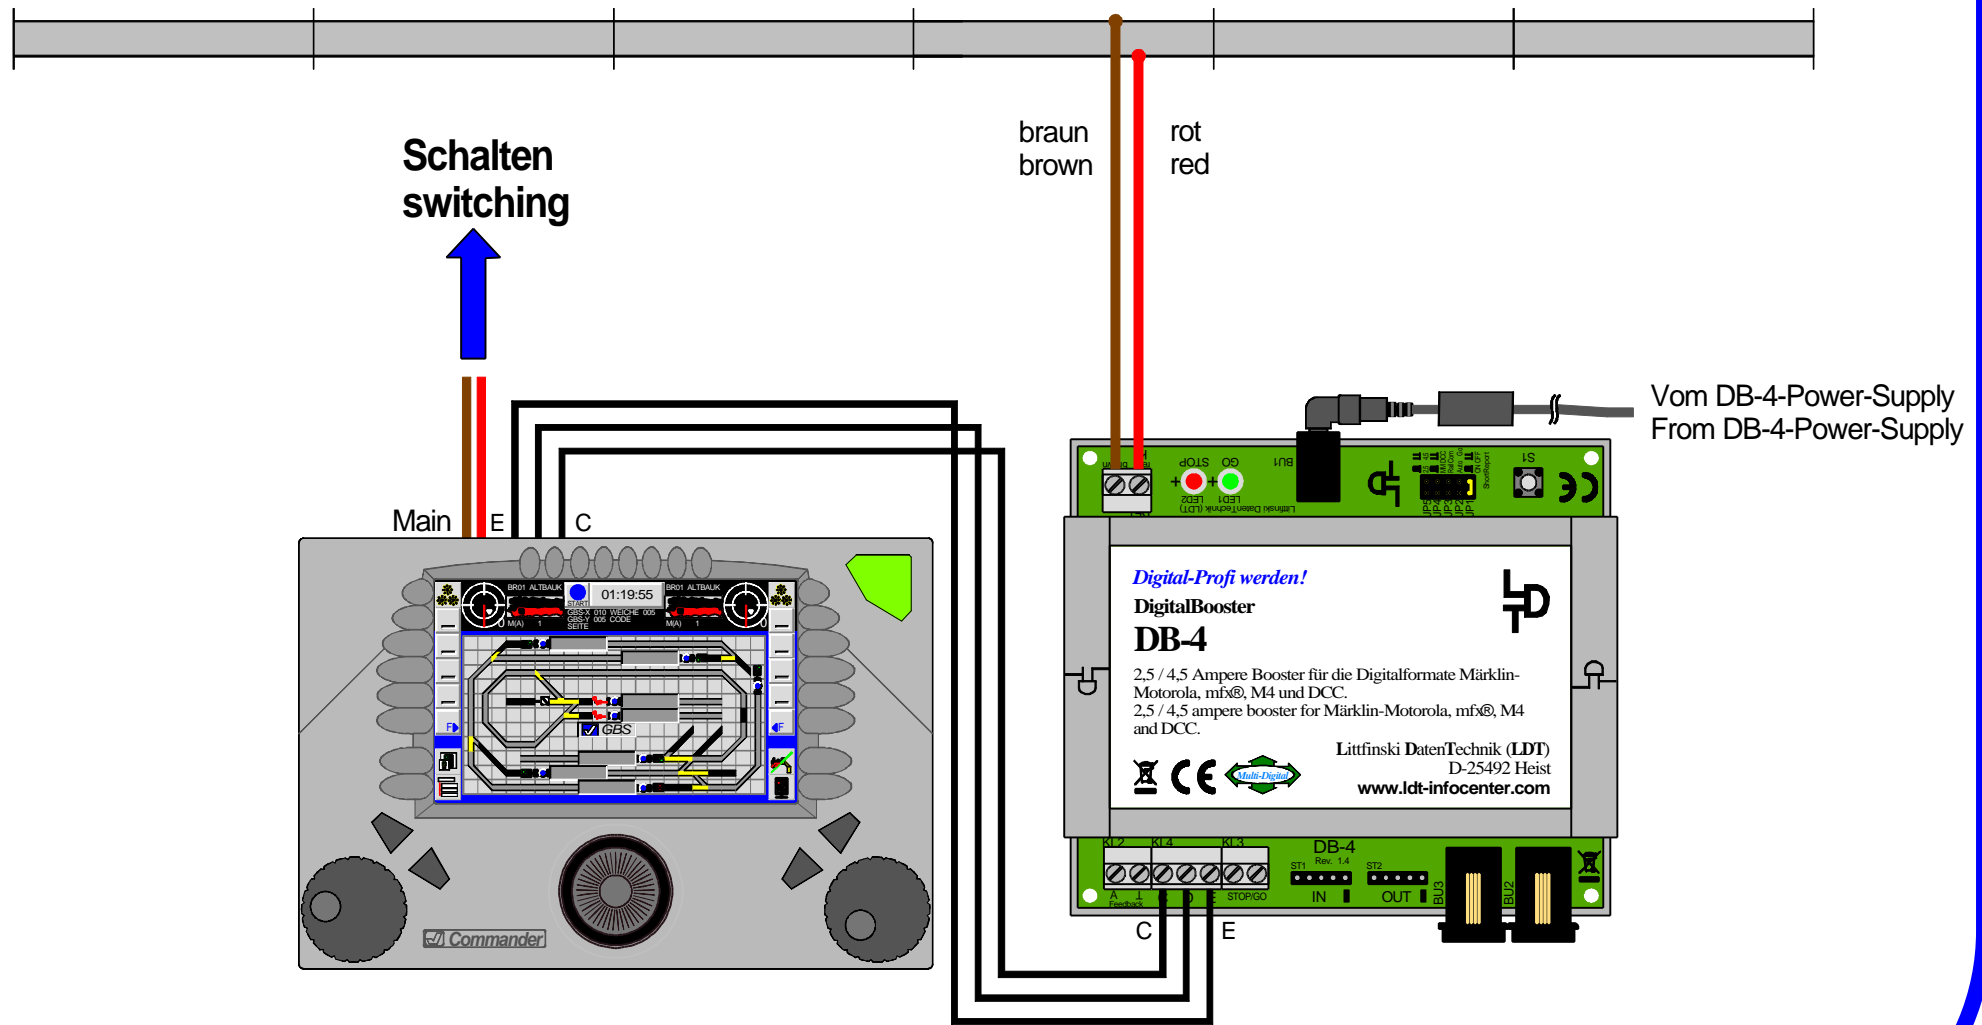

Commander (2-Leiter Gleis): DigitalBooster DB-4 über CDE-Boosterbus anschließen
Commander (2-rail conductor): Connecting the DigitalBooster DB-4 via CDE-booster bus

Technische Änderungen und Irrtum vorbehalten.
 Subject to technical changes and errors.
 © 09/2013 by LDT